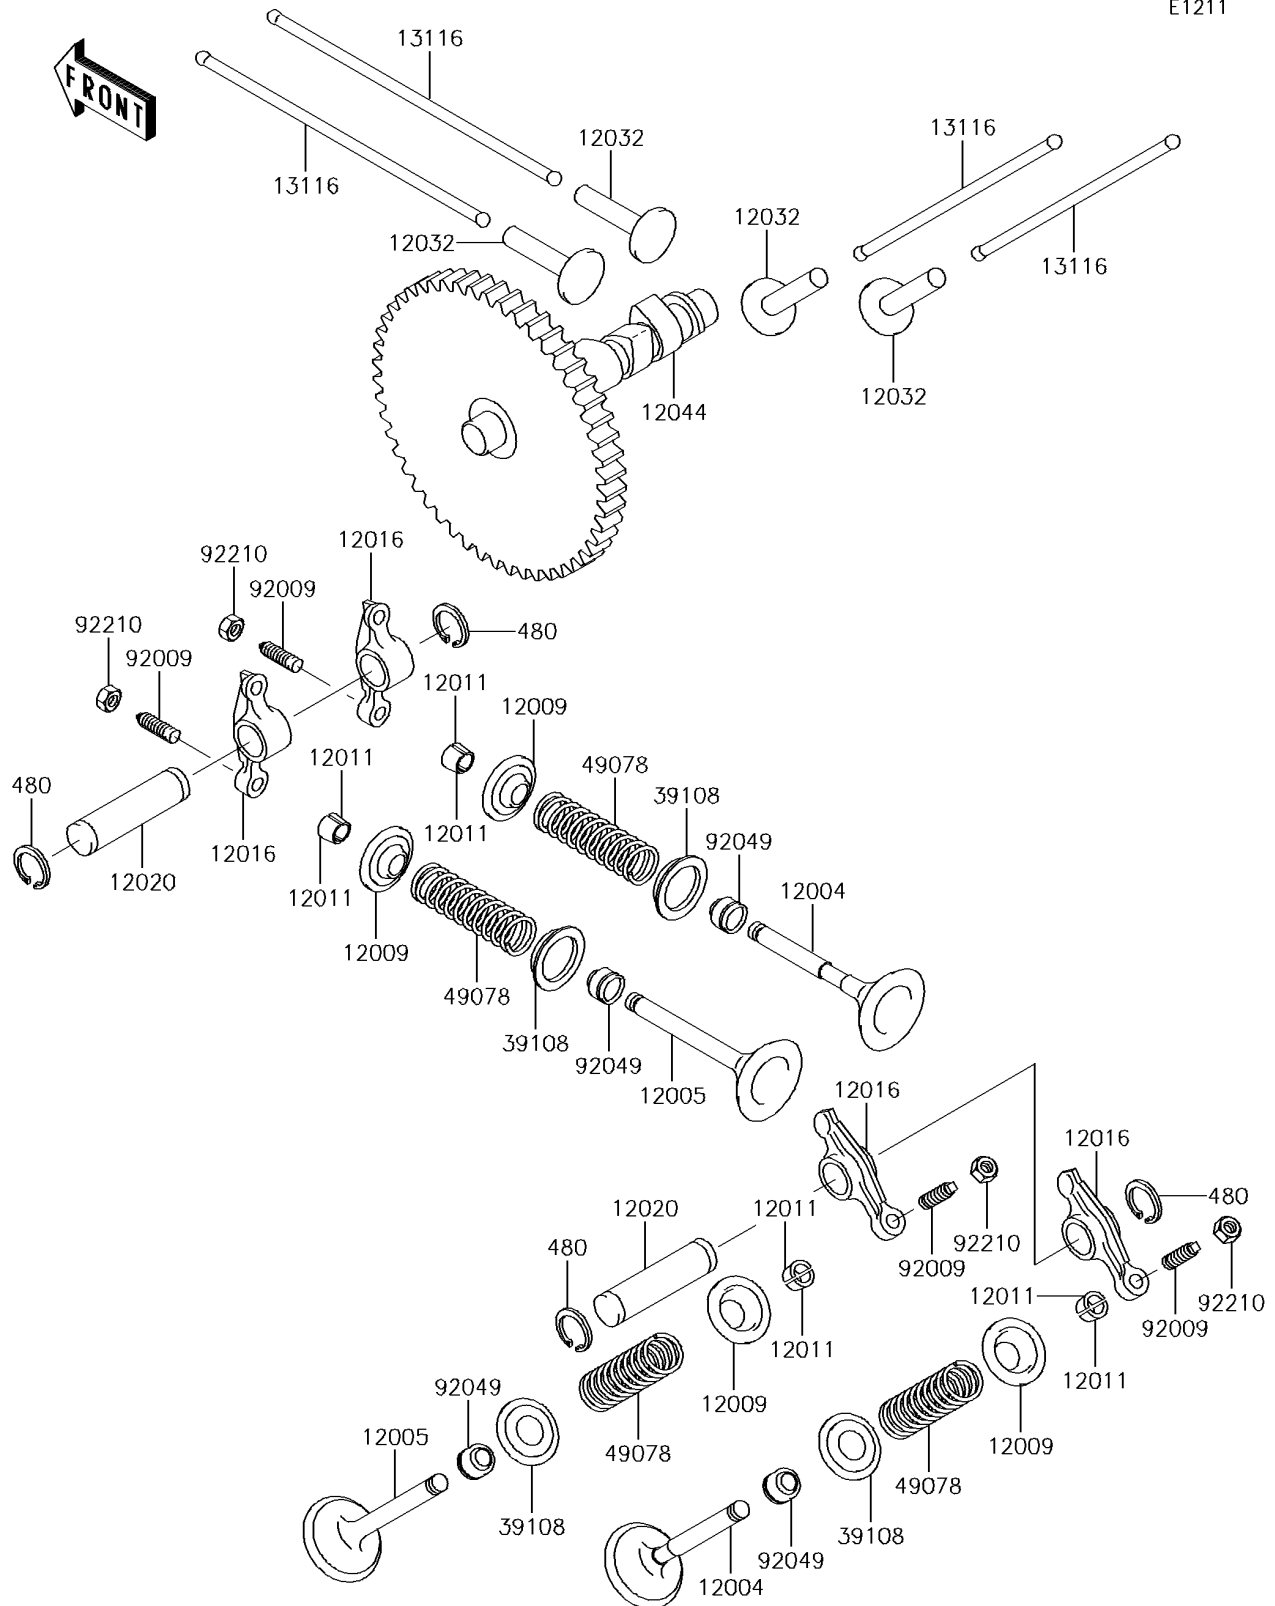

2016 MULE™ 4010 Trans 4x4® SE PARTS DIAGRAM

Valve(s)/Camshaft(s)

E1211

2016 MULE™ 4010 Trans 4x4® SE PARTS LIST

Valve(s)/Camshaft(s)

ITEM NAME	PART NUMBER	QUANTITY
VALVE-INTAKE (Ref # 12004)	12004-2115	1
VALVE-EXHAUST (Ref # 12005)	12005-2093	1
RETAINER-VALVE SPRING (Ref # 12009)	12009-2067	1
COLLET (Ref # 12011)	12011-2056	1
ARM-ROCKER (Ref # 12016)	12016-2056	1
SHAFT-ROCKER (Ref # 12020)	12020-2059	1
TAPPET (Ref # 12032)	12032-2064	1
CAMSHAFT-VALVE (Ref # 12044)	12044-0803	1
ROD-PUSH (Ref # 13116)	13116-2057	1
RETAINER-SPRING (Ref # 39108)	39108-2057	1
CIRCLIP-TYPE-C,12MM (Ref # 480)	480J1200	1
SPRING-ENGINE VALVE (Ref # 49078)	49078-2082	1
SCREW,VALVE ADJUST (Ref # 92009)	92009-1109	1
SEAL-OIL (Ref # 92049)	92049-2109	1
NUT,VALVE ADJUST LOCK (Ref # 92210)	92210-1491	1