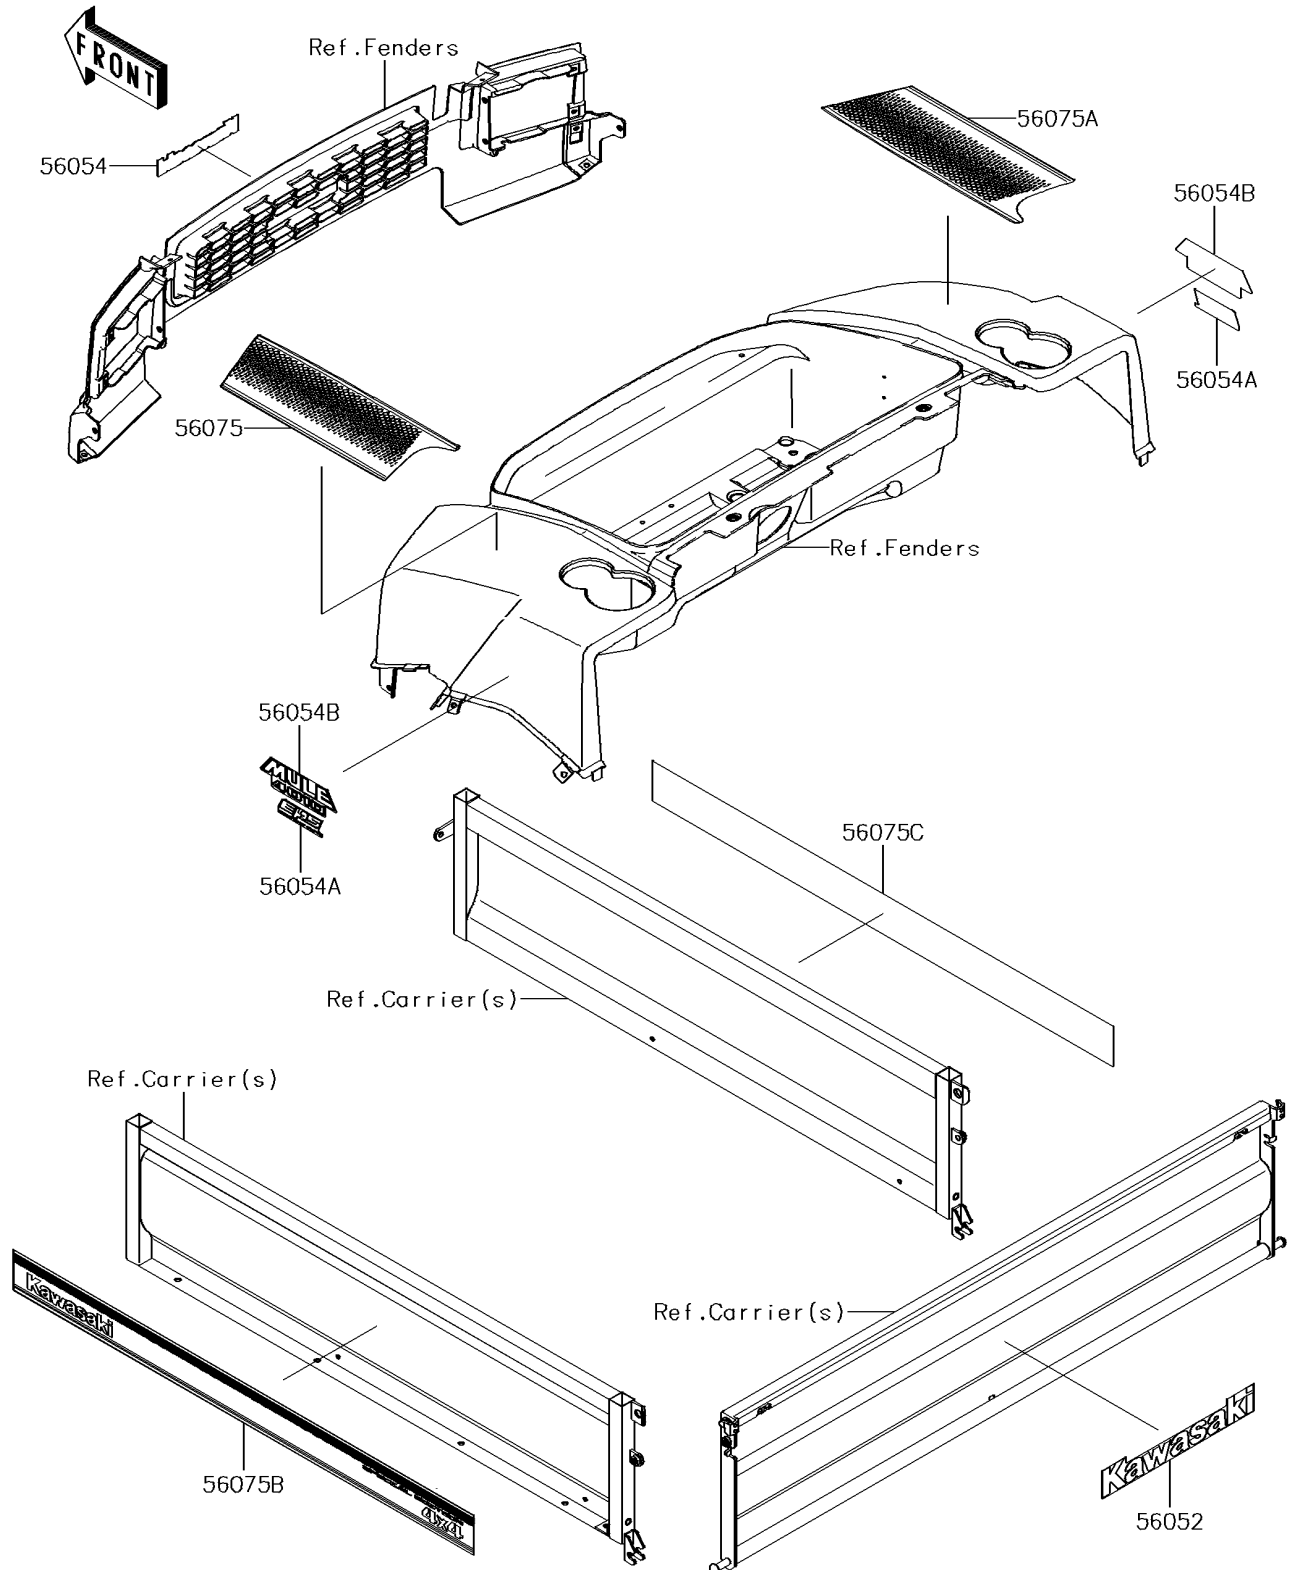

2016 Mule™ 4010 4x4 SE PARTS DIAGRAM

Decals(TGF/THF)

F2861

2016 Mule™ 4010 4x4 SE PARTS LIST

Decals(TGF/THF)

ITEM NAME	PART NUMBER	QUANTITY
MARK,KAWASAKI (Ref # 56052)	56052-1809	1
MARK,FRONT GRILL,KAWASAKI (Ref # 56054)	56054-0216	1
MARK,FR FENDER,EPS (Ref # 56054A)	56054-1808	1
MARK,FR FENDER,MULE4010 (Ref # 56054B)	56054-1812	1
PATTERN,FR FENDER,LH (Ref # 56075)	56075-0658	1
PATTERN,FR FENDER,RH (Ref # 56075A)	56075-0659	1
PATTERN,SIDE PLATE,LH (Ref # 56075B)	56075-0660	1
PATTERN,SIDE PLATE,RH (Ref # 56075C)	56075-0661	1