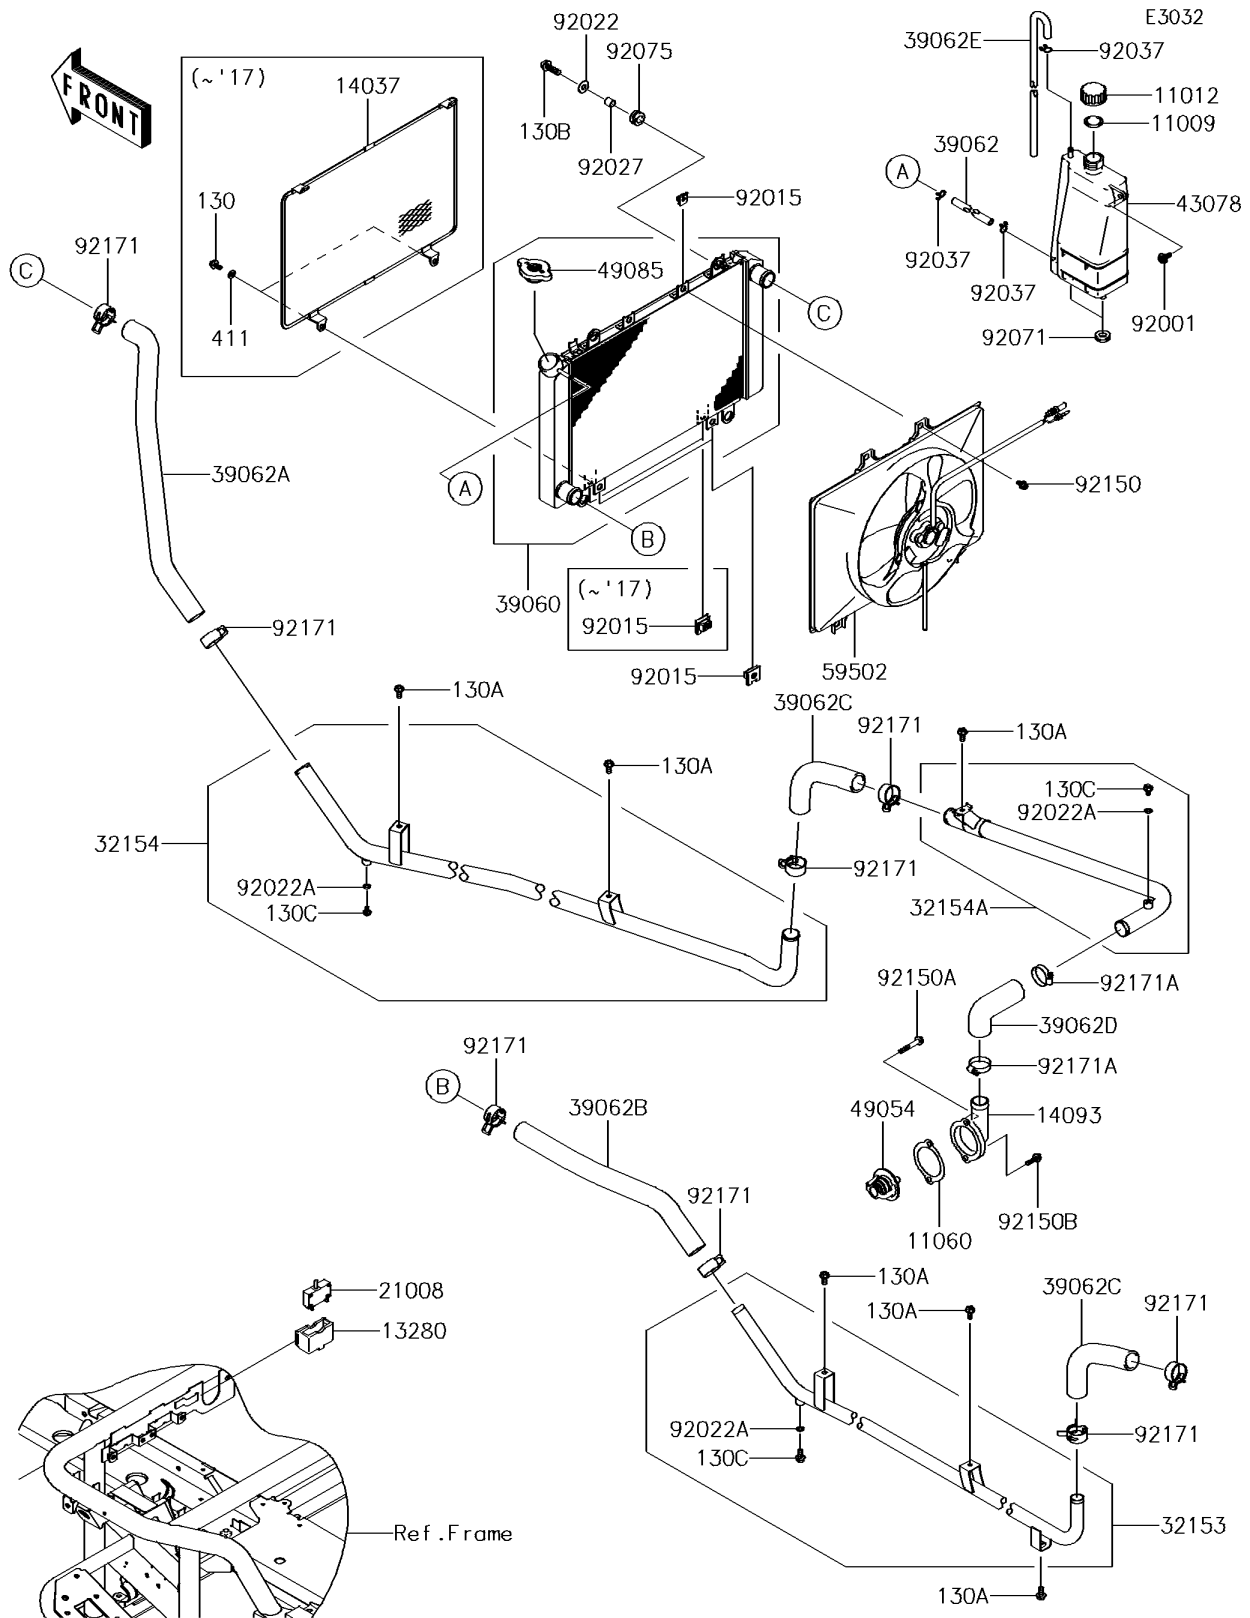

2016 Mule™ 4010 4x4 SE PARTS DIAGRAM

Radiator

2016 Mule™ 4010 4x4 SE PARTS LIST

Radiator

ITEM NAME	PART NUMBER	QUANTITY
GASKET,RESERVOIR TANK CAP (Ref # 11009)	11009-1145	1
CAP (Ref # 11012)	11012-1084	1
GASKET,THERMOSTAT COVER (Ref # 11060)	11060-2084	1
BOLT-FLANGED,6X12 (Ref # 130)	130BA0612	1
BOLT-FLANGED,6X14 (Ref # 130A)	130BA0614	1
BOLT-FLANGED,8X25 (Ref # 130B)	130BA0825	1
BOLT-FLANGED,6X10 (Ref # 130C)	130BB0610	1
HOLDER,BREAKER (Ref # 13280)	13280-0082	1
SCREEN (Ref # 14037)	14037-0088	1
COVER,THERMOSTAT (Ref # 14093)	14093-0061	1
BREAKER,FAN MOTOR (Ref # 21008)	21008-0001	1
PIPE,LH (Ref # 32153)	32153-1326	1
PIPE,RH,FR (Ref # 32154)	32154-1656	1
PIPE,RH,RR (Ref # 32154A)	32154-1658	1
RADIATOR (Ref # 39060)	39060-0066	1
HOSE-COOLING,5.5X10.5X650 (Ref # 39062)	39062-0266	1
HOSE-COOLING,PIPE-RAD. (Ref # 39062A)	39062-0282	1
HOSE-COOLING,RAD.-LH PIPE (Ref # 39062B)	39062-0283	1
HOSE-COOLING,PIPE-E/G (Ref # 39062C)	39062-0286	1
HOSE-COOLING (Ref # 39062D)	39062-1832	1
HOSE-COOLING,DRAIN (Ref # 39062E)	39062-7507	1
WASHER-PLAIN,6MM (Ref # 411)	411AA0600	1
RESERVOIR (Ref # 43078)	43078-0062	1
THERMOSTAT (Ref # 49054)	49054-2056	1
CAP-ASSY-PRESSURE (Ref # 49085)	49085-1066	1
FAN-ASSY (Ref # 59502)	59502-0042	1
BOLT,W/P,6X16 (Ref # 92001)	92001-1860	1
NUT (Ref # 92015)	92015-1487	1
WASHER,8.5X20X1.6,BLACK (Ref # 92022)	92022-1317	1

2016 Mule™ 4010 4x4 SE PARTS LIST

Radiator

ITEM NAME	PART NUMBER	QUANTITY
WASHER,6.2X11X1 (Ref # 92022A)	92022-304	1
COLLAR,8.8X12X10.7 (Ref # 92027)	92027-102	1
CLAMP,TUBE (Ref # 92037)	92037-147	1
GROMMET (Ref # 92071)	92071-1115	1
DAMPER (Ref # 92075)	92075-294	1
BOLT,6X12 (Ref # 92150)	92150-1186	1
BOLT,6X40 (Ref # 92150A)	92150-2230	1
BOLT,6X20 (Ref # 92150B)	92150-2231	1
CLAMP,COOLING HOSE (Ref # 92171)	92171-0060	1
CLAMP (Ref # 92171A)	92171-0179	1