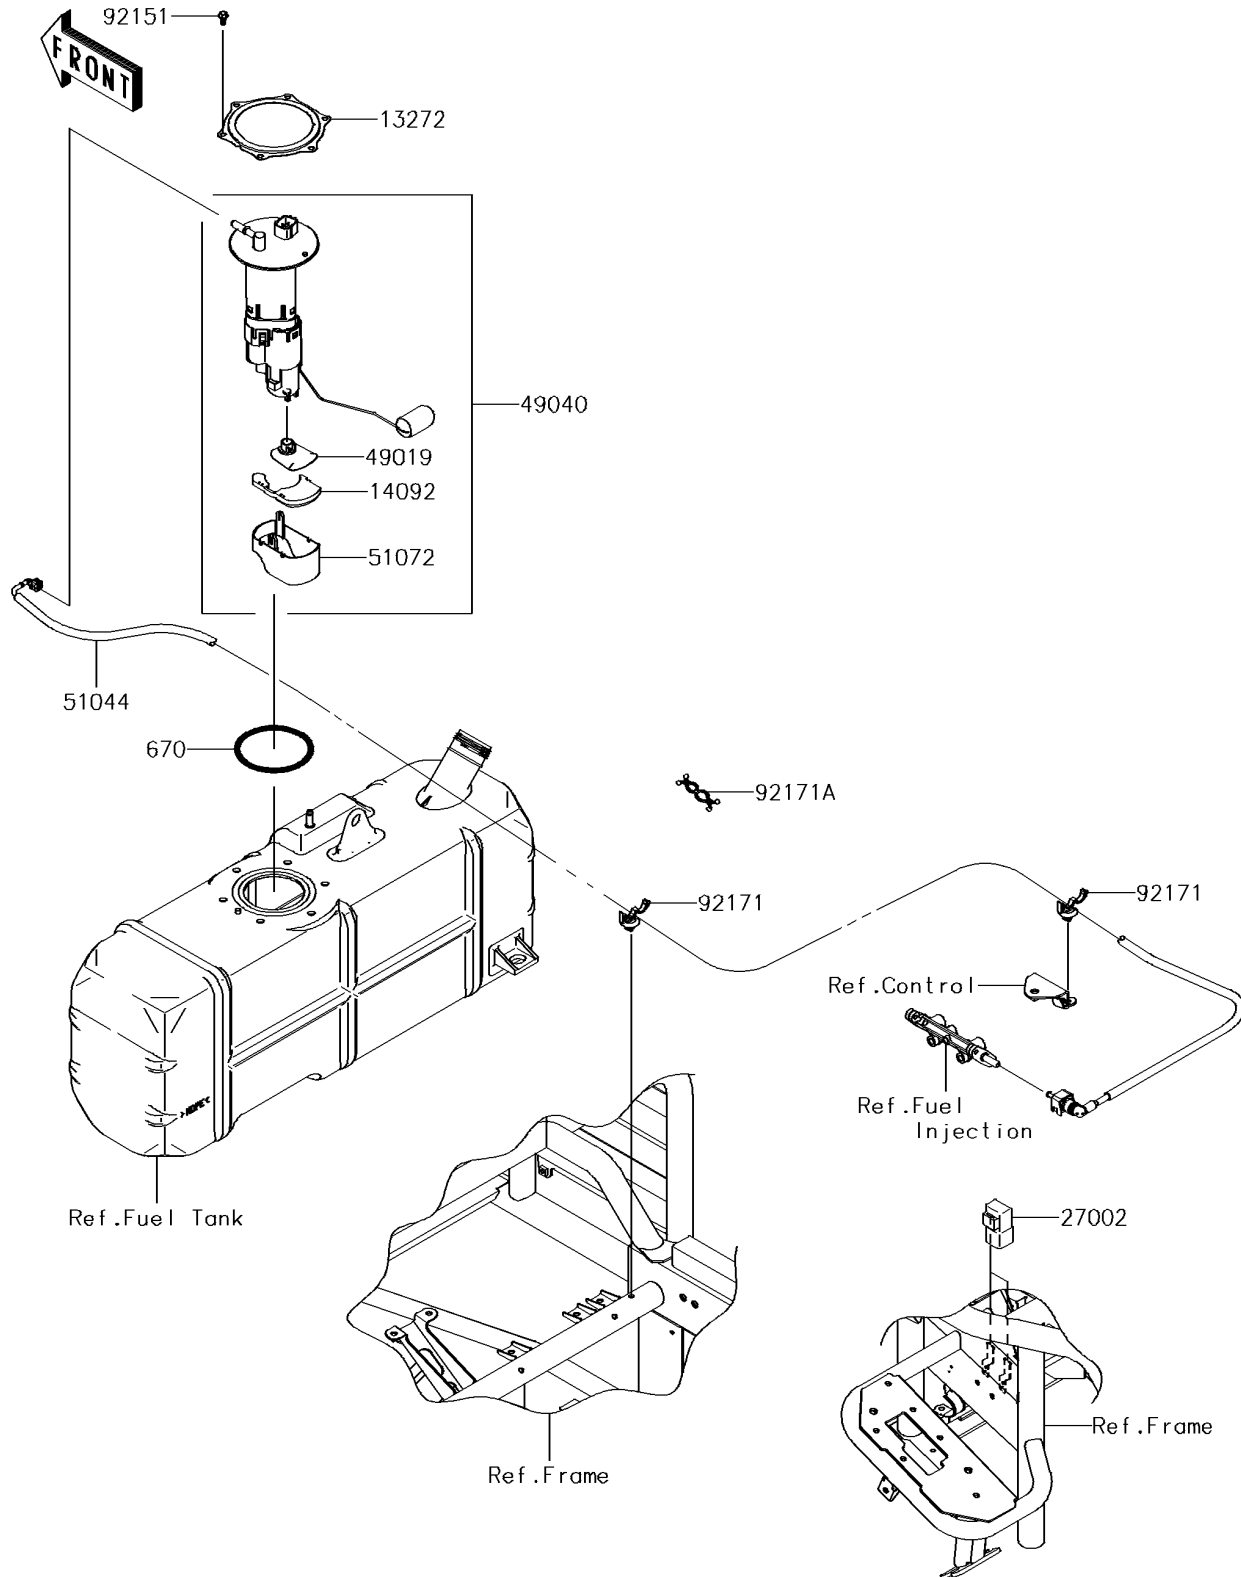

2016 Mule™ 4010 4x4 SE PARTS DIAGRAM

Fuel Pump

E1520

2016 Mule™ 4010 4x4 SE PARTS LIST

Fuel Pump

ITEM NAME	PART NUMBER	QUANTITY
PLATE (Ref # 13272)	13272-1398	1
COVER (Ref # 14092)	14092-1044	1
RELAY-ASSY (Ref # 27002)	27002-1088	1
FILTER-FUEL (Ref # 49019)	49019-0013	1
PUMP-FUEL (Ref # 49040)	49040-0718	1
TUBE-ASSY,FUEL (Ref # 51044)	51044-0738	1
CHAMBER-FUEL (Ref # 51072)	51072-0003	1
O RING (Ref # 670)	670E5090	1
BOLT,FLANGED,5X11.5 (Ref # 92151)	92151-1754	1
CLAMP (Ref # 92171)	92171-0453	1
CLAMP (Ref # 92171A)	92171-0476	1