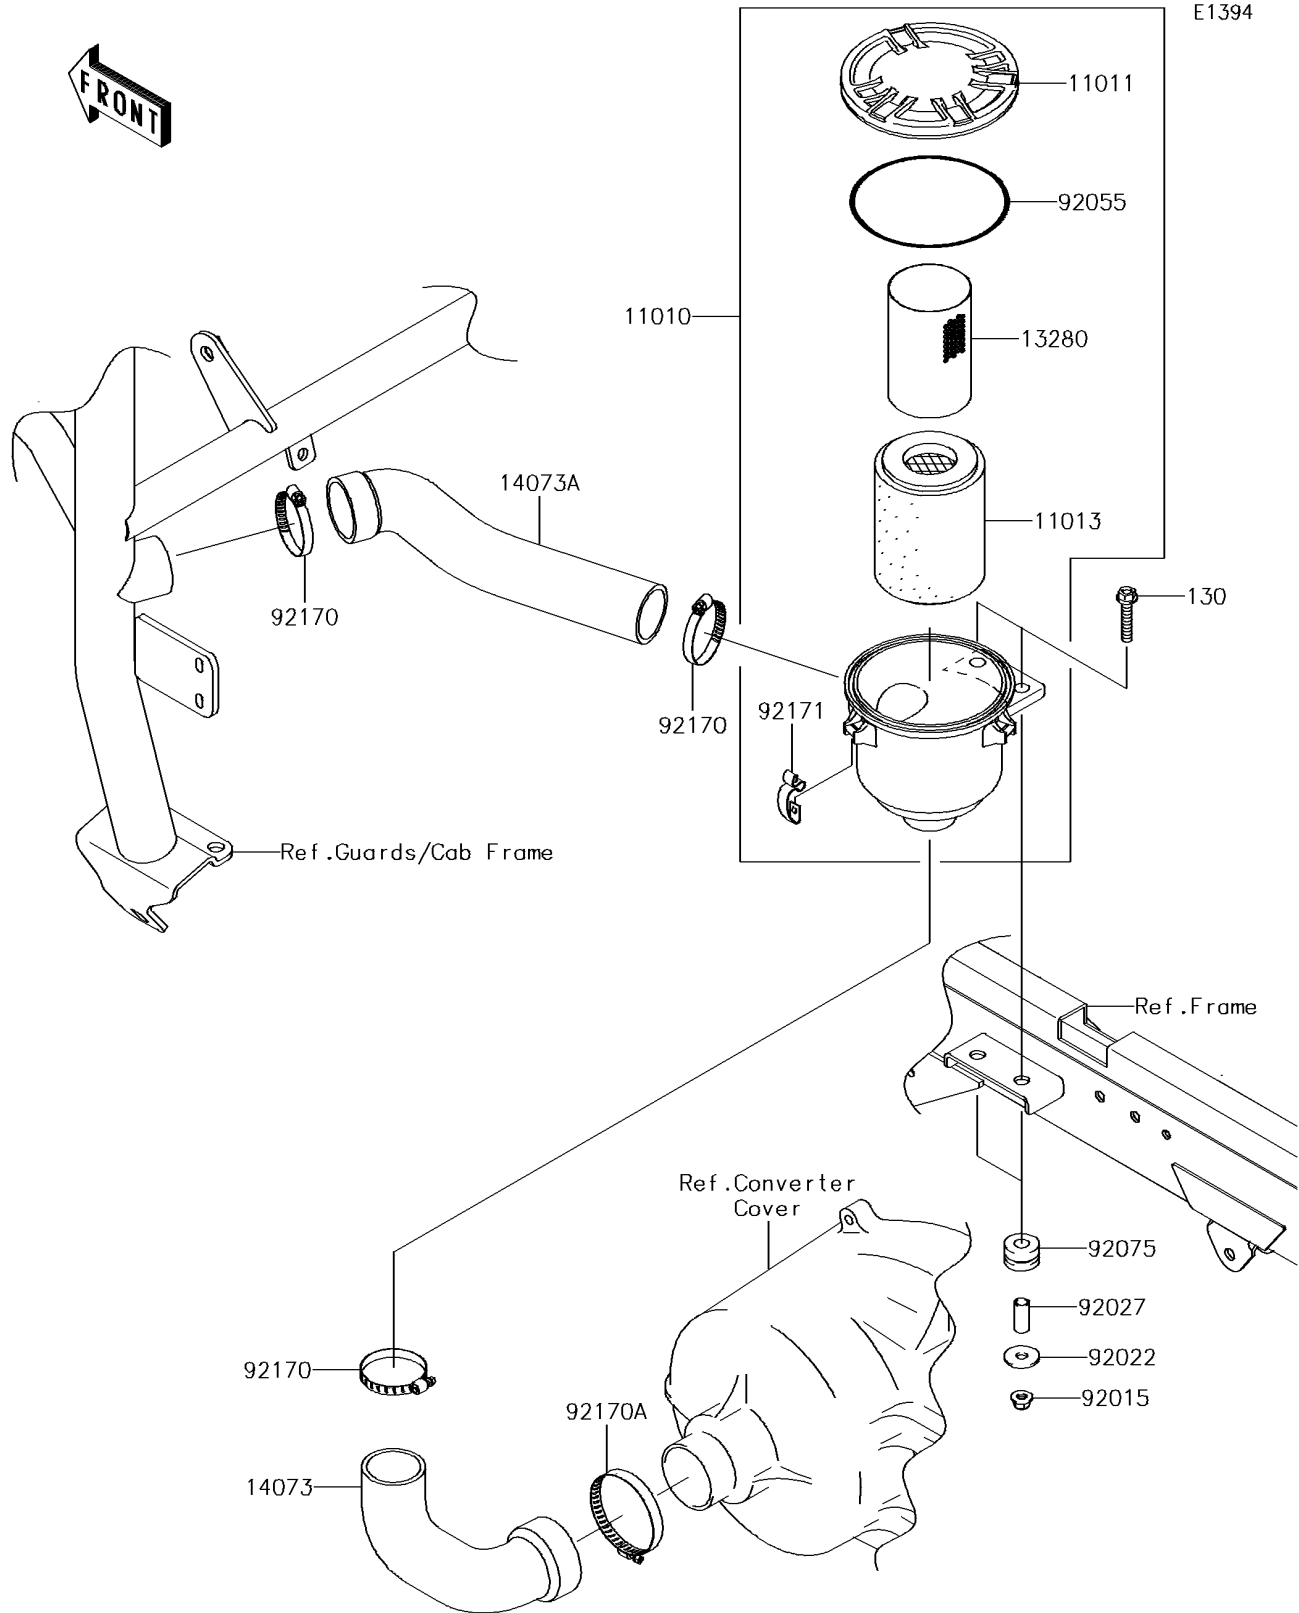

2016 Mule™ 4010 4x4 SE PARTS DIAGRAM

Air Cleaner-Belt Converter

2016 Mule™ 4010 4x4 SE PARTS LIST

Air Cleaner-Belt Converter

ITEM NAME	PART NUMBER	QUANTITY
FILTER-ASSY-AIR (Ref # 11010)	11010-0172	1
CASE-AIR FILTER,CAP (Ref # 11011)	11011-0135	1
ELEMENT-AIR FILTER (Ref # 11013)	11013-0037	1
BOLT-FLANGED,8X40 (Ref # 130)	130BA0840	1
HOLDER (Ref # 13280)	13280-0312	1
DUCT,AIR FILTER-CVT (Ref # 14073)	14073-0198	1
DUCT,BAR-AIR FILTER (Ref # 14073A)	14073-0238	1
NUT,8MM (Ref # 92015)	92015-1432	1
WASHER,9X28X2.3 (Ref # 92022)	92022-1632	1
COLLAR (Ref # 92027)	92027-4012	1
RING-O,122X4 (Ref # 92055)	92055-0167	1
DAMPER (Ref # 92075)	92075-1736	1
CLAMP (Ref # 92170)	92170-1674	1
CLAMP (Ref # 92170A)	92170-1764	1
CLAMP (Ref # 92171)	92171-0225	1