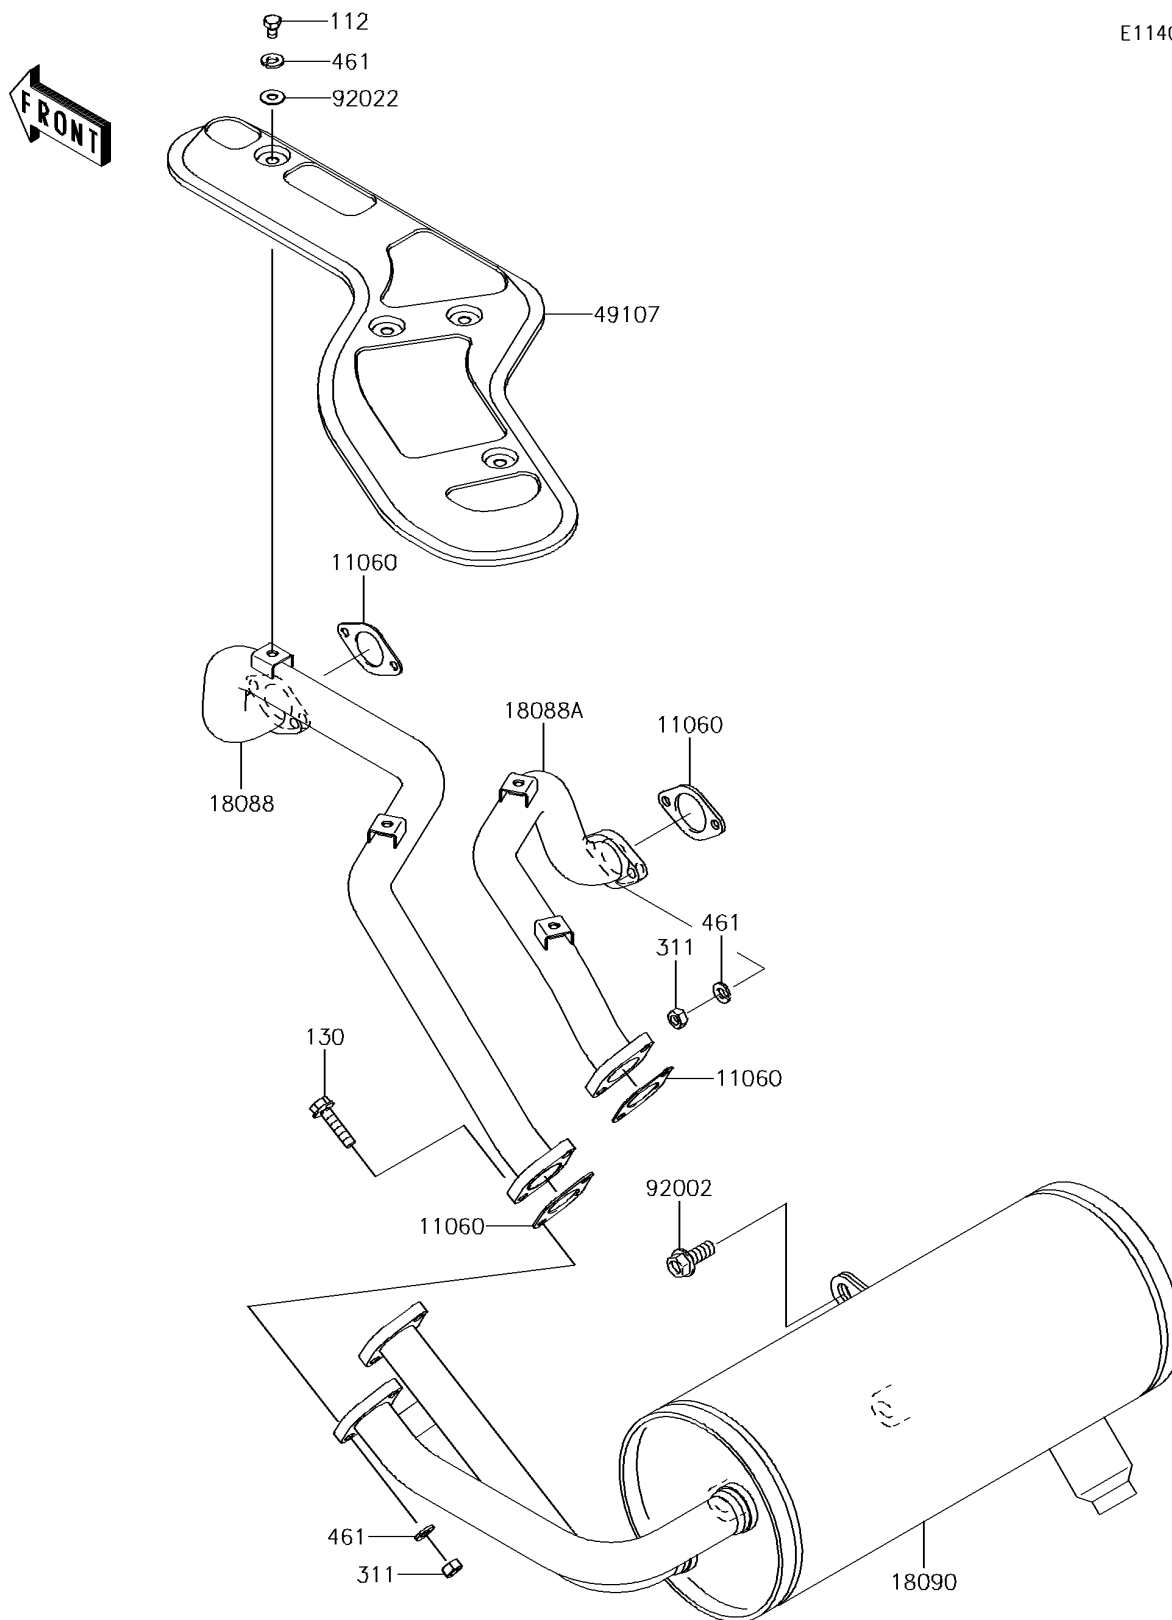

2016 Mule™ 4010 4x4 SE PARTS DIAGRAM

Muffler(s)

E1140

2016 Mule™ 4010 4x4 SE PARTS LIST

Muffler(s)

ITEM NAME	PART NUMBER	QUANTITY
GASKET,EXHAUST PIPE (Ref # 11060)	11060-2079	1
BOLT-UPSET,6X10 (Ref # 112)	112BB0610	1
BOLT-FLANGED,6X25 (Ref # 130)	130BA0625	1
PIPE-EXHAUST,FR (Ref # 18088)	18088-0518	1
PIPE-EXHAUST,RR (Ref # 18088A)	18088-0519	1
BODY-COMP-MUFFLER (Ref # 18090)	18090-1912	1
NUT-HEX,6MM (Ref # 311)	311BA0600	1
WASHER-SPRING,6MM (Ref # 461)	461DA0600	1
COVER-EXHAUST PIPE (Ref # 49107)	49107-1211	1
BOLT,8X20 (Ref # 92002)	92002-1250	1
WASHER,6.5X16X1.0 (Ref # 92022)	92022-1093	1