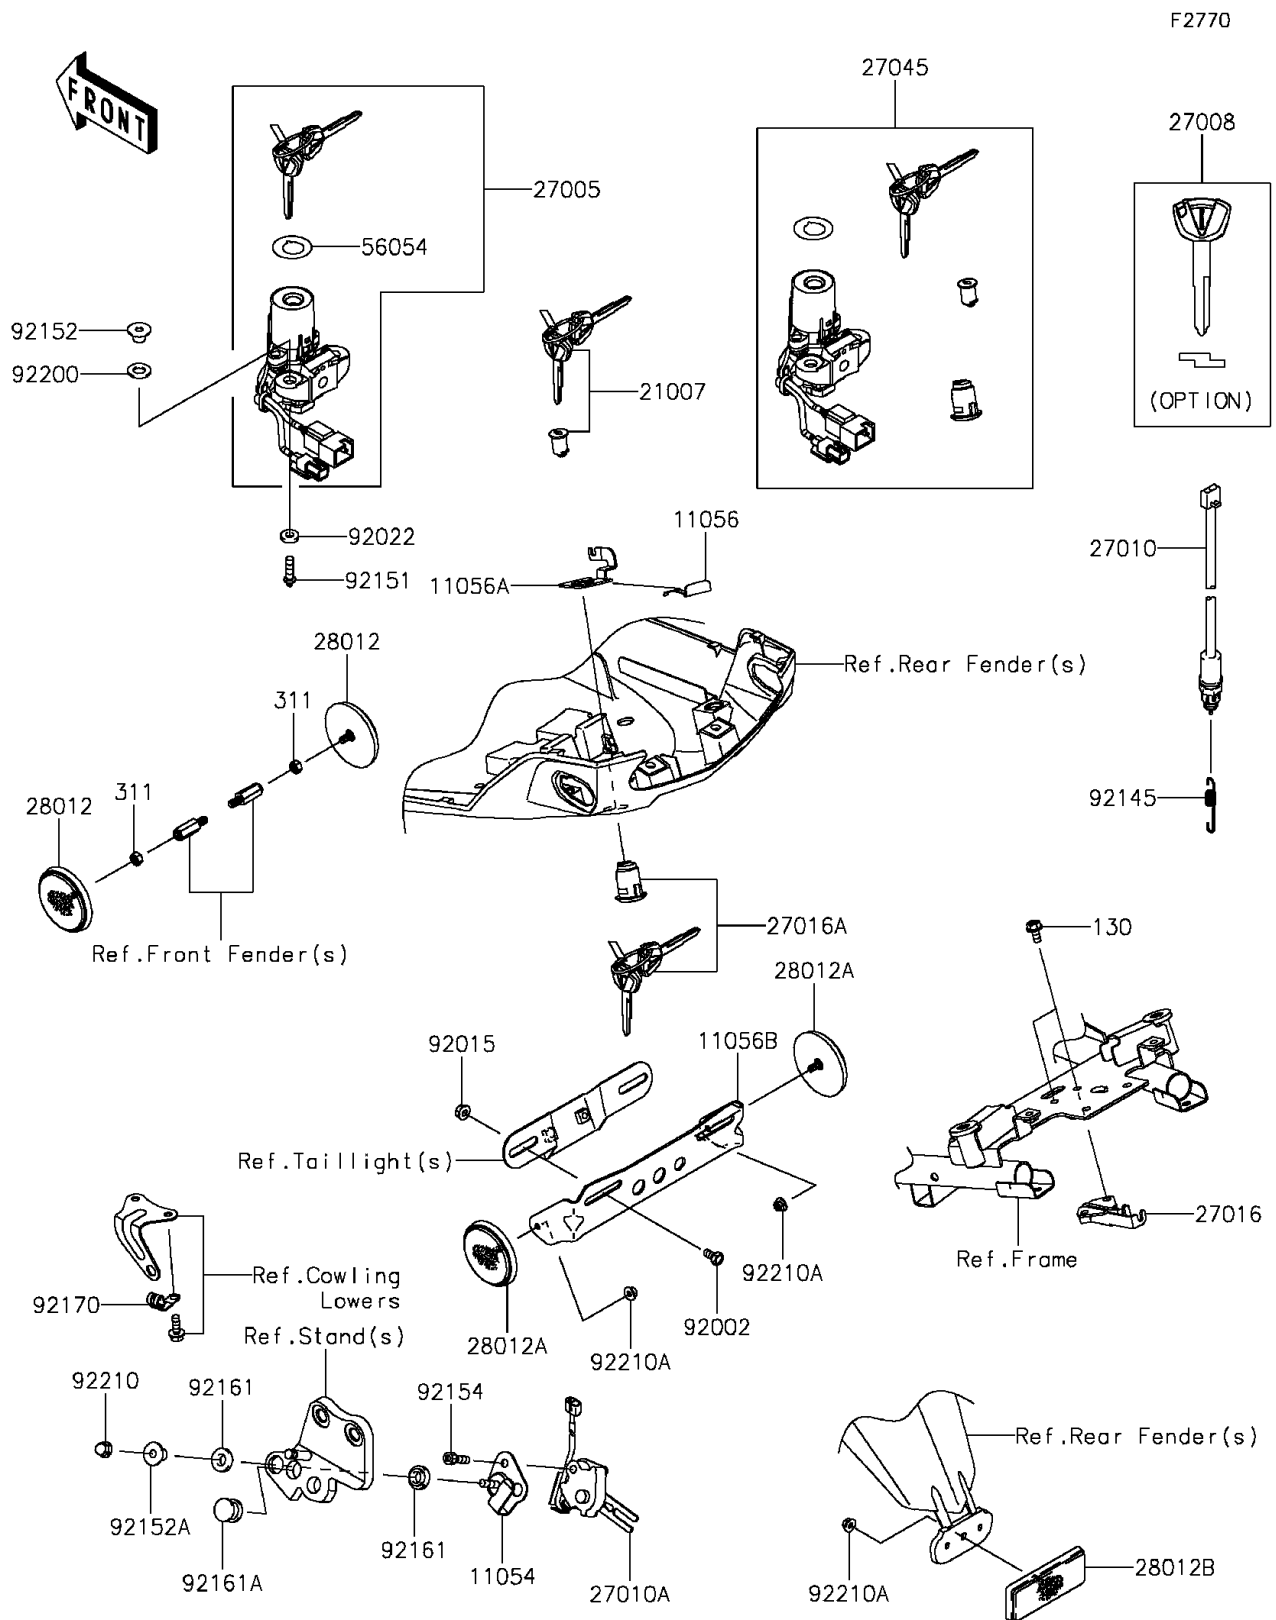

## 2015 VERSYS® 1000 ABS PARTS DIAGRAM

Ignition Switch

## 2015 VERSYS® 1000 ABS PARTS LIST

### Ignition Switch

ITEM NAME	PART NUMBER	QUANTITY
BRACKET,SIDE STAND SWITCH (Ref # 11054)	11054-1904	1
BRACKET,CLASP (Ref # 11056)	11056-0238	1
BRACKET,KEY CYLINDER (Ref # 11056A)	11056-1952	1
BRACKET,REFLECTOR (Ref # 11056B)	11056-4459	1
BOLT-FLANGED,6X12 (Ref # 130)	130BA0612	1
ROTOR,LOCK,TANK CAP (Ref # 21007)	21007-5068	1
SWITCH-ASSY-IGNITION (Ref # 27005)	27005-0565	1
KEY-LOCK,BLANK,IMMOBI,SUB (Ref # 27008)	27008-0065	1
SWITCH,STOP (Ref # 27010)	27010-0749	1
SWITCH,SIDE STAND (Ref # 27010A)	27010-0811	1
LOCK-ASSY,SEAT STRIKER (Ref # 27016)	27016-1115	1
LOCK-ASSY,SEAT (Ref # 27016A)	27016-5373	1
SWITCH-ASSY (Ref # 27045)	27045-5473	1
REFLECTOR-REFLEX,FR,SIDE (Ref # 28012)	28012-0001	1
REFLECTOR-REFLEX (Ref # 28012A)	28012-0002	1
REFLECTOR-REFLEX (Ref # 28012B)	28012-1077	1
NUT-HEX,5MM (Ref # 311)	311AB0500	1
MARK,IGNITION SWITCH (Ref # 56054)	56054-0969	1
BOLT,6X12 (Ref # 92002)	92002-1132	1
NUT,FLANGED,6MM (Ref # 92015)	92015-1367	1
WASHER,7X15.5X3 (Ref # 92022)	92022-312	1
SPRING,BRAKE LAMP SWITCH (Ref # 92145)	92145-0761	1
BOLT,TORX,6X22 (Ref # 92151)	92151-1946	1
COLLAR (Ref # 92152)	92152-0423	1
COLLAR (Ref # 92152A)	92152-1074	1
BOLT,SOCKET,6X22 (Ref # 92154)	92154-0031	1
DAMPER (Ref # 92161)	92161-0117	1
DAMPER (Ref # 92161A)	92161-0118	1
CLAMP (Ref # 92170)	92170-1514	1

## 2015 VERSYS® 1000 ABS PARTS LIST

Ignition Switch

ITEM NAME	PART NUMBER	QUANTITY
WASHER,10.2X20X1.6 (Ref # 92200)	92200-0328	1
NUT,CAP,6MM (Ref # 92210)	92210-0003	1
NUT,FLANGED,5MM (Ref # 92210A)	92210-0007	1