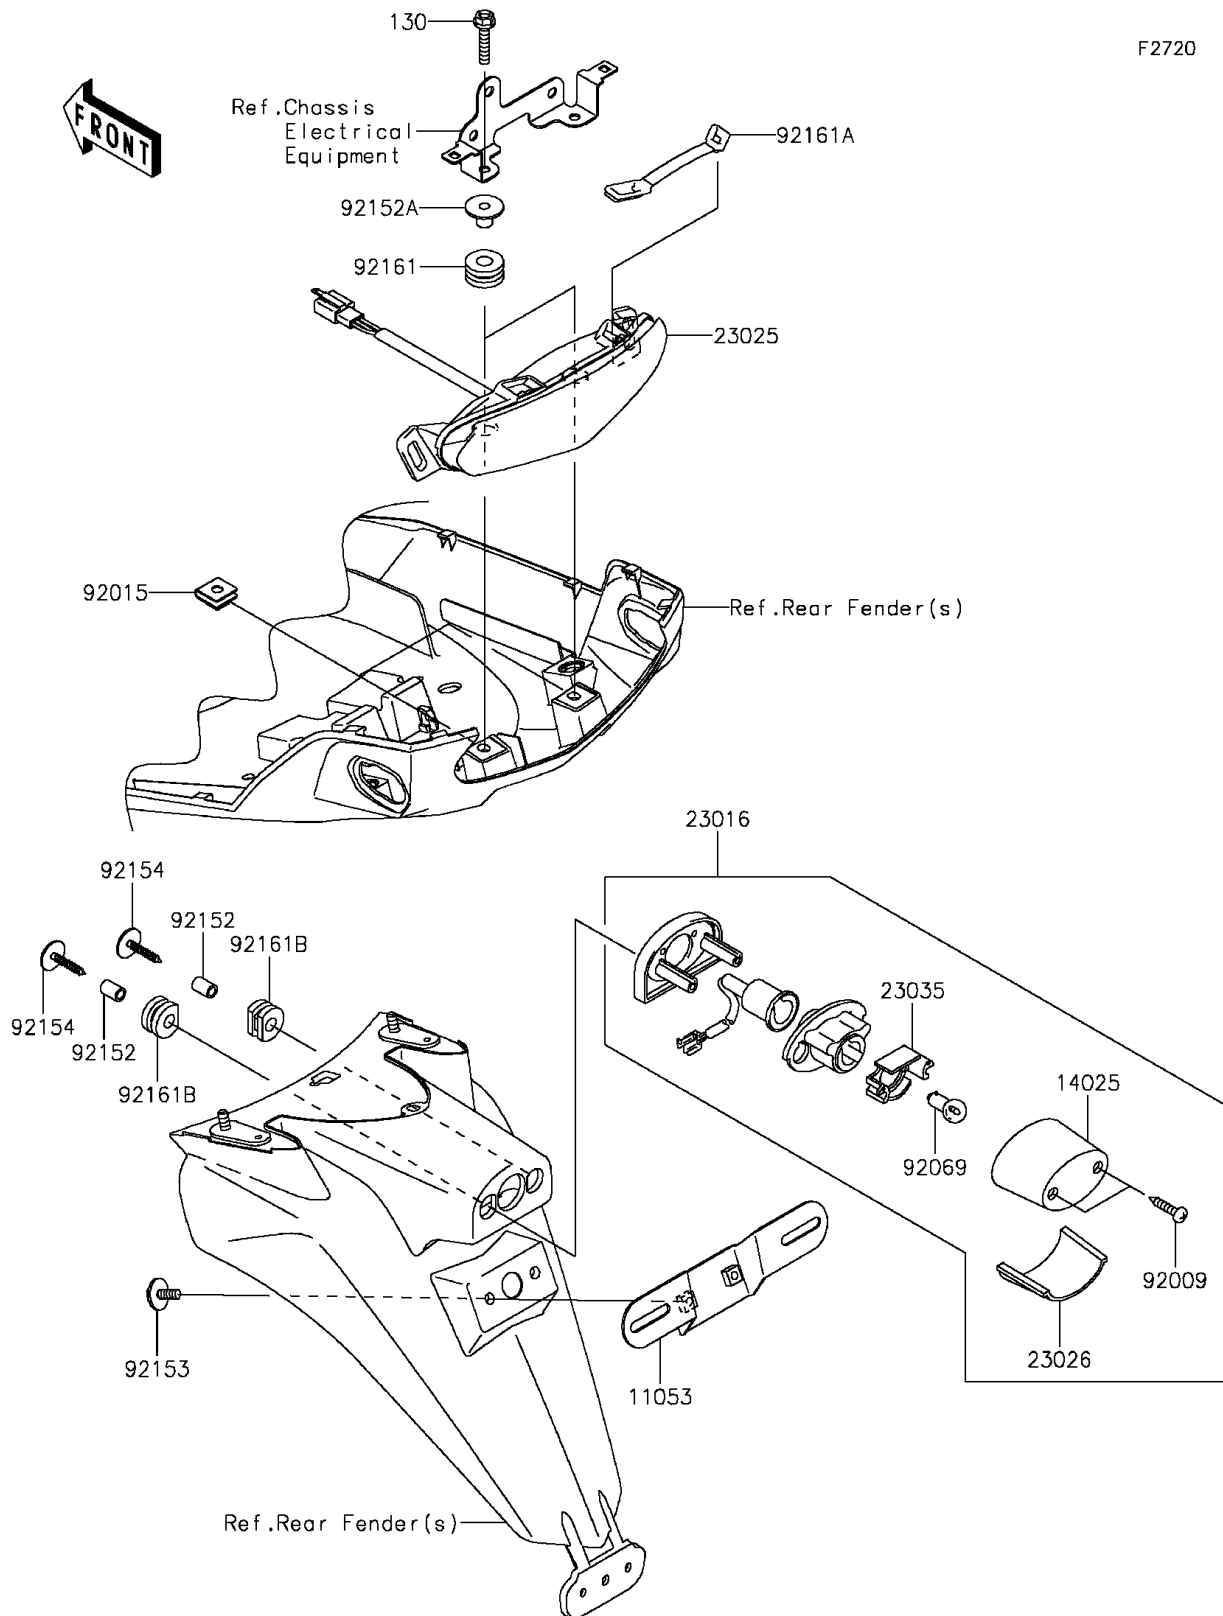

2015 VERSYS® 1000 ABS PARTS DIAGRAM

Taillight(s)

2015 VERSYS® 1000 ABS PARTS LIST

Taillight(s)

ITEM NAME	PART NUMBER	QUANTITY
BRACKET,LICENSE (Ref # 11053)	11053-0400	1
BOLT-FLANGED,6X30 (Ref # 130)	130BA0630	1
COVER,LICENSE LAMP (Ref # 14025)	14025-1725	1
LAMP-ASSY,LICENSE (Ref # 23016)	23016-0003	1
LAMP-TAIL (Ref # 23025)	23025-0319	1
LENS,LICENSE LAMP (Ref # 23026)	23026-0021	1
REFLECTOR-LAMP,LICENSE (Ref # 23035)	23035-1066	1
SCREW,TAPPING,4X20 (Ref # 92009)	92009-1378	1
NUT,6MM (Ref # 92015)	92015-1094	1
BULB,12V 5W (Ref # 92069)	92069-1055	1
COLLAR,6X9X13.3 (Ref # 92152)	92152-0617	1
COLLAR (Ref # 92152A)	92152-1603	1
BOLT,6X16 (Ref # 92153)	92153-1423	1
BOLT,TAPPING,5X30 (Ref # 92154)	92154-1042	1
DAMPER (Ref # 92161)	92161-0163	1
DAMPER,TAIL LAMP UPP (Ref # 92161A)	92161-0625	1
DAMPER (Ref # 92161B)	92161-0776	1