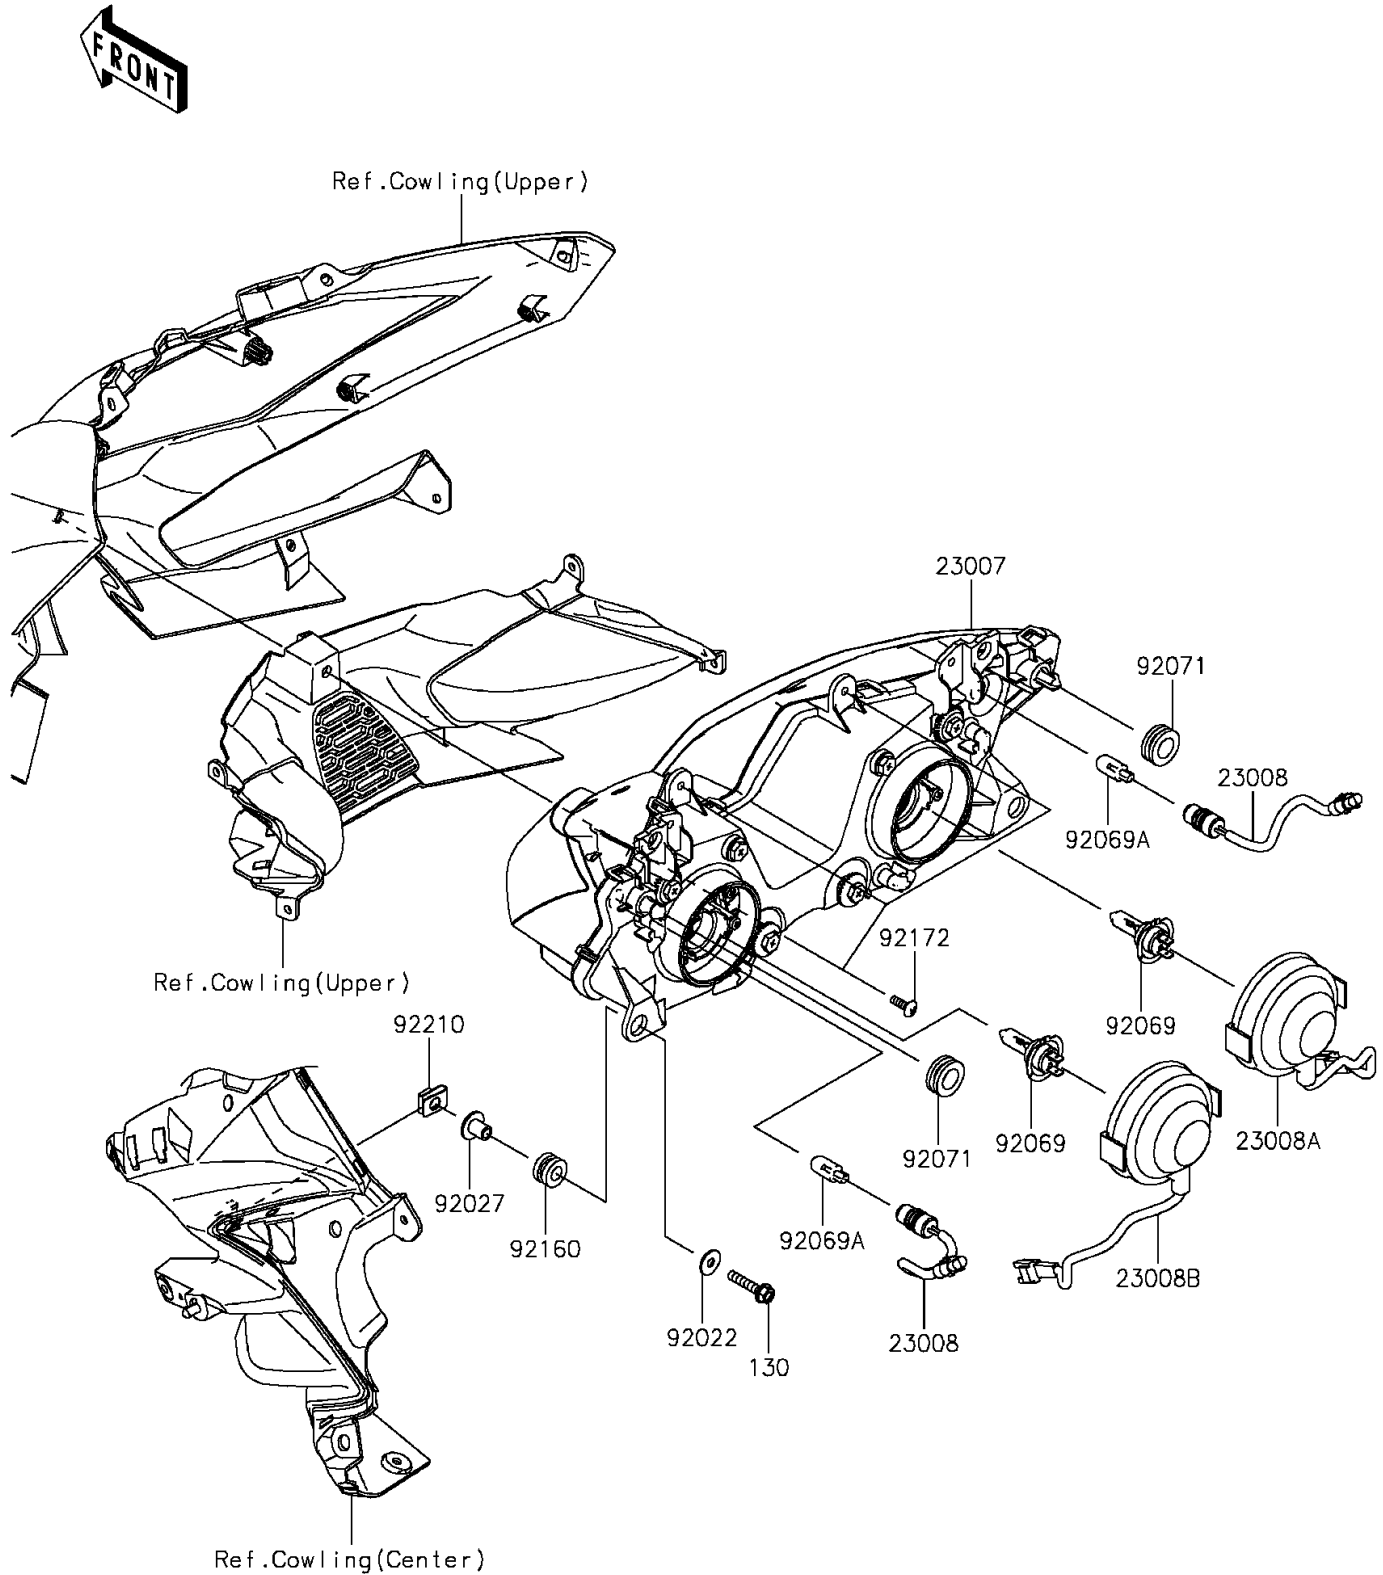

## 2015 VERSYS® 1000 ABS PARTS DIAGRAM

Headlight(s)

F2710

## 2015 VERSYS® 1000 ABS PARTS LIST

Headlight(s)

ITEM NAME	PART NUMBER	QUANTITY
BOLT-FLANGED,6X30 (Ref # 130)	130BB0630	1
LENS-COMP (Ref # 23007)	23007-0174	1
SOCKET-ASSY,POSITION LAMP (Ref # 23008)	23008-0155	1
SOCKET-ASSY,LO (Ref # 23008A)	23008-0160	1
SOCKET-ASSY,HI (Ref # 23008B)	23008-0161	1
WASHER,6.2X18X1.2 (Ref # 92022)	92022-1369	1
COLLAR,6.5X10X14.1 (Ref # 92027)	92027-1183	1
BULB,12V 55W,H7 (Ref # 92069)	92069-0053	1
BULB,12V 5W (Ref # 92069A)	92069-1016	1
GROMMET (Ref # 92071)	92071-1131	1
DAMPER,10X20X12 (Ref # 92160)	92160-1167	1
SCREW,TAPPING,5X16 (Ref # 92172)	92172-0175	1
NUT (Ref # 92210)	92210-0130	1