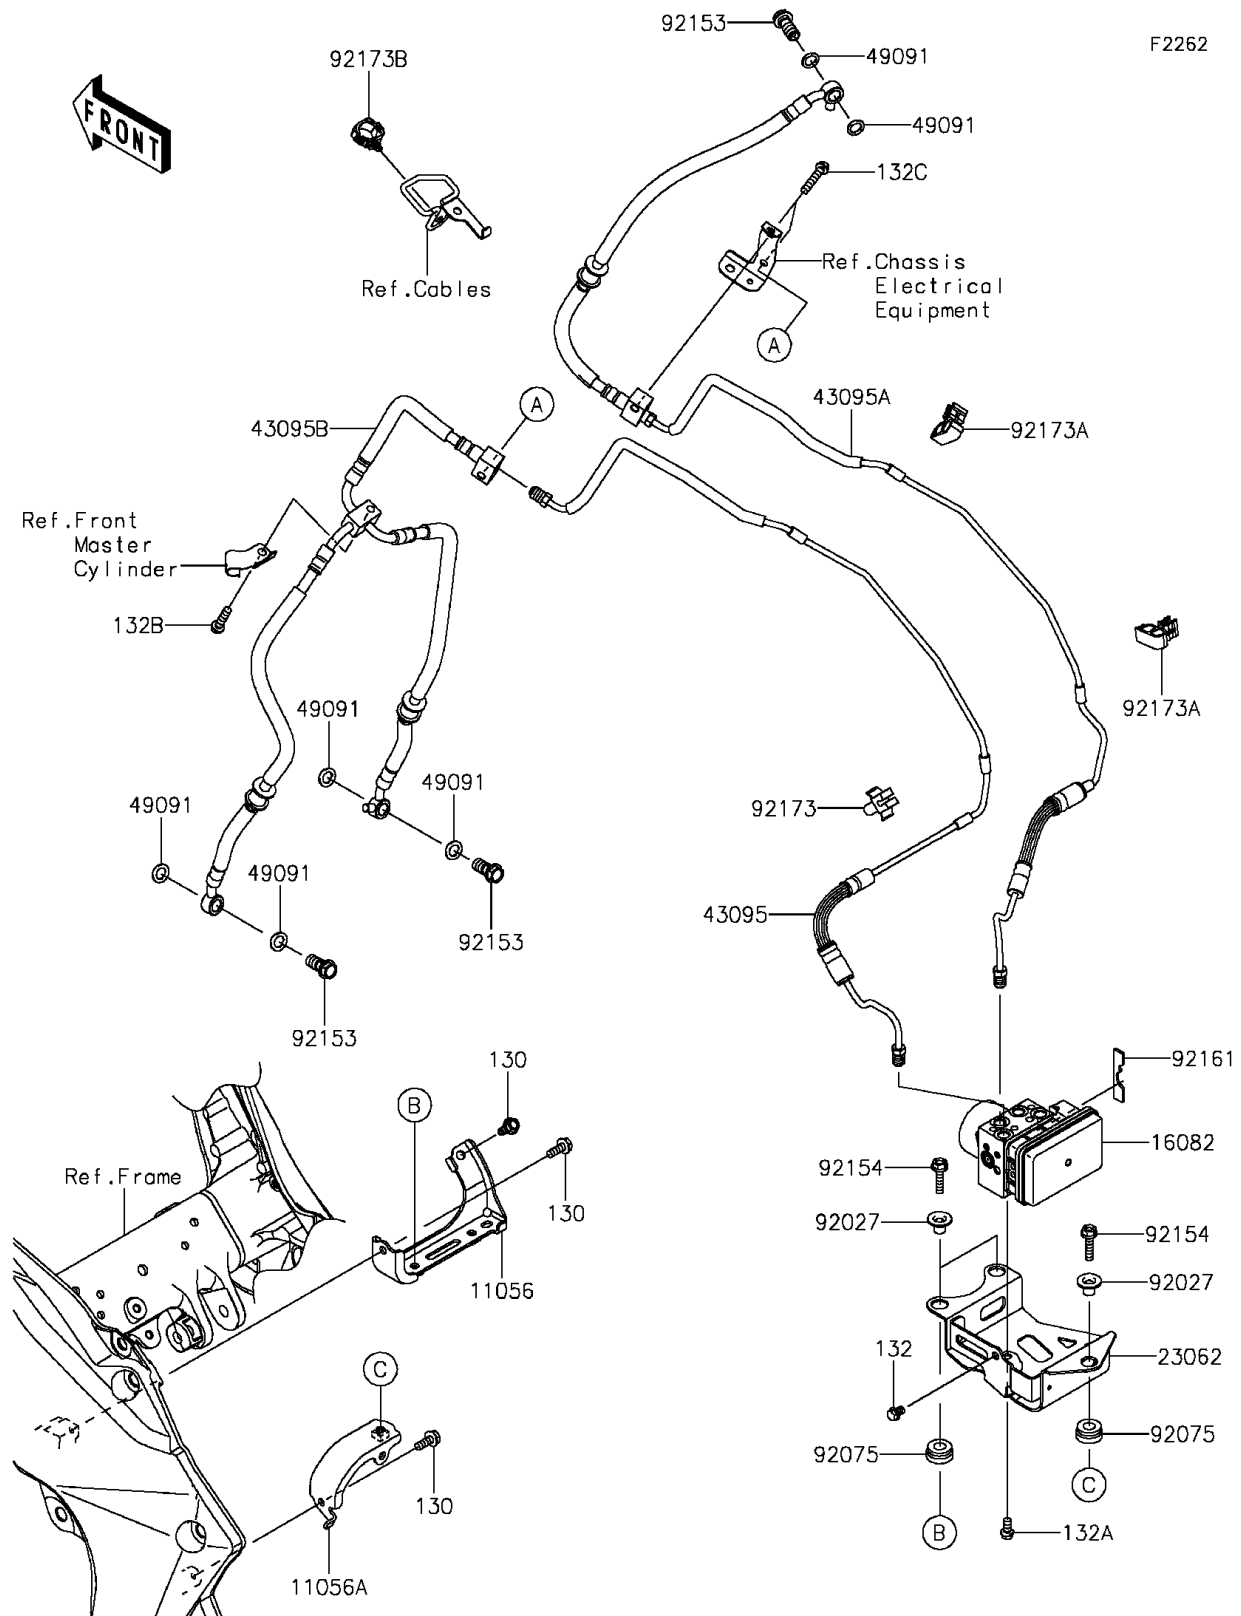

## 2015 VERSYS® 1000 ABS PARTS DIAGRAM

Brake Piping

## 2015 VERSYS® 1000 ABS PARTS LIST

### Brake Piping

ITEM NAME	PART NUMBER	QUANTITY
BRACKET,REGULATOR (Ref # 11056)	11056-0169	1
BRACKET (Ref # 11056A)	11056-2098	1
BOLT-FLANGED,6X16 (Ref # 130)	130BA0616	1
BOLT-FLANGED-SMALL,6X8 (Ref # 132)	132BA0608	1
BOLT-FLANGED-SMALL,6X12 (Ref # 132A)	132BA0612	1
BOLT-FLANGED-SMALL,6X25 (Ref # 132B)	132BA0625	1
BOLT-FLANGED-SMALL,6X30 (Ref # 132C)	132BA0630	1
PUMP-ASSY-OIL,ABS (Ref # 16082)	16082-0738	1
BRACKET-COMP,ABS UNIT (Ref # 23062)	23062-0824	1
HOSE-BRAKE,FR CALIPER-HU (Ref # 43095)	43095-0723	1
HOSE-BRAKE,FR M/CYL.-ABS HU (Ref # 43095A)	43095-0836	1
HOSE-BRAKE,HEAD PIPE-CALIPER (Ref # 43095B)	43095-0837	1
WASHER-SEAL,10.1X14.5X1.5 (Ref # 49091)	49091-0001	1
COLLAR,FLANGED,L=12.1,BLACK (Ref # 92027)	92027-1651	1
DAMPER (Ref # 92075)	92075-277	1
BOLT,OIL,L=23 (Ref # 92153)	92153-0627	1
BOLT,FLANGED,6X25 (Ref # 92154)	92154-0498	1
DAMPER (Ref # 92161)	92161-1673	1
CLAMP (Ref # 92173)	92173-0088	1
CLAMP,CLIP (Ref # 92173A)	92173-0799	1
CLAMP,HOLDER CLIP (Ref # 92173B)	92173-0868	1