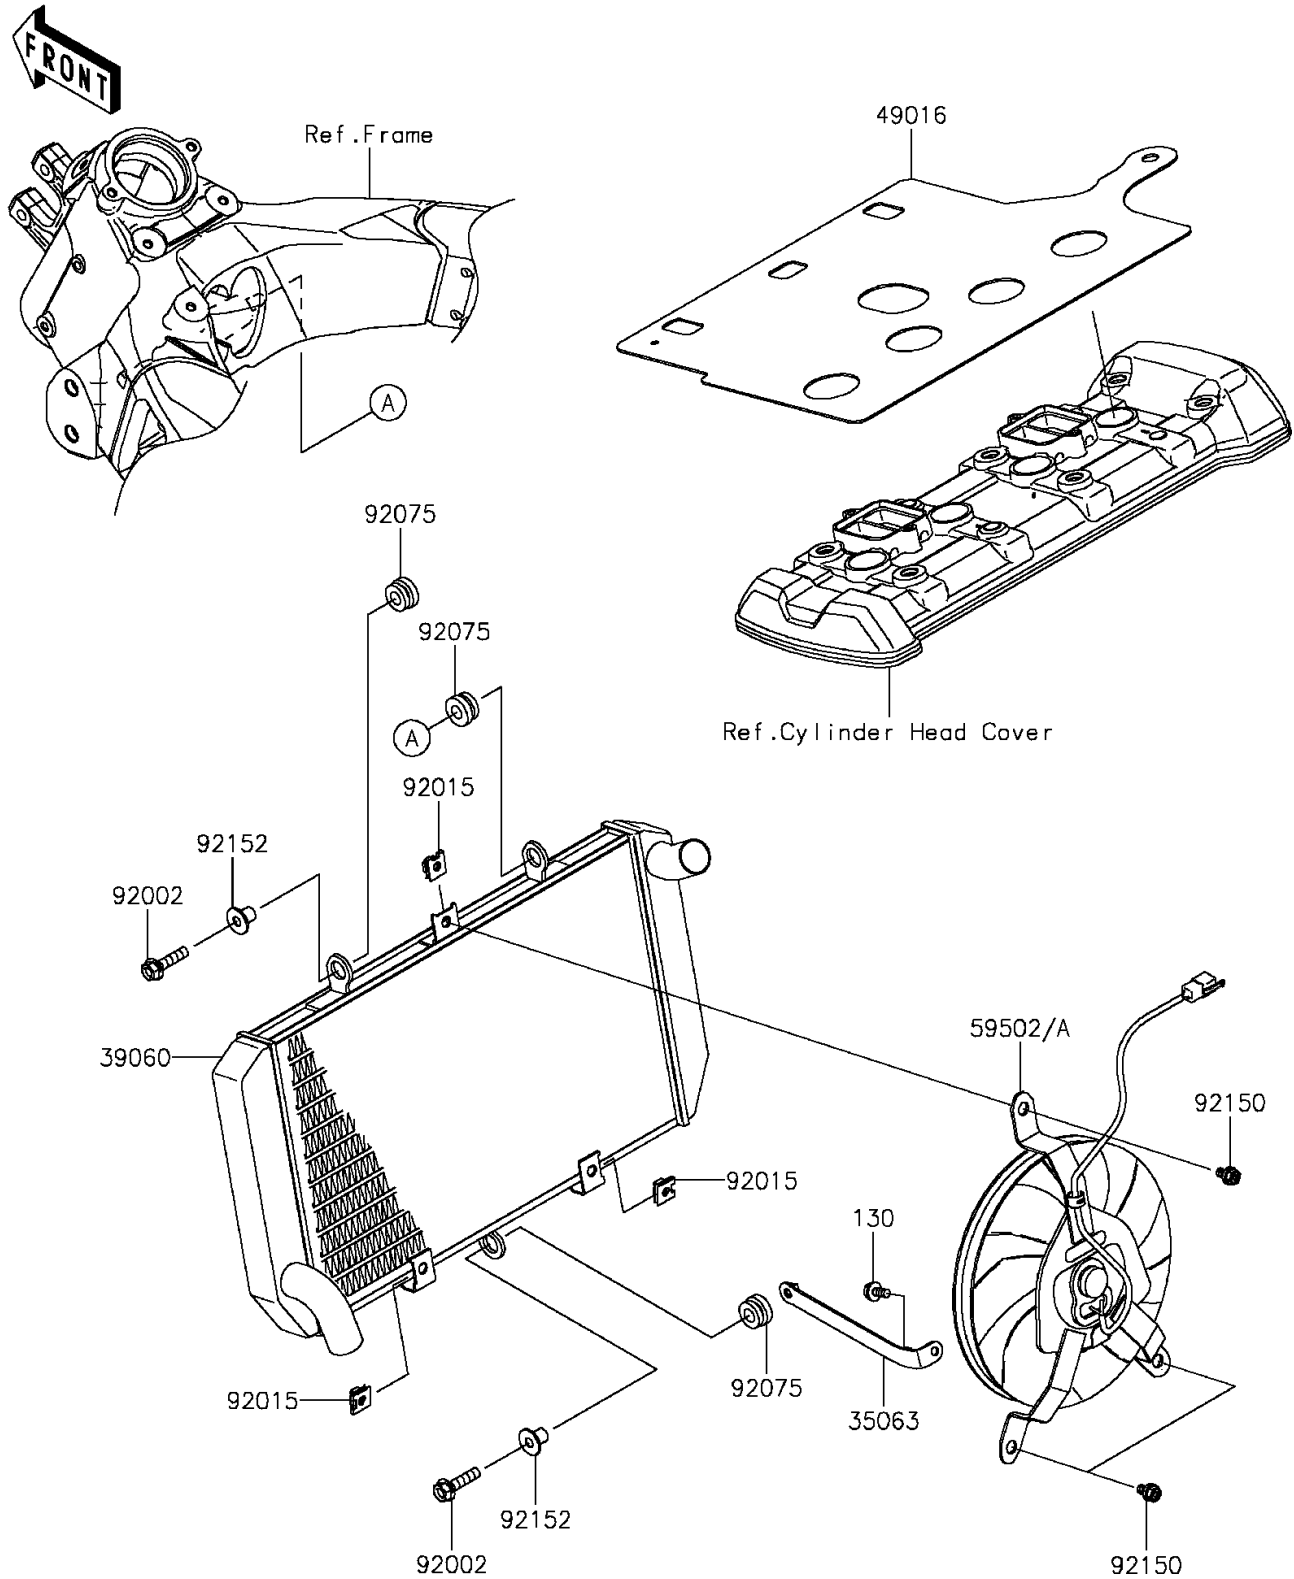

## 2015 VERSYS® 1000 ABS PARTS DIAGRAM

Radiator

E3032

## 2015 VERSYS® 1000 ABS PARTS LIST

Radiator

ITEM NAME	PART NUMBER	QUANTITY
BOLT-FLANGED,6X16 (Ref # 130)	130CC0616	1
STAY (Ref # 35063)	35063-0761	1
RADIATOR (Ref # 39060)	39060-0072	1
COVER-SEAL (Ref # 49016)	49016-0587	1
FAN-ASSY (Ref # 59502)	59502-0567	1
BOLT,FLANGED,6X25 (Ref # 92002)	92002-1086	1
NUT (Ref # 92015)	92015-1487	1
DAMPER,RUBBER (Ref # 92075)	92075-1123	1
BOLT,6X12 (Ref # 92150)	92150-1186	1
COLLAR (Ref # 92152)	92152-0667	1