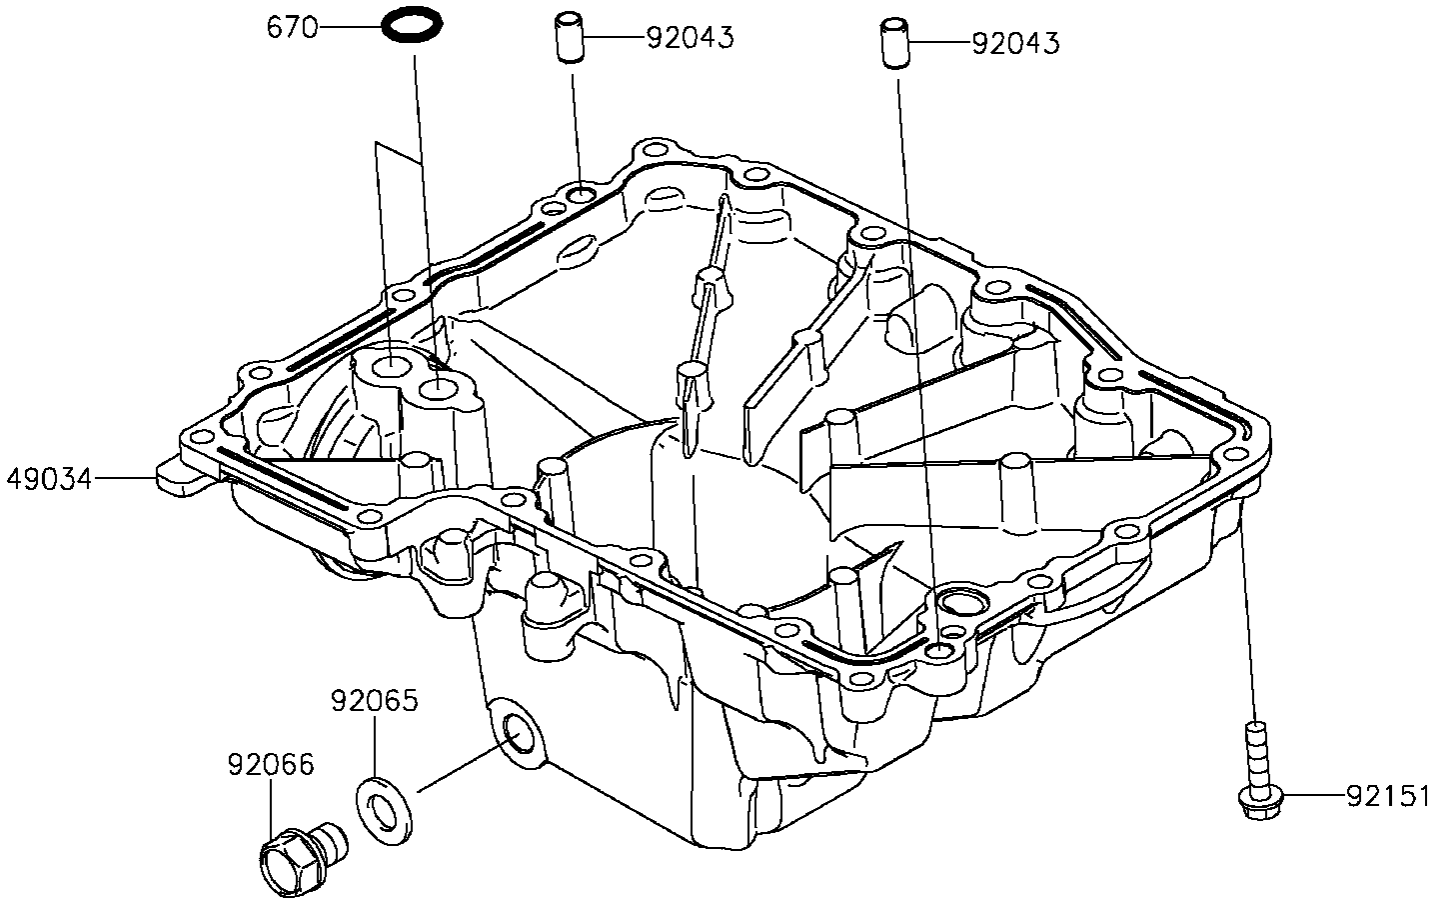

2015 VERSYS® 1000 ABS PARTS DIAGRAM

Oil Pan

E1434

2015 VERSYS® 1000 ABS PARTS LIST

Oil Pan

ITEM NAME	PART NUMBER	QUANTITY
PAN-OIL (Ref # 49034)	49034-0048	1
O RING,14MM (Ref # 670)	670D2014	1
PIN,6.2X8X14 (Ref # 92043)	92043-1263	1
GASKET,12X22X2 (Ref # 92065)	92065-097	1
PLUG,OIL DRAIN,12X15 (Ref # 92066)	92066-1174	1
BOLT,FLANGED,6X25 (Ref # 92151)	92151-1225	1