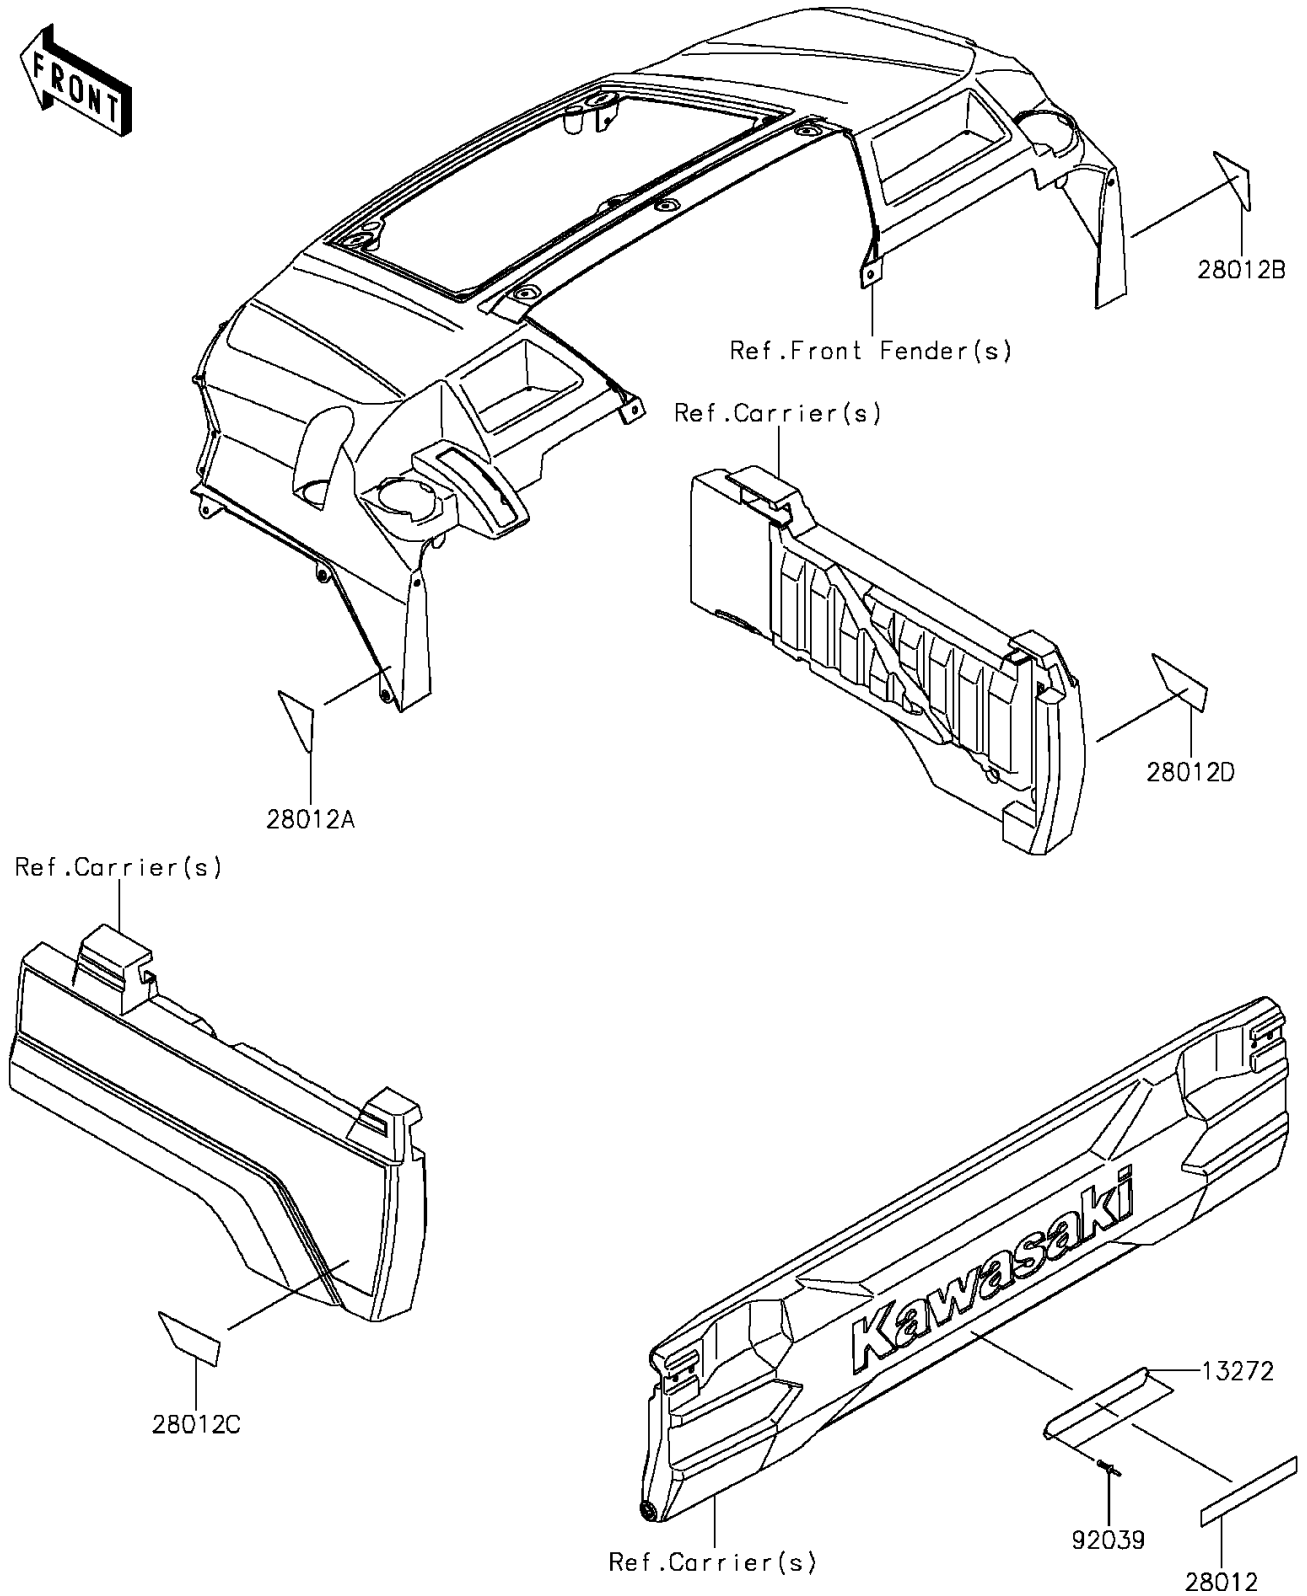

2015 MULE PRO-FXT™ PARTS DIAGRAM

Reflectors(CN)(AFF)

F2790

2015 MULE PRO-FXT™ PARTS LIST

Reflectors(CN)(AFF)

ITEM NAME	PART NUMBER	QUANTITY
PLATE,REFLECTOR (Ref # 13272)	13272-1819	1
REFLECTOR-REFLEX,RR,RED (Ref # 28012)	28012-0023	1
REFLECTOR-REFLEX,LH,YELLOW (Ref # 28012A)	28012-0031	1
REFLECTOR-REFLEX,RH,YELLOW (Ref # 28012B)	28012-0032	1
REFLECTOR-REFLEX,LH,RED (Ref # 28012C)	28012-0033	1
REFLECTOR-REFLEX,RH,RED (Ref # 28012D)	28012-0034	1
RIVET,3.2X14.2 (Ref # 92039)	92039-0744	1