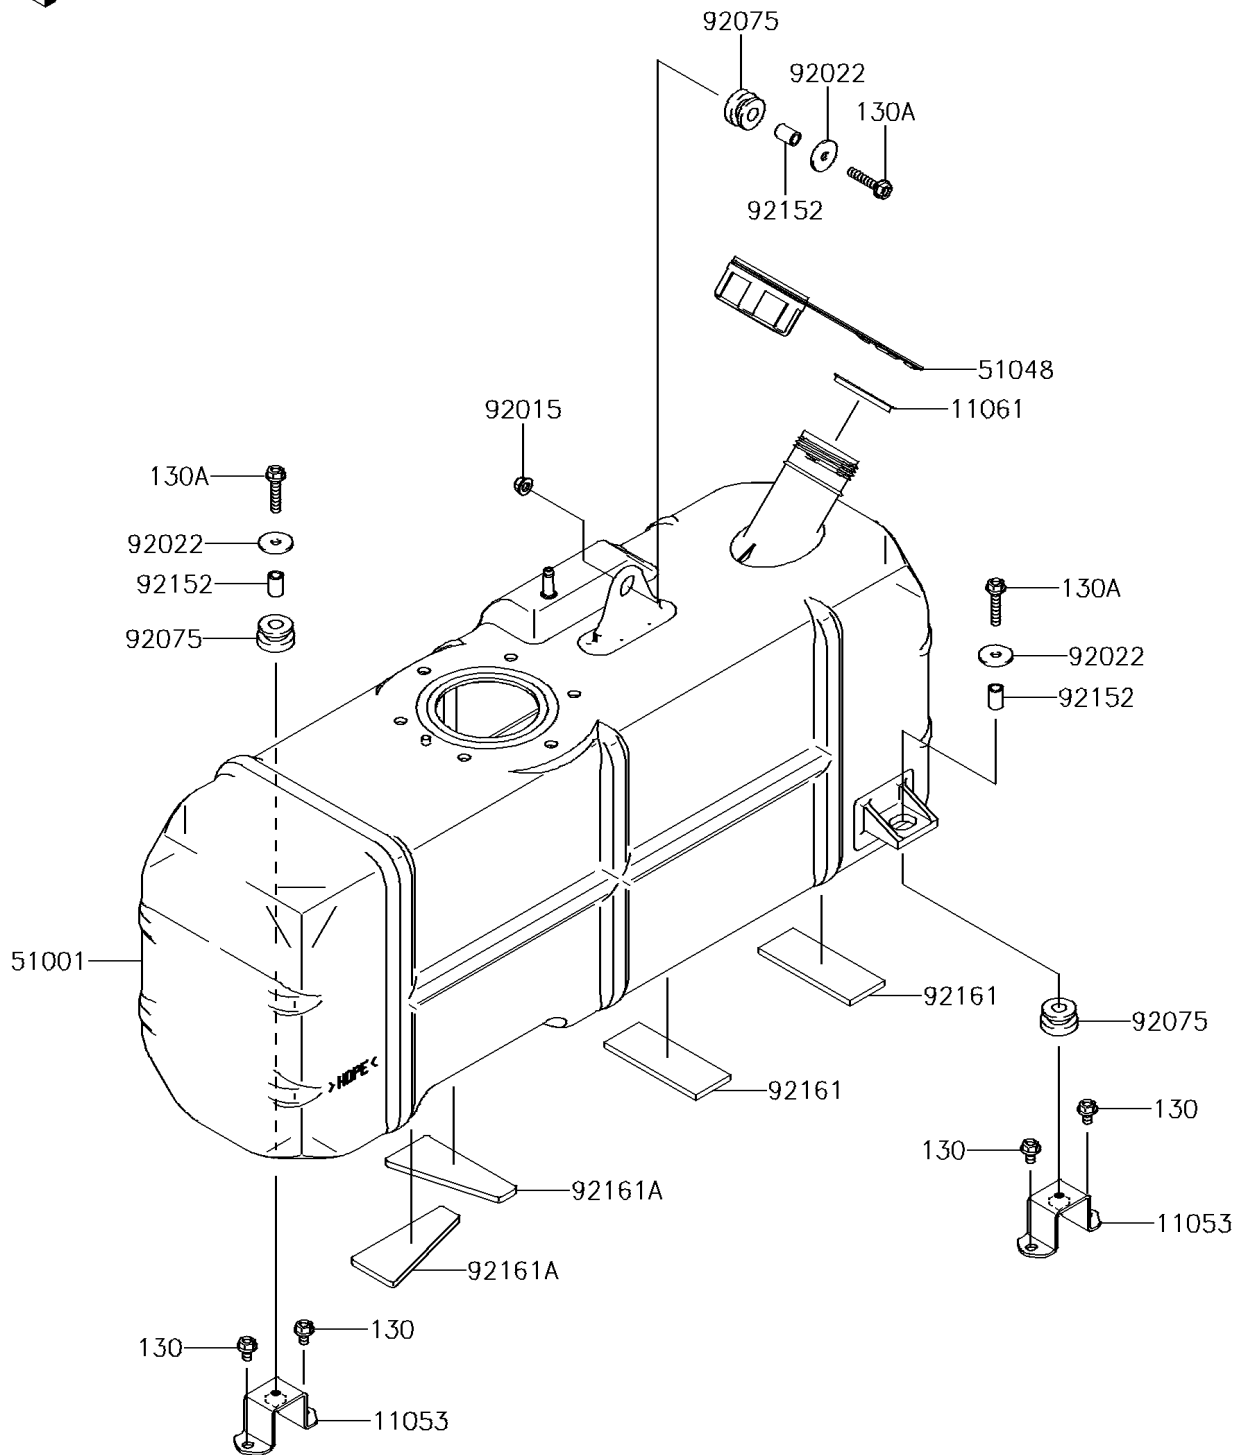

## 2014 MULE™ 4010 Trans4x4® CAMO PARTS DIAGRAM

Fuel Tank

F2410

## 2014 MULE™ 4010 Trans4x4® CAMO PARTS LIST

Fuel Tank

ITEM NAME	PART NUMBER	QUANTITY
BRACKET (Ref # 11053)	11053-7512	1
GASKET,FUEL TANK CAP (Ref # 11061)	11061-0395	1
BOLT-FLANGED,6X10 (Ref # 130)	130BA0610	1
BOLT-FLANGED,6X30 (Ref # 130A)	130BA0630	1
TANK-COMP-FUEL (Ref # 51001)	51001-0763	1
CAP-ASSY-TANK,FUEL (Ref # 51048)	51048-0026	1
NUT,LOCK,FLANGED,6MM (Ref # 92015)	92015-1675	1
WASHER,6.5X24X2 (Ref # 92022)	92022-1690	1
DAMPER (Ref # 92075)	92075-1787	1
COLLAR,7.02X10.32X15.3 (Ref # 92152)	92152-7511	1
DAMPER,92X35X4.76 (Ref # 92161)	92161-0813	1
DAMPER,92X19X4.76 (Ref # 92161A)	92161-0814	1