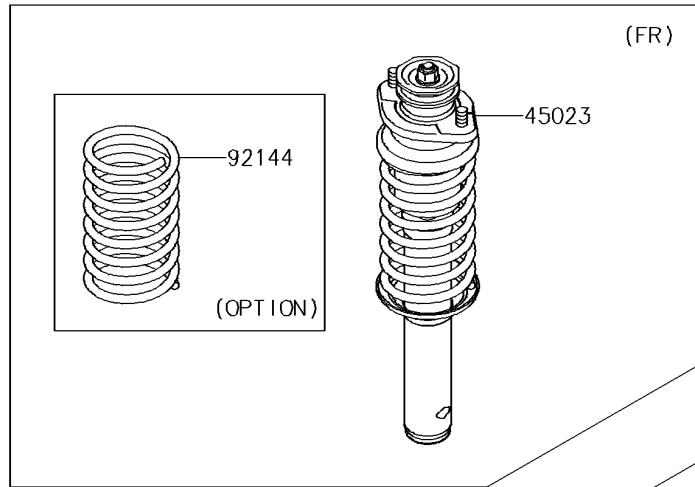

2014 MULE™ 4010 Trans4x4® CAMO PARTS DIAGRAM

Shock Absorber(s)

F2280

2014 MULE™ 4010 Trans4x4® CAMO PARTS LIST

Shock Absorber(s)

ITEM NAME	PART NUMBER	QUANTITY
SHOCKABSORBER,RR (Ref # 45014)	45014-0259	1
STRUT (Ref # 45023)	45023-0005	1
DAMPER,SHOCKABSORBER (Ref # 92075)	92075-1784	1
SPRING,STRUT,K=30.7N/MM (Ref # 92144)	92144-1919	1