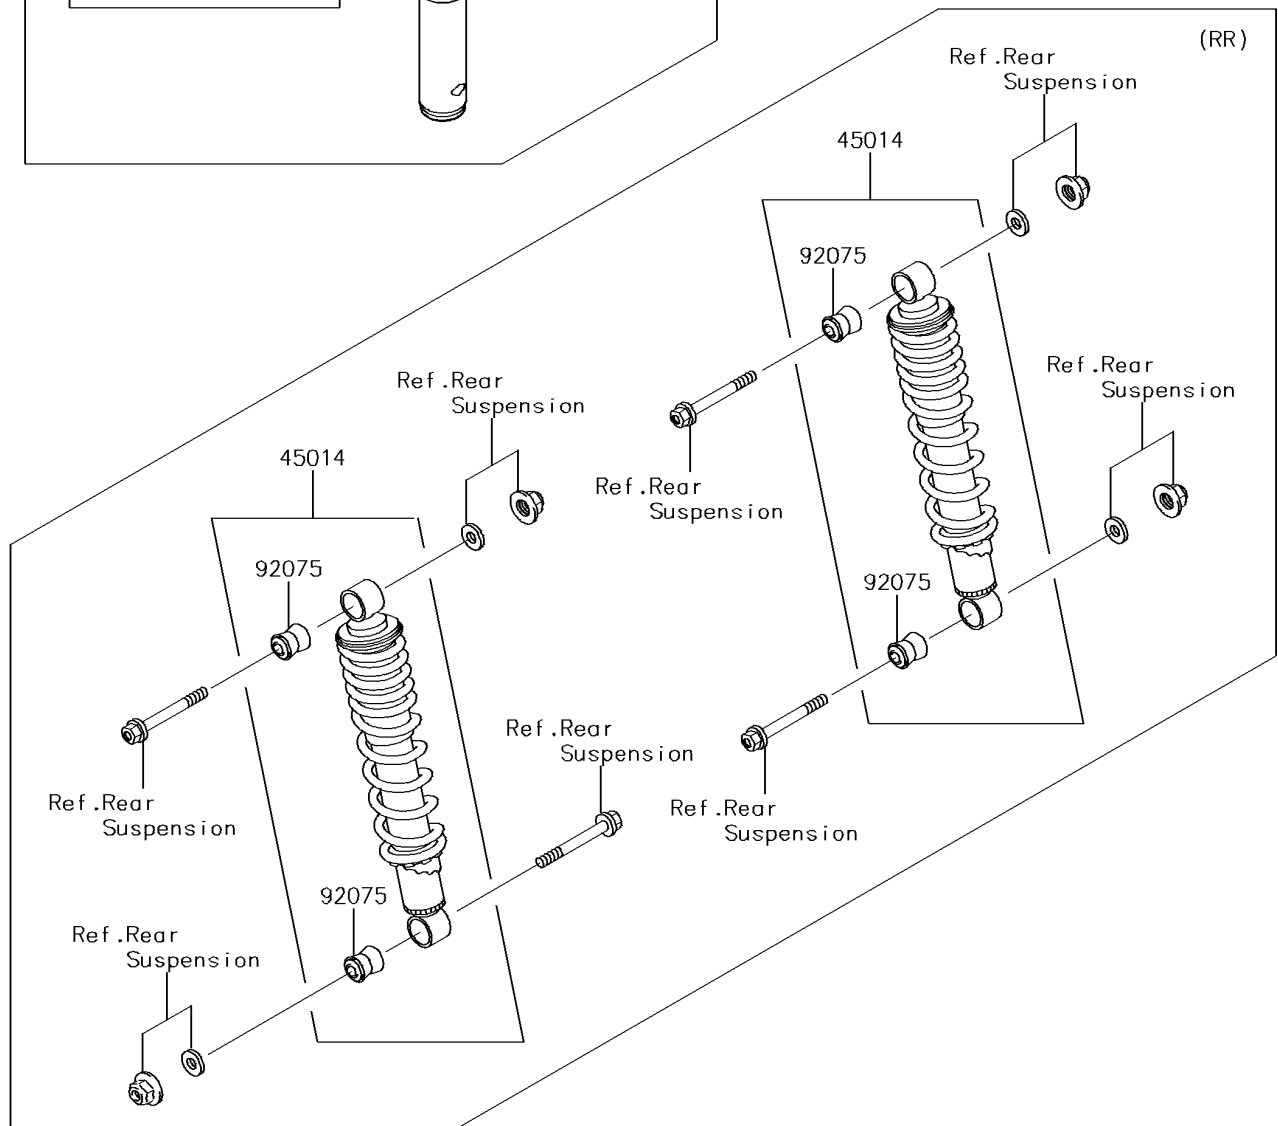

2014 MULE™ 4010 Trans4x4® CAMO PARTS DIAGRAM

Shock Absorber(s)

F2280

2014 MULE™ 4010 Trans4x4® CAMO PARTS LIST

Shock Absorber(s)

ITEM NAME	PART NUMBER	QUANTITY
SHOCKABSORBER,RR (Ref # 45014)	45014-0259	1
STRUT (Ref # 45023)	45023-0005	1
DAMPER,SHOCKABSORBER (Ref # 92075)	92075-1784	1
SPRING,STRUT,K=30.7N/MM (Ref # 92144)	92144-1919	1