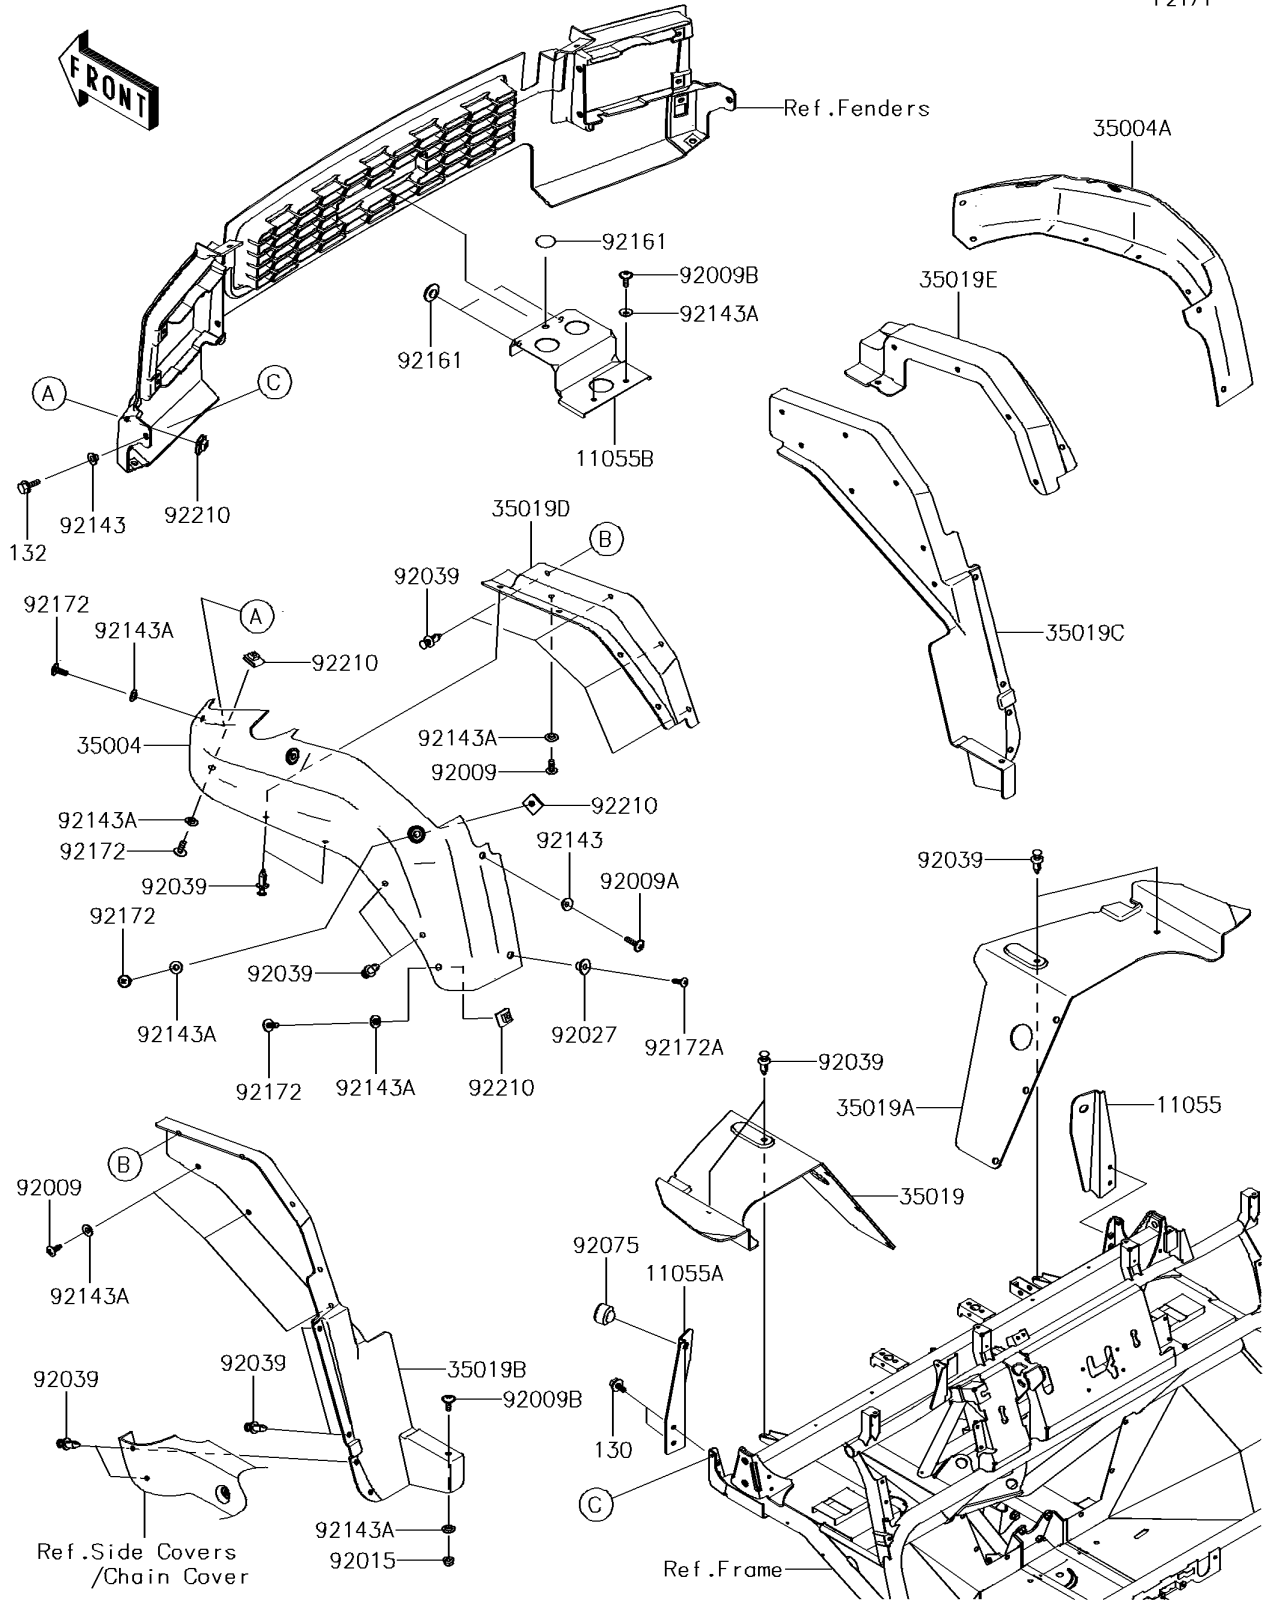

2014 MULE™ 4010 Trans4x4® CAMO PARTS DIAGRAM

Front Fender(s)

F2171

2014 MULE™ 4010 Trans4x4® CAMO PARTS LIST

Front Fender(s)

ITEM NAME	PART NUMBER	QUANTITY
BRACKET (Ref # 11055)	11055-0917	1
BRACKET (Ref # 11055A)	11055-0918	1
BRACKET (Ref # 11055B)	11055-0954	1
BOLT-FLANGED,6X14 (Ref # 130)	130BA0614	1
BOLT-FLANGED-SMALL,6X20 (Ref # 132)	132BA0620	1
FENDER-FRONT,SIDE,LH,F.BLACK (Ref # 35004)	35004-0123-6Z	1
FENDER-FRONT,SIDE,RH,F.BLACK (Ref # 35004A)	35004-0124-6Z	1
FLAP,FR,LH (Ref # 35019)	35019-0062	1
FLAP,FR,RH (Ref # 35019A)	35019-0063	1
FLAP,SIDE,RR,LH (Ref # 35019B)	35019-0064	1
FLAP,SIDE,RR,RH (Ref # 35019C)	35019-0065	1
FLAP,SIDE,MIDDLE,LH (Ref # 35019D)	35019-0068	1
FLAP,SIDE,MIDDLE,RH (Ref # 35019E)	35019-0069	1
SCREW,TAPPING,6X16 (Ref # 92009)	92009-1166	1
SCREW,6X22,BLACK (Ref # 92009A)	92009-1256	1
SCREW,6X16 (Ref # 92009B)	92009-1621	1
NUT,LOCK,FLANGED,6MM (Ref # 92015)	92015-1675	1
COLLAR (Ref # 92027)	92027-1767	1
RIVET (Ref # 92039)	92039-0776	1
DAMPER (Ref # 92075)	92075-015	1
COLLAR (Ref # 92143)	92143-1057	1
COLLAR (Ref # 92143A)	92143-1087	1
DAMPER,RUBBER (Ref # 92161)	92161-1200	1
SCREW,TAPPING,6X20 (Ref # 92172)	92172-0488	1
SCREW (Ref # 92172A)	92172-1072	1
NUT,LEAF SPRING,6MM (Ref # 92210)	92210-0624	1