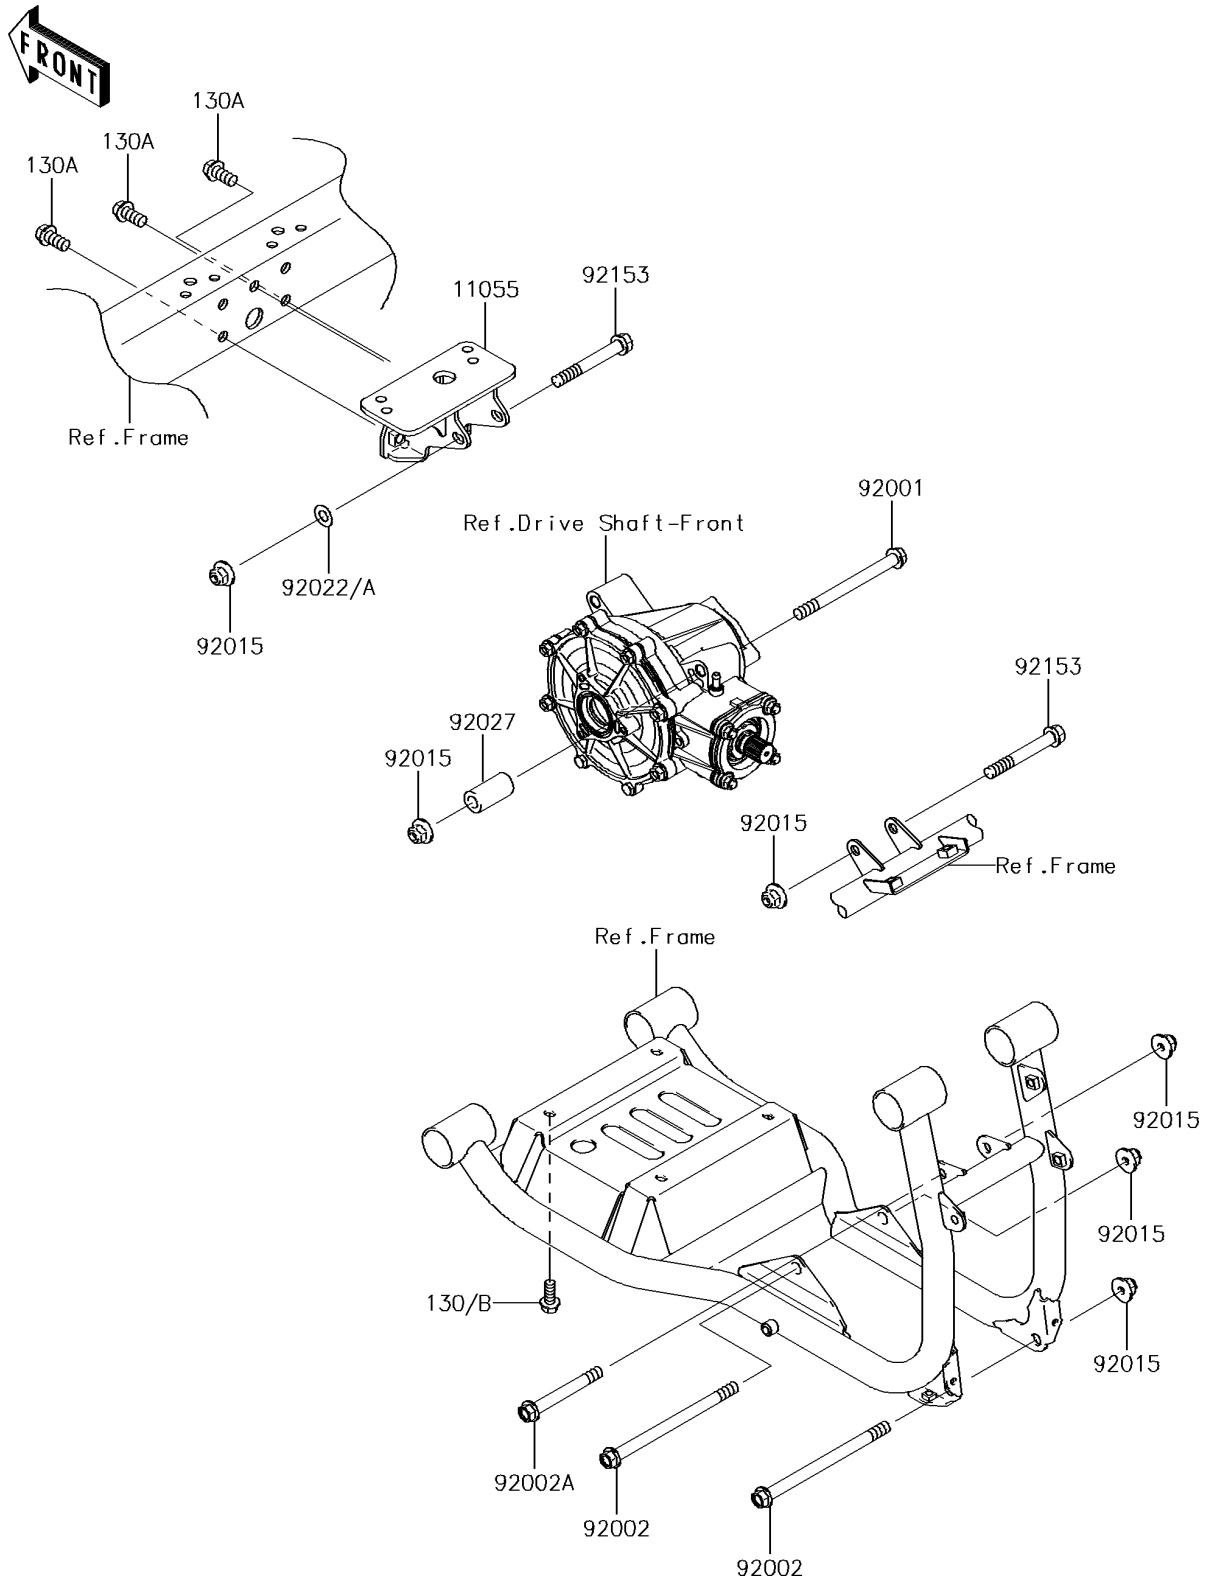

2014 MULE™ 4010 Trans4x4® CAMO PARTS DIAGRAM

Engine Mount

F2122

2014 MULE™ 4010 Trans4x4® CAMO PARTS LIST

Engine Mount

ITEM NAME	PART NUMBER	QUANTITY
BRACKET,FRONT GEAR CASE (Ref # 11055)	11055-1469	1
BOLT-FLANGED,8X20 (Ref # 130)	130BA0820	1
BOLT-FLANGED,10X20 (Ref # 130A)	130BA1020	1
BOLT,FLANGED,10X115 (Ref # 92001)	92001-1603	1
BOLT,10X145 (Ref # 92002)	92002-1348	1
BOLT,FLANGED,10X80 (Ref # 92002A)	92002-1764	1
NUT,LOCK,10MM (Ref # 92015)	92015-1597	1
WASHER,10.2X20X0.5 (Ref # 92022)	92022-1649	1
WASHER,10.5X20X1 (Ref # 92022A)	92022-239	1
COLLAR,11X20X39 (Ref # 92027)	92027-1518	1
BOLT,FLANGED,10X75 (Ref # 92153)	92153-1384	1