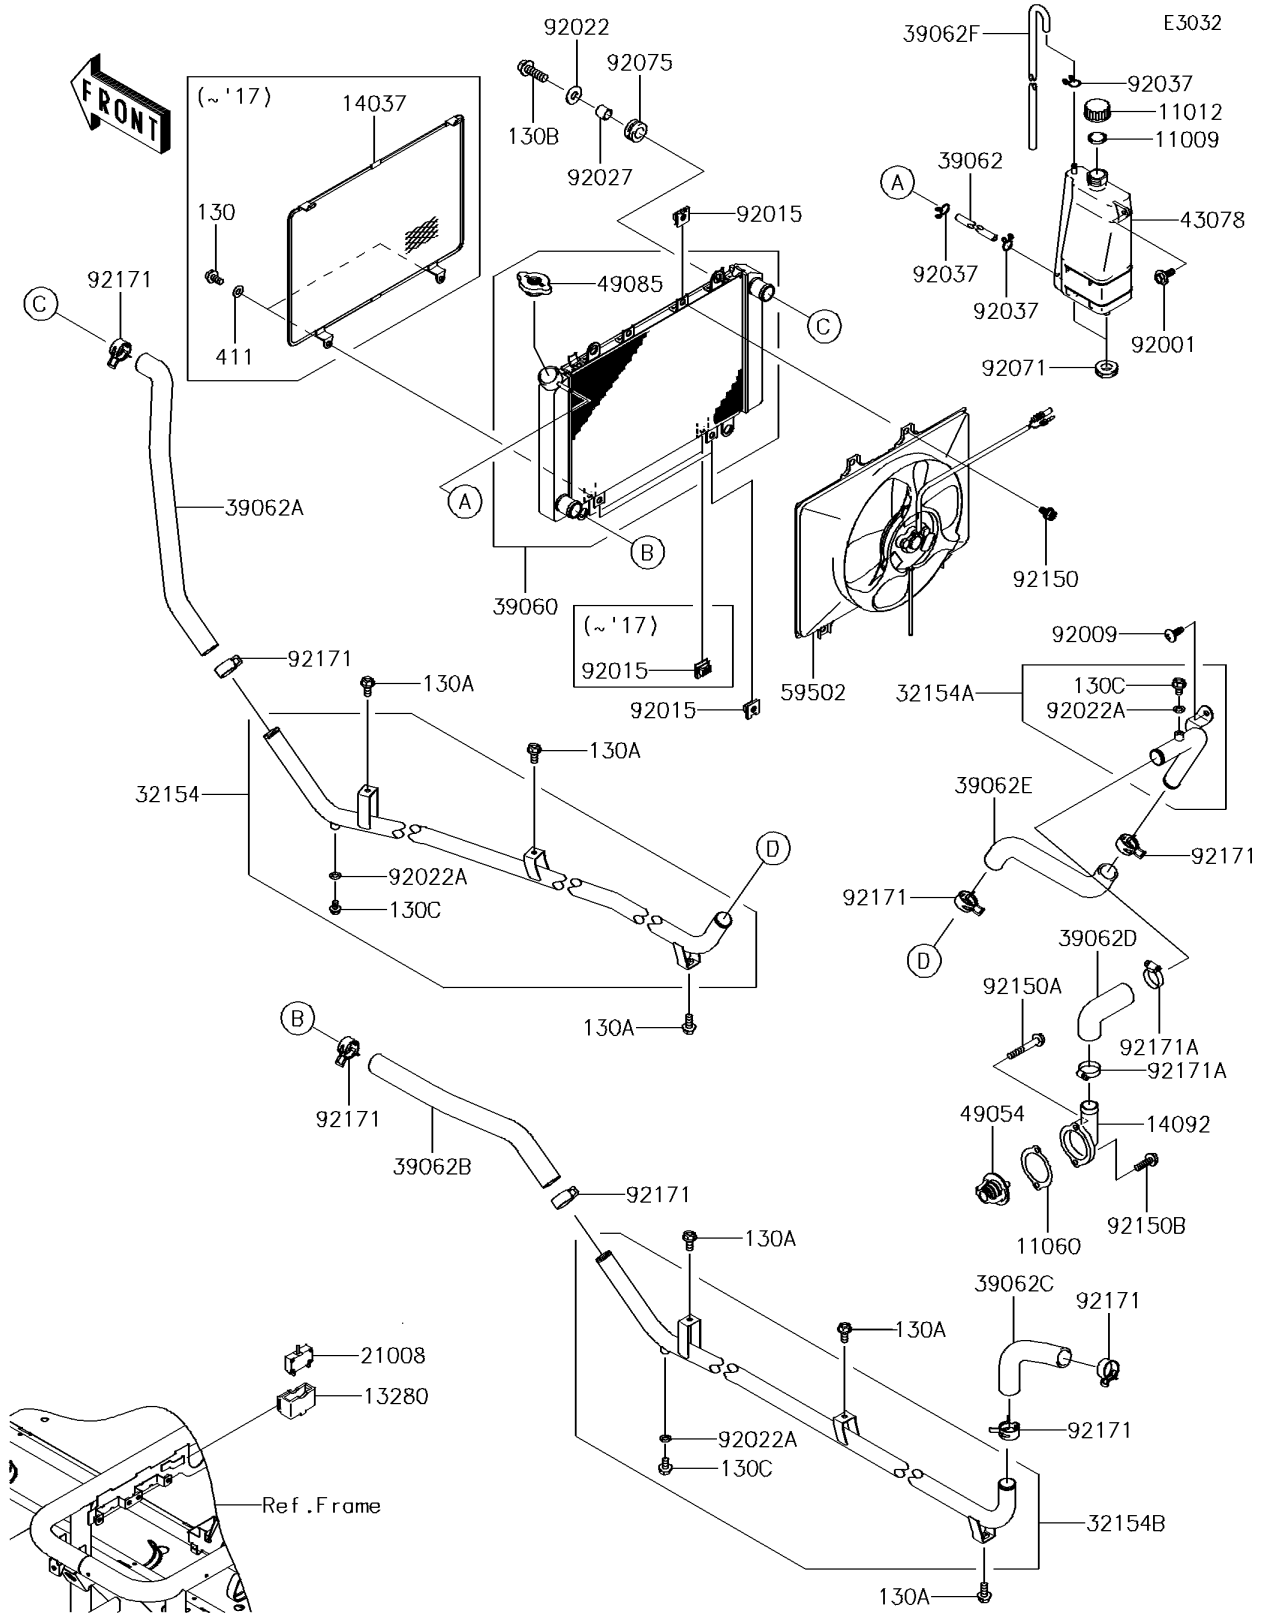

2014 MULE™ 4010 Trans4x4® CAMO PARTS DIAGRAM

Radiator

2014 MULE™ 4010 Trans4x4® CAMO PARTS LIST

Radiator

ITEM NAME	PART NUMBER	QUANTITY
GASKET,RESERVOIR TANK CAP (Ref # 11009)	11009-1145	1
CAP (Ref # 11012)	11012-1084	1
GASKET,THERMOSTAT COVER (Ref # 11060)	11060-2084	1
BOLT-FLANGED,6X12 (Ref # 130)	130BA0612	1
BOLT-FLANGED,6X14 (Ref # 130A)	130BA0614	1
BOLT-FLANGED,8X25 (Ref # 130B)	130BA0825	1
BOLT-FLANGED,6X10 (Ref # 130C)	130BB0610	1
HOLDER,BREAKER (Ref # 13280)	13280-0082	1
SCREEN (Ref # 14037)	14037-0088	1
COVER,THERMOSTAT (Ref # 14092)	14092-1140	1
BREAKER,FAN MOTOR (Ref # 21008)	21008-0001	1
PIPE,RH FR (Ref # 32154)	32154-7503	1
PIPE,RH RR (Ref # 32154A)	32154-7505	1
PIPE,LH (Ref # 32154B)	32154-7507	1
RADIATOR (Ref # 39060)	39060-0066	1
HOSE-COOLING,5.5X10.5X650 (Ref # 39062)	39062-0266	1
HOSE-COOLING,PIPE-RAD. (Ref # 39062A)	39062-0282	1
HOSE-COOLING,RAD.-LH PIPE (Ref # 39062B)	39062-0283	1
HOSE-COOLING,PIPE-E/G (Ref # 39062C)	39062-0286	1
HOSE-COOLING (Ref # 39062D)	39062-1832	1
HOSE-COOLING (Ref # 39062E)	39062-7502	1
HOSE-COOLING,DRAIN (Ref # 39062F)	39062-7507	1
RESERVOIR (Ref # 43078)	43078-0062	1
THERMOSTAT (Ref # 49054)	49054-2056	1
CAP-ASSY-PRESSURE (Ref # 49085)	49085-1066	1
FAN-ASSY (Ref # 59502)	59502-0042	1
BOLT,W/P,6X16 (Ref # 92001)	92001-1860	1
SCREW,TAPPING,6X16 (Ref # 92009)	92009-1166	1
NUT (Ref # 92015)	92015-1487	1

2014 MULE™ 4010 Trans4x4® CAMO PARTS LIST

Radiator

ITEM NAME	PART NUMBER	QUANTITY
WASHER,8.5X20X1.6,BLACK (Ref # 92022)	92022-1317	1
WASHER,6.2X11X1 (Ref # 92022A)	92022-304	1
COLLAR,8.8X12X10.7 (Ref # 92027)	92027-102	1
CLAMP,TUBE (Ref # 92037)	92037-147	1
GROMMET (Ref # 92071)	92071-1115	1
DAMPER (Ref # 92075)	92075-294	1
BOLT,6X12 (Ref # 92150)	92150-1186	1
BOLT,6X40 (Ref # 92150A)	92150-2230	1
BOLT,6X20 (Ref # 92150B)	92150-2231	1
CLAMP,COOLING HOSE (Ref # 92171)	92171-0060	1
CLAMP (Ref # 92171A)	92171-0179	1
WASHER-PLAIN,6MM (Ref # 411)	411AA0600	1