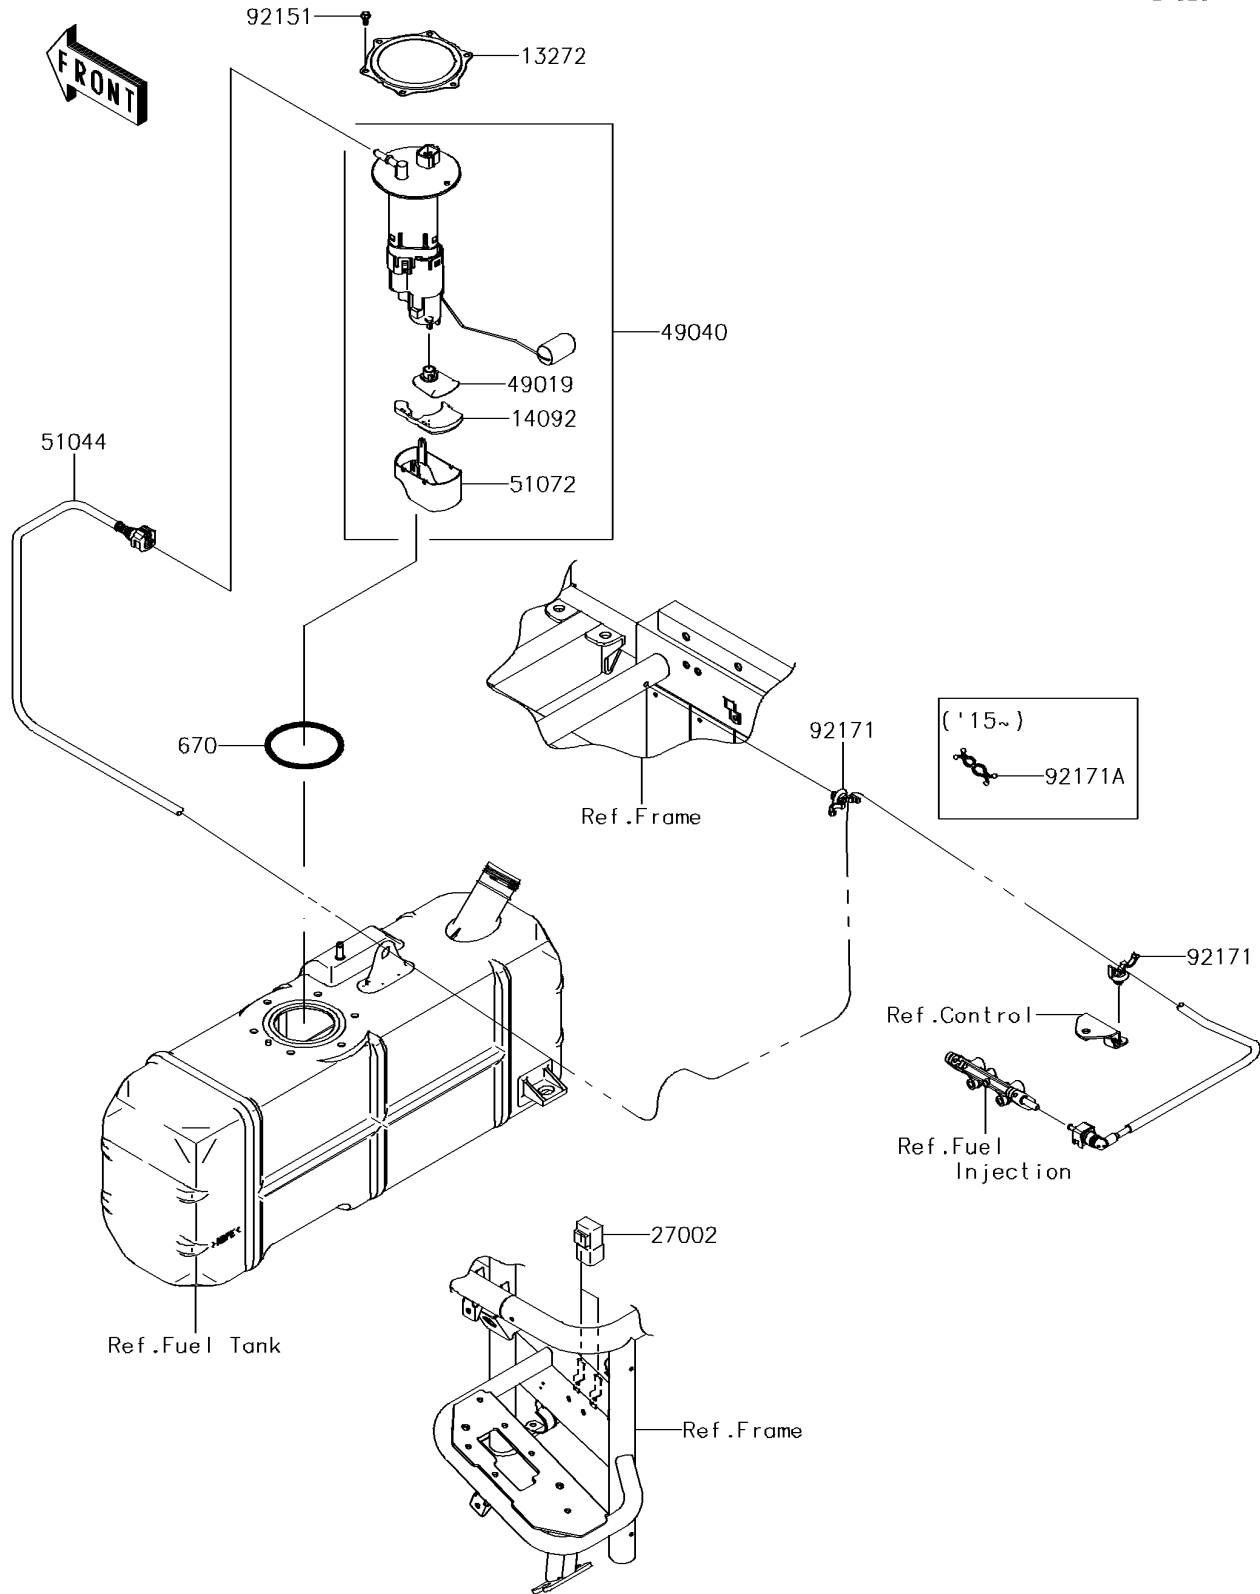

## 2014 MULE™ 4010 Trans4x4® CAMO PARTS DIAGRAM

Fuel Pump

E1520

## 2014 MULE™ 4010 Trans4x4® CAMO PARTS LIST

Fuel Pump

ITEM NAME	PART NUMBER	QUANTITY
PLATE (Ref # 13272)	13272-1398	1
COVER (Ref # 14092)	14092-1044	1
RELAY-ASSY (Ref # 27002)	27002-1088	1
FILTER-FUEL (Ref # 49019)	49019-0013	1
PUMP-FUEL (Ref # 49040)	49040-0718	1
TUBE-ASSY,FUEL (Ref # 51044)	51044-0737	1
CHAMBER-FUEL (Ref # 51072)	51072-0003	1
O RING (Ref # 670)	670E5090	1
BOLT,FLANGED,5X11.5 (Ref # 92151)	92151-1754	1
CLAMP (Ref # 92171)	92171-0453	1