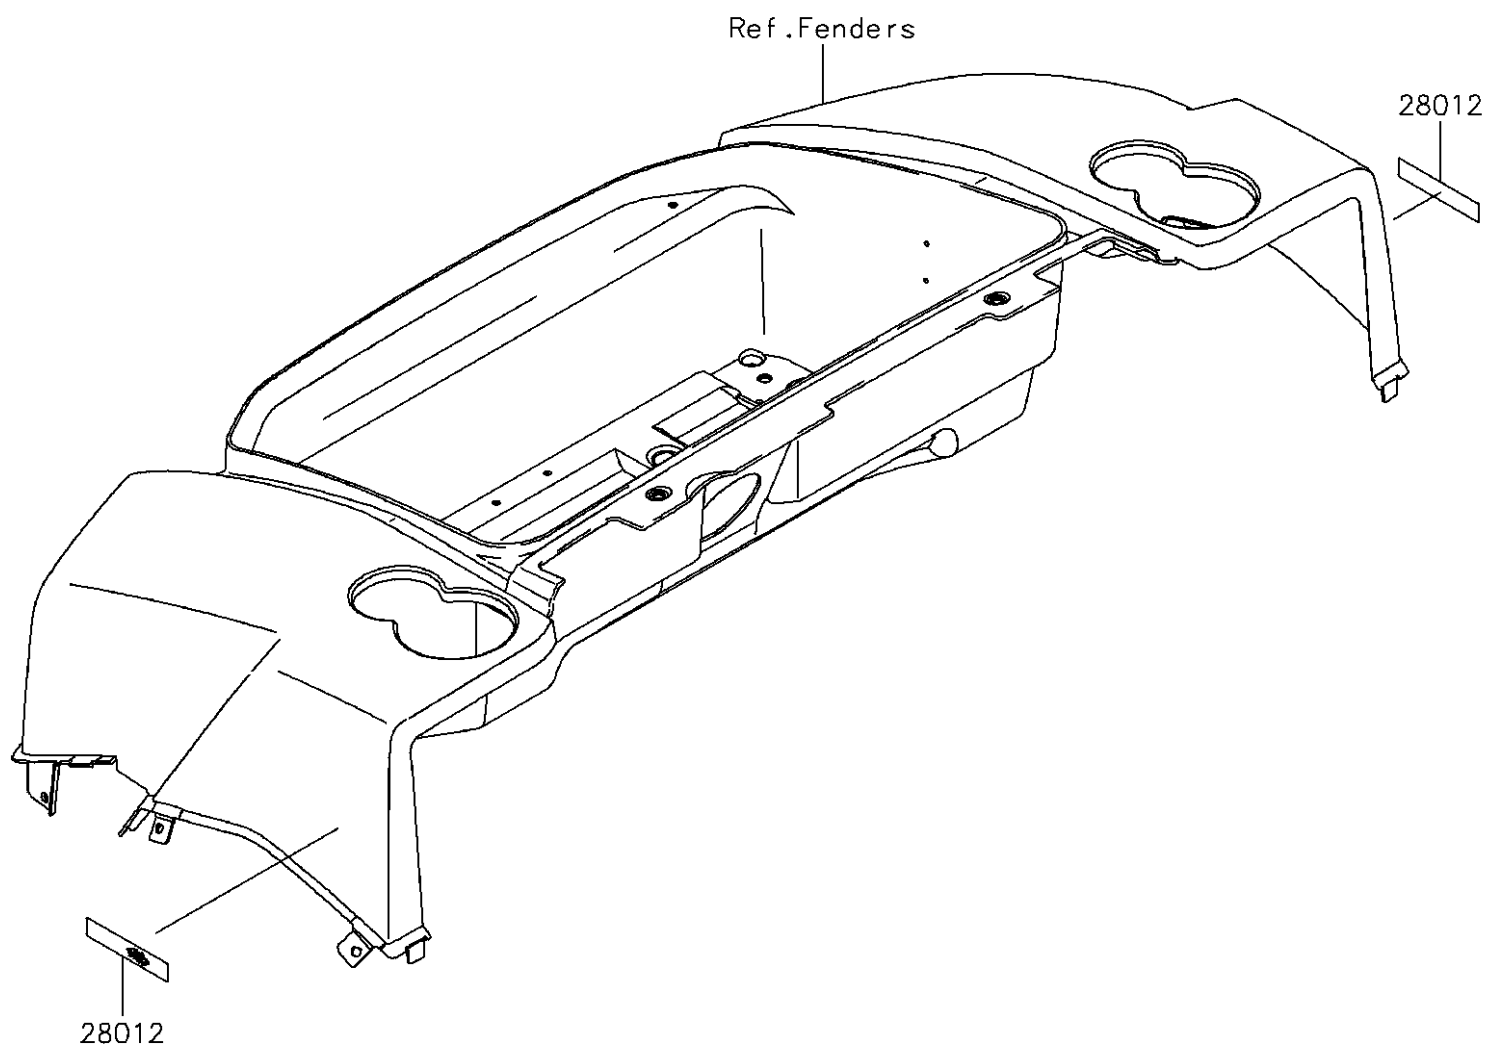

2014 MULE™ 4010 Trans4x4® PARTS DIAGRAM

Reflectors(CN)

F2790

2014 MULE™ 4010 Trans4x4® PARTS LIST

Reflectors(CN)

ITEM NAME	PART NUMBER	QUANTITY
REFLECTOR-REFLEX,YELLOW (Ref # 28012)	28012-0053	1