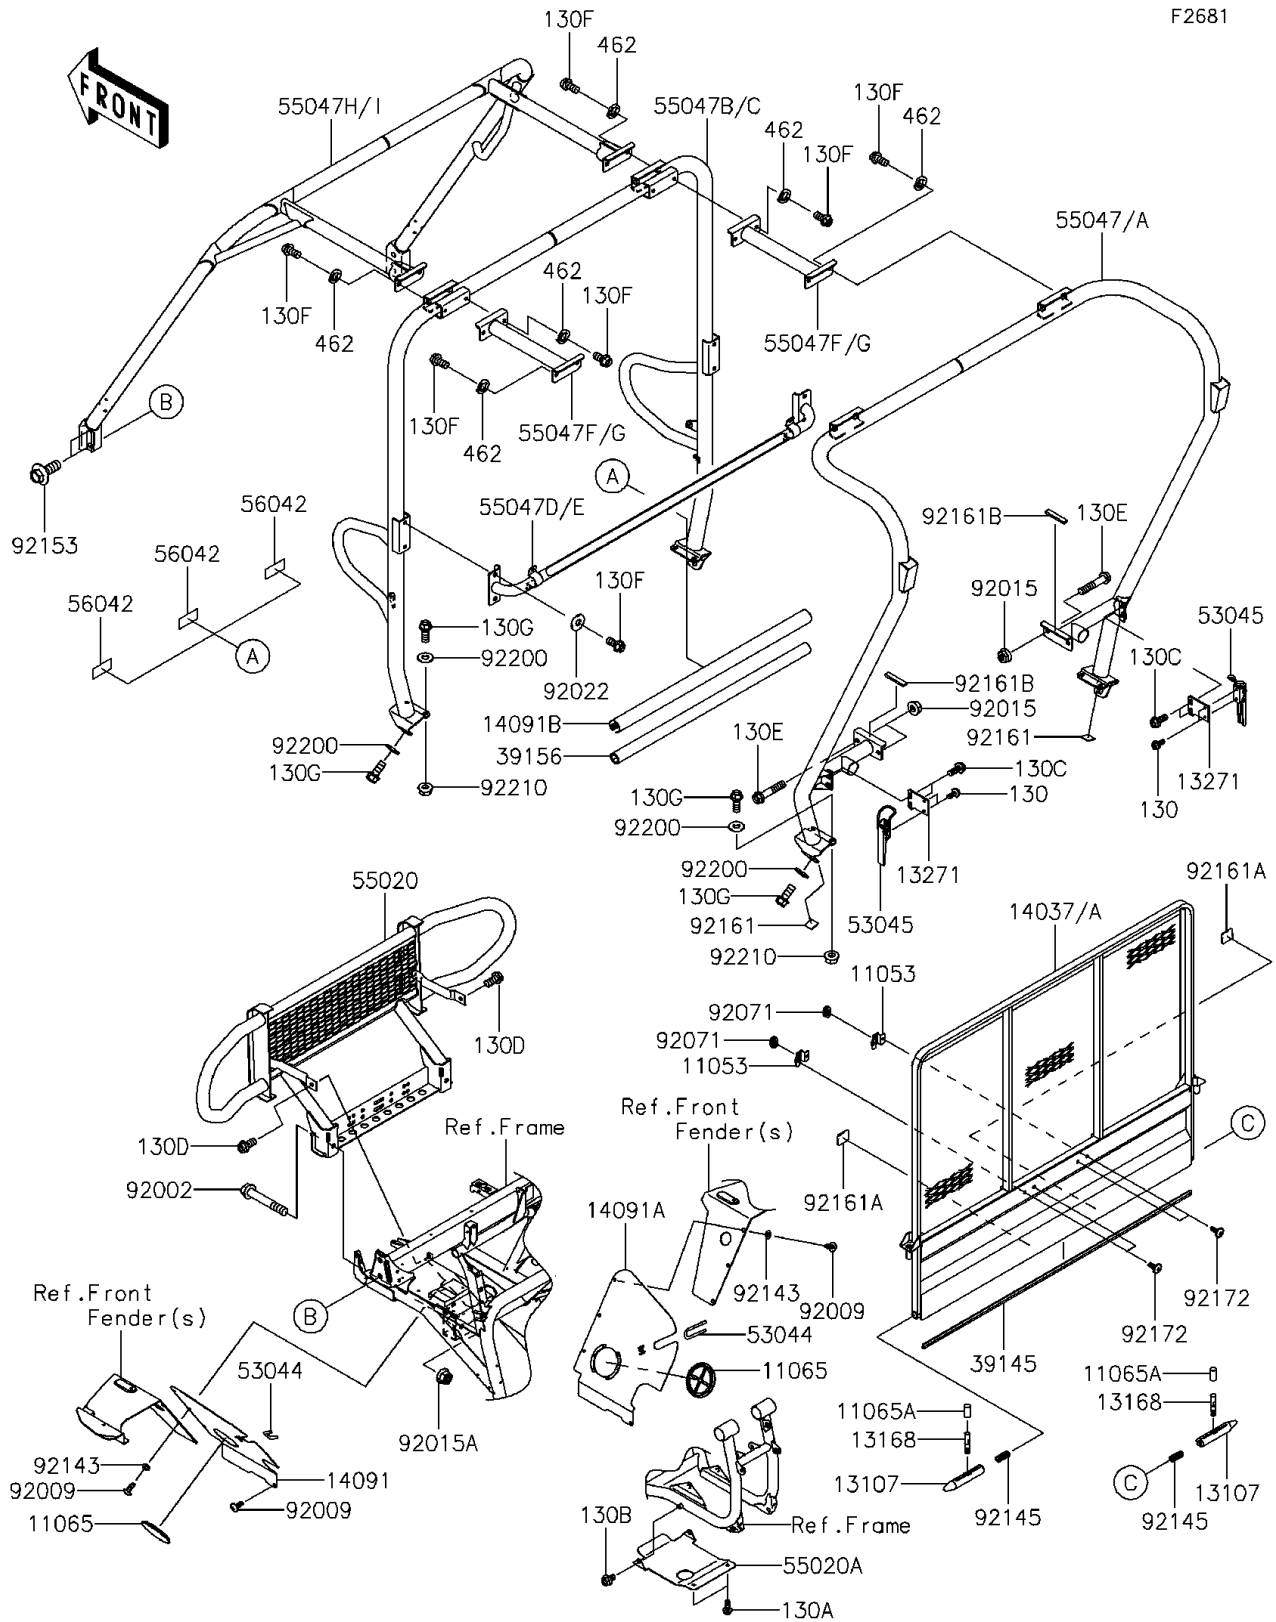

2014 MULE™ 4010 Trans4x4® PARTS DIAGRAM

Guards/Cab Frame

F2681