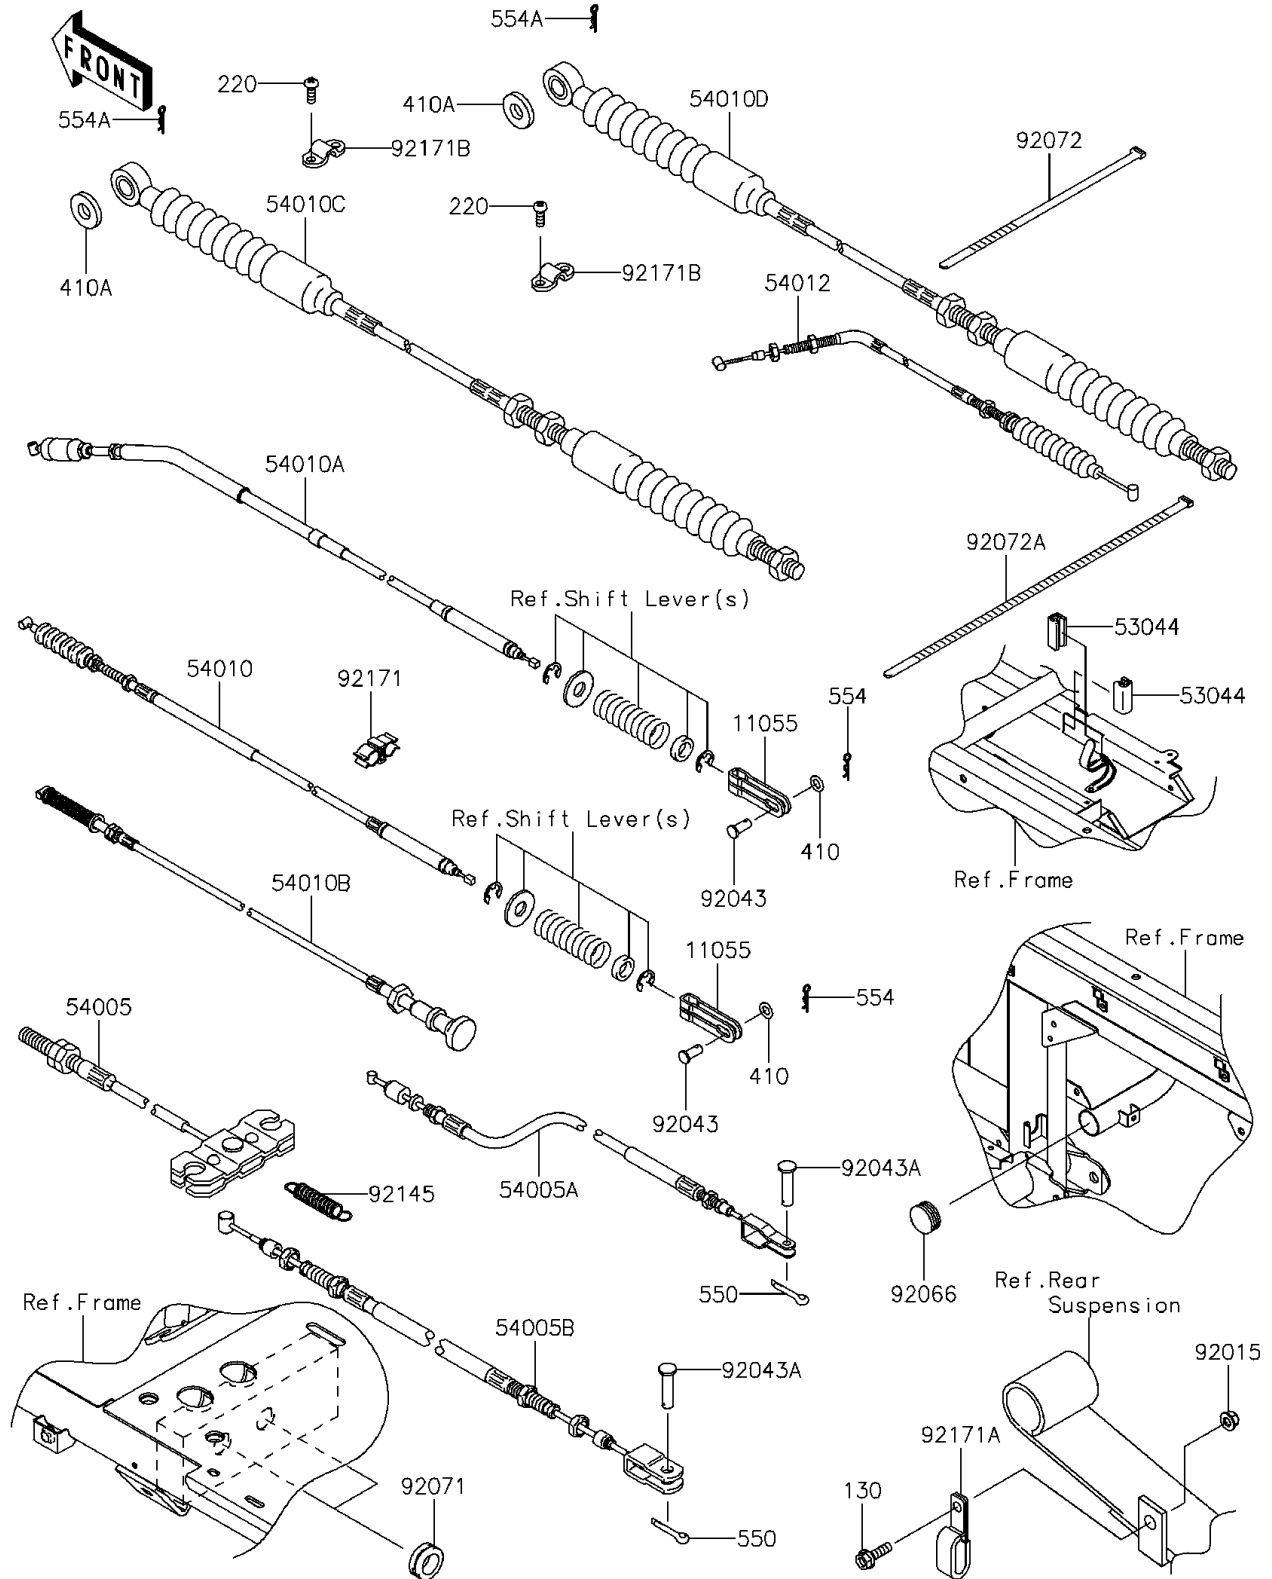

2014 MULE™ 4010 Trans4x4® PARTS DIAGRAM

Cables

F2540

2014 MULE™ 4010 Trans4x4® PARTS LIST

Cables

ITEM NAME	PART NUMBER	QUANTITY
BRACKET,DIFF LOCK (Ref # 11055)	11055-7505	1
BOLT-FLANGED,6X20 (Ref # 130)	130AA0620	1
SCREW-PAN-CROS,5X14 (Ref # 220)	220AA0514	1
WASHER-PLAIN-SMALL (Ref # 410)	410AA0600	1
WASHER-PLAIN-SMALL,8MM (Ref # 410A)	410AA0800	1
TRIM,L=22 (Ref # 53044)	53044-7503	1
CABLE-BRAKE,PARKING,FR (Ref # 54005)	54005-1198	1
CABLE-BRAKE,PARKING,RR,RH (Ref # 54005A)	54005-7502	1
CABLE-BRAKE,PARKING,RR,LH (Ref # 54005B)	54005-7503	1
CABLE,2-4WD (Ref # 54010)	54010-0045	1
CABLE,DIFF LOCK (Ref # 54010A)	54010-0111	1
CABLE,HOOD (Ref # 54010B)	54010-0131	1
CABLE,SHIFT CONTROL (Ref # 54010C)	54010-0132	1
CABLE,HI/LOW (Ref # 54010D)	54010-0133	1
CABLE-THROTTLE (Ref # 54012)	54012-7505	1
PIN-COTTER,2.0X22 (Ref # 550)	550AA2022	1
PIN-SNAP (Ref # 554)	554DA0600	1
PIN-SNAP (Ref # 554A)	554DA0800	1
NUT,LOCK,FLANGED,6MM (Ref # 92015)	92015-1675	1
PIN,6X11 (Ref # 92043)	92043-092	1
PIN (Ref # 92043A)	92043-1039	1
PLUG (Ref # 92066)	92066-7503	1
GROMMET (Ref # 92071)	92071-1027	1
BAND,L=188 (Ref # 92072)	92072-1239	1
BAND,L=368.3 (Ref # 92072A)	92072-3872	1
SPRING (Ref # 92145)	92145-7506	1
CLAMP (Ref # 92171)	92171-0129	1
CLAMP,CABLE (Ref # 92171A)	92171-0176	1
CLAMP (Ref # 92171B)	92171-1203	1