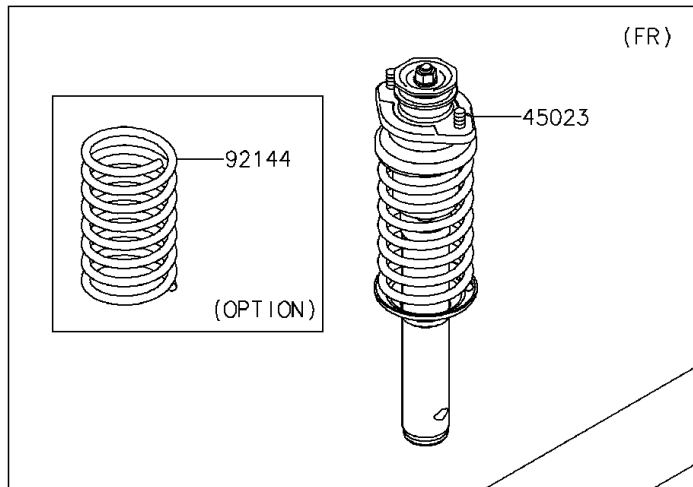

2014 MULE™ 4010 Trans4x4® PARTS DIAGRAM

Shock Absorber(s)

F2280

2014 MULE™ 4010 Trans4x4® PARTS LIST

Shock Absorber(s)

ITEM NAME	PART NUMBER	QUANTITY
SHOCKABSORBER,RR (Ref # 45014)	45014-0259	1
STRUT (Ref # 45023)	45023-0005	1
DAMPER,SHOCKABSORBER (Ref # 92075)	92075-1784	1
SPRING,STRUT,K=30.7N/MM (Ref # 92144)	92144-1919	1