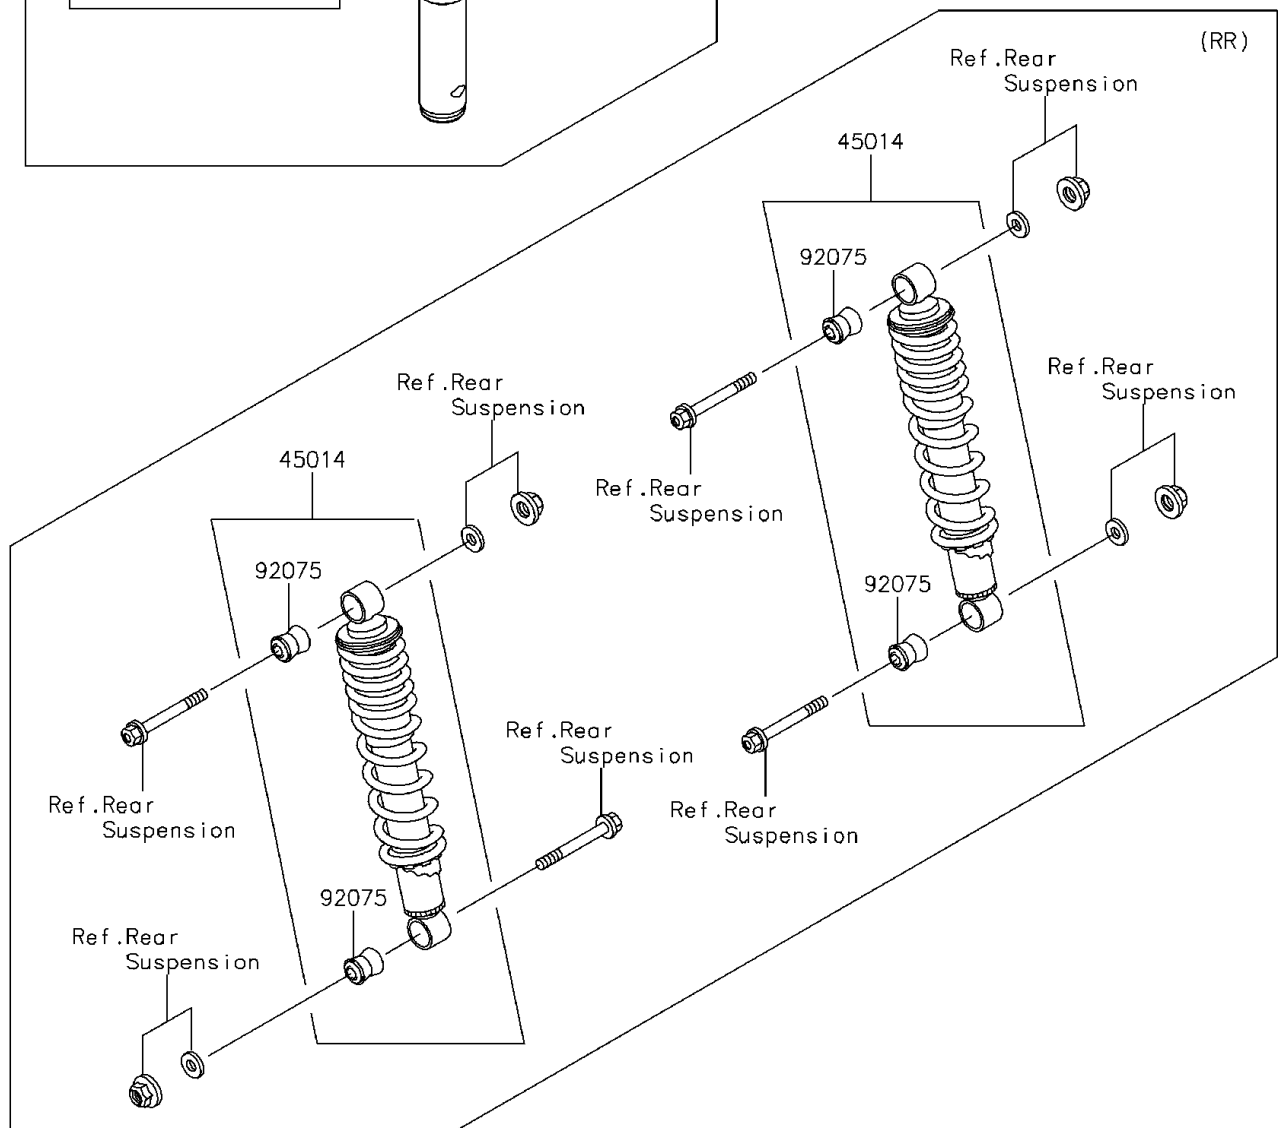

2014 MULE™ 4010 Trans4x4® PARTS DIAGRAM

Shock Absorber(s)

F2280

2014 MULE™ 4010 Trans4x4® PARTS LIST

Shock Absorber(s)

ITEM NAME	PART NUMBER	QUANTITY
SHOCKABSORBER,RR (Ref # 45014)	45014-0259	1
STRUT (Ref # 45023)	45023-0005	1
DAMPER,SHOCKABSORBER (Ref # 92075)	92075-1784	1
SPRING,STRUT,K=30.7N/MM (Ref # 92144)	92144-1919	1