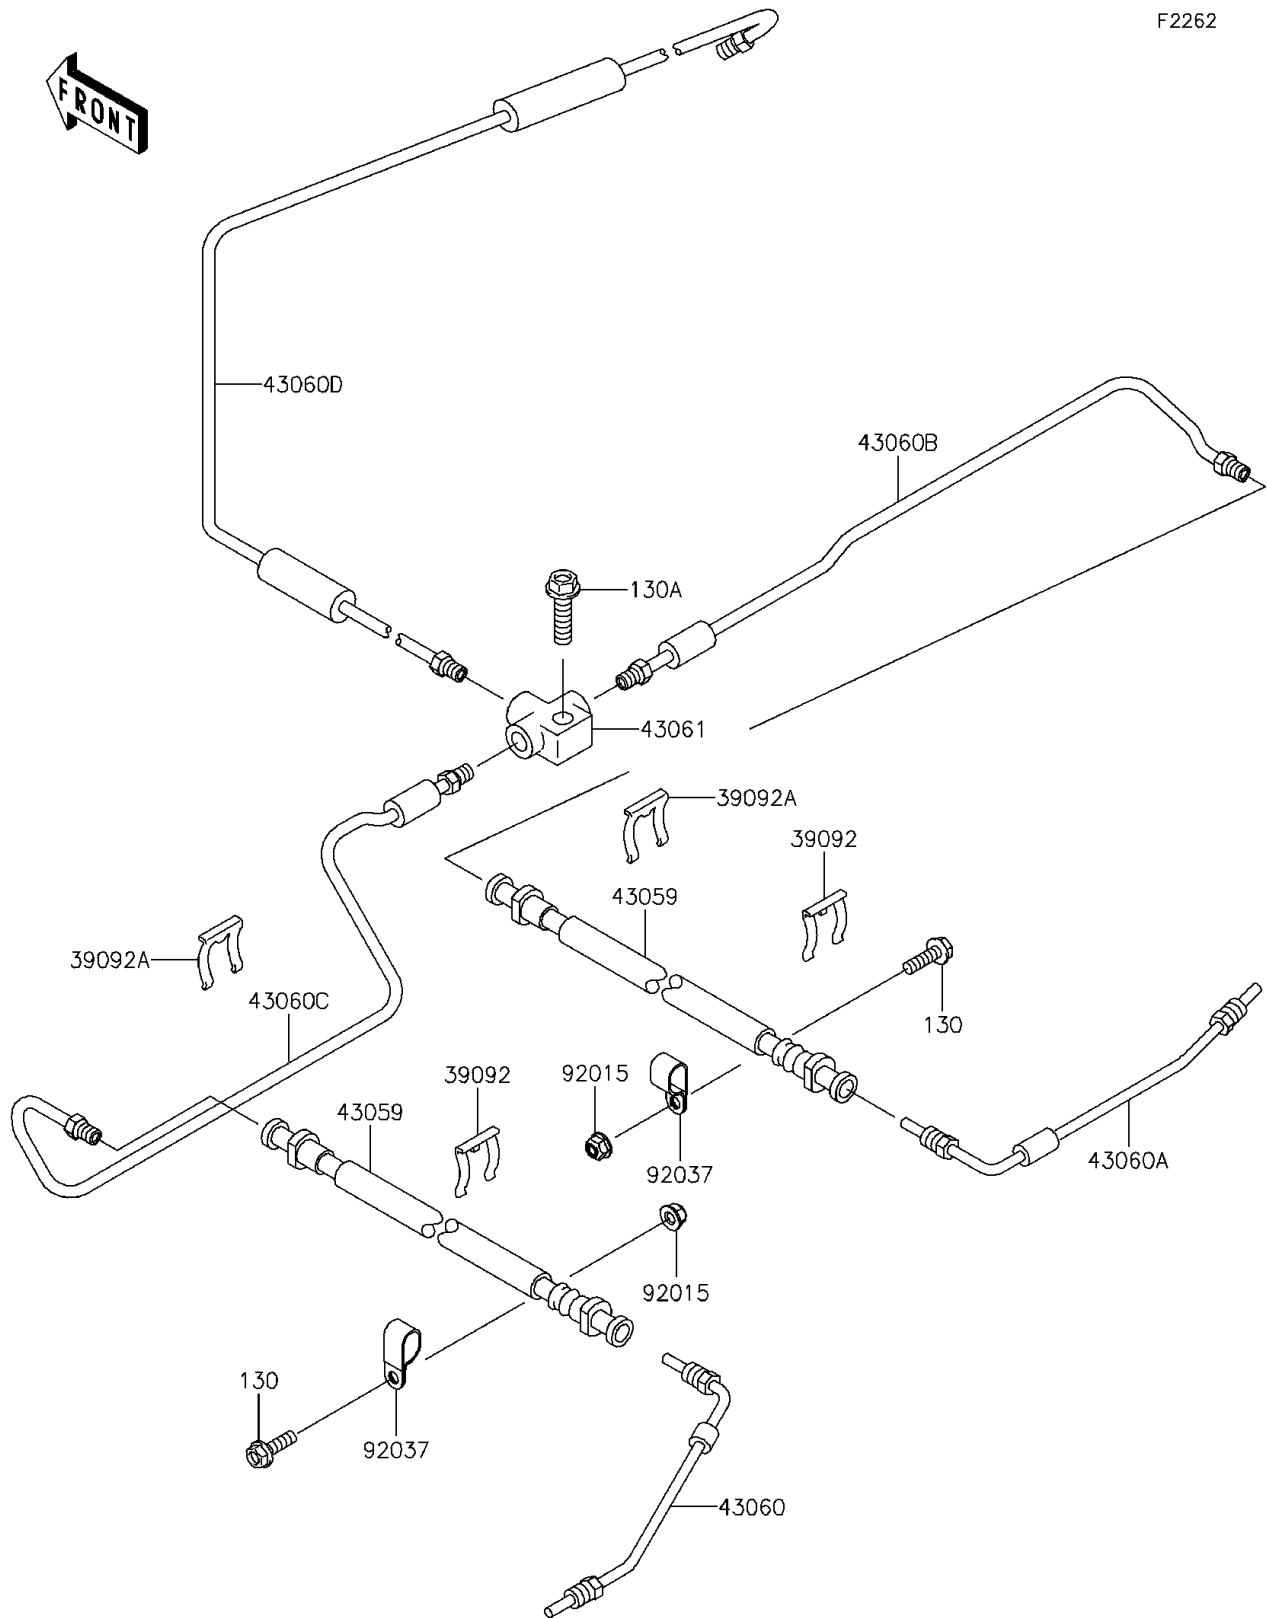

## 2014 MULE™ 4010 Trans4x4® PARTS DIAGRAM

Brake Piping

F2262

## 2014 MULE™ 4010 Trans4x4® PARTS LIST

### Brake Piping

ITEM NAME	PART NUMBER	QUANTITY
BOLT-FLANGED,6X20 (Ref # 130)	130AA0620	1
BOLT-FLANGED,8X30 (Ref # 130A)	130AA0830	1
PIN-HAIR (Ref # 39092)	39092-1052	1
PIN-HAIR (Ref # 39092A)	39092-1059	1
HOSE-BRAKE,RR (Ref # 43059)	43059-1490	1
PIPE-BRAKE,RR,LH (Ref # 43060)	43060-1083	1
PIPE-BRAKE,RR,RH (Ref # 43060A)	43060-1084	1
PIPE-BRAKE,MIDDLE,RH (Ref # 43060B)	43060-7503	1
PIPE-BRAKE,MIDDLE,LH (Ref # 43060C)	43060-7504	1
PIPE-BRAKE,FR (Ref # 43060D)	43060-7505	1
JOINT-BRAKE (Ref # 43061)	43061-1063	1
NUT,LOCK,FLANGED,6MM (Ref # 92015)	92015-1675	1
CLAMP (Ref # 92037)	92037-1608	1