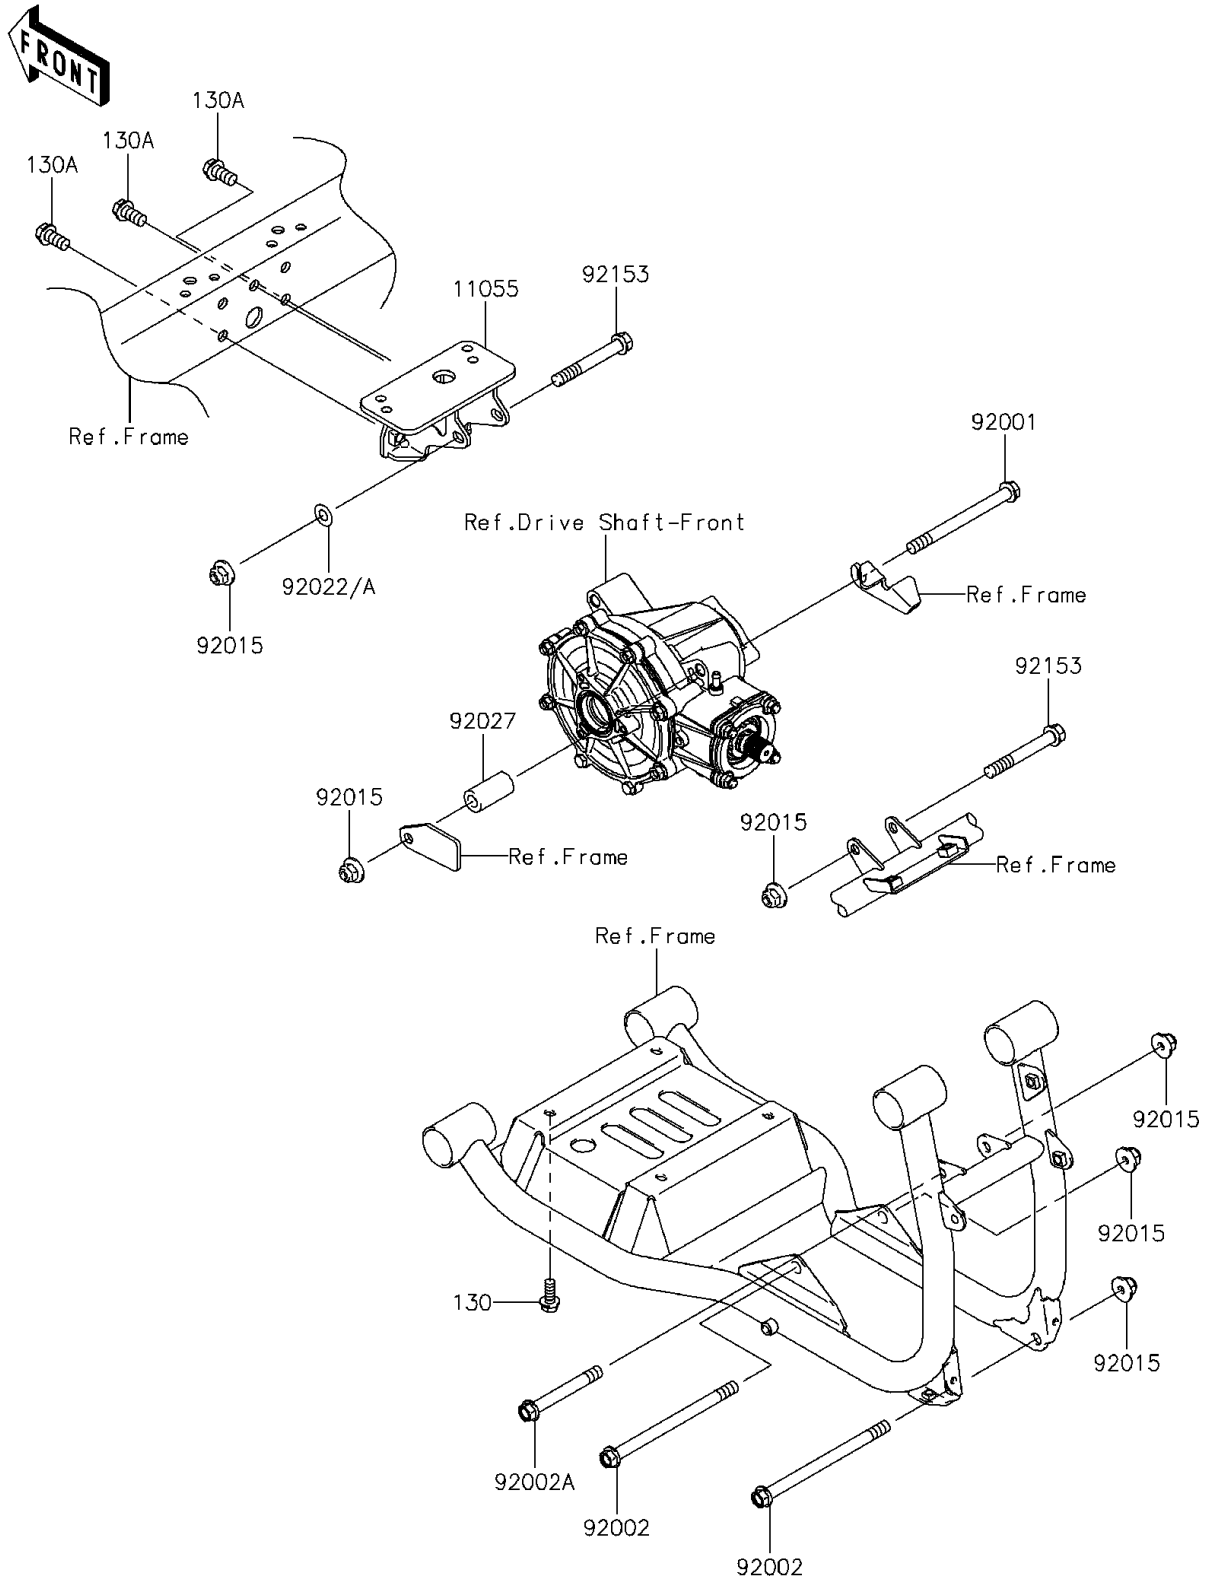

2014 MULE™ 4010 Trans4x4® PARTS DIAGRAM

Engine Mount

F2122

2014 MULE™ 4010 Trans4x4® PARTS LIST

Engine Mount

ITEM NAME	PART NUMBER	QUANTITY
BRACKET,FRONT GEAR CASE (Ref # 11055)	11055-1469	1
BOLT-FLANGED,8X20 (Ref # 130)	130BA0820	1
BOLT-FLANGED,10X20 (Ref # 130A)	130BA1020	1
BOLT,FLANGED,10X115 (Ref # 92001)	92001-1603	1
BOLT,10X145 (Ref # 92002)	92002-1348	1
BOLT,FLANGED,10X80 (Ref # 92002A)	92002-1764	1
NUT,LOCK,10MM (Ref # 92015)	92015-1597	1
WASHER,10.2X20X0.5 (Ref # 92022)	92022-1649	1
WASHER,10.5X20X1 (Ref # 92022A)	92022-239	1
COLLAR,11X20X39 (Ref # 92027)	92027-1518	1
BOLT,FLANGED,10X75 (Ref # 92153)	92153-1384	1