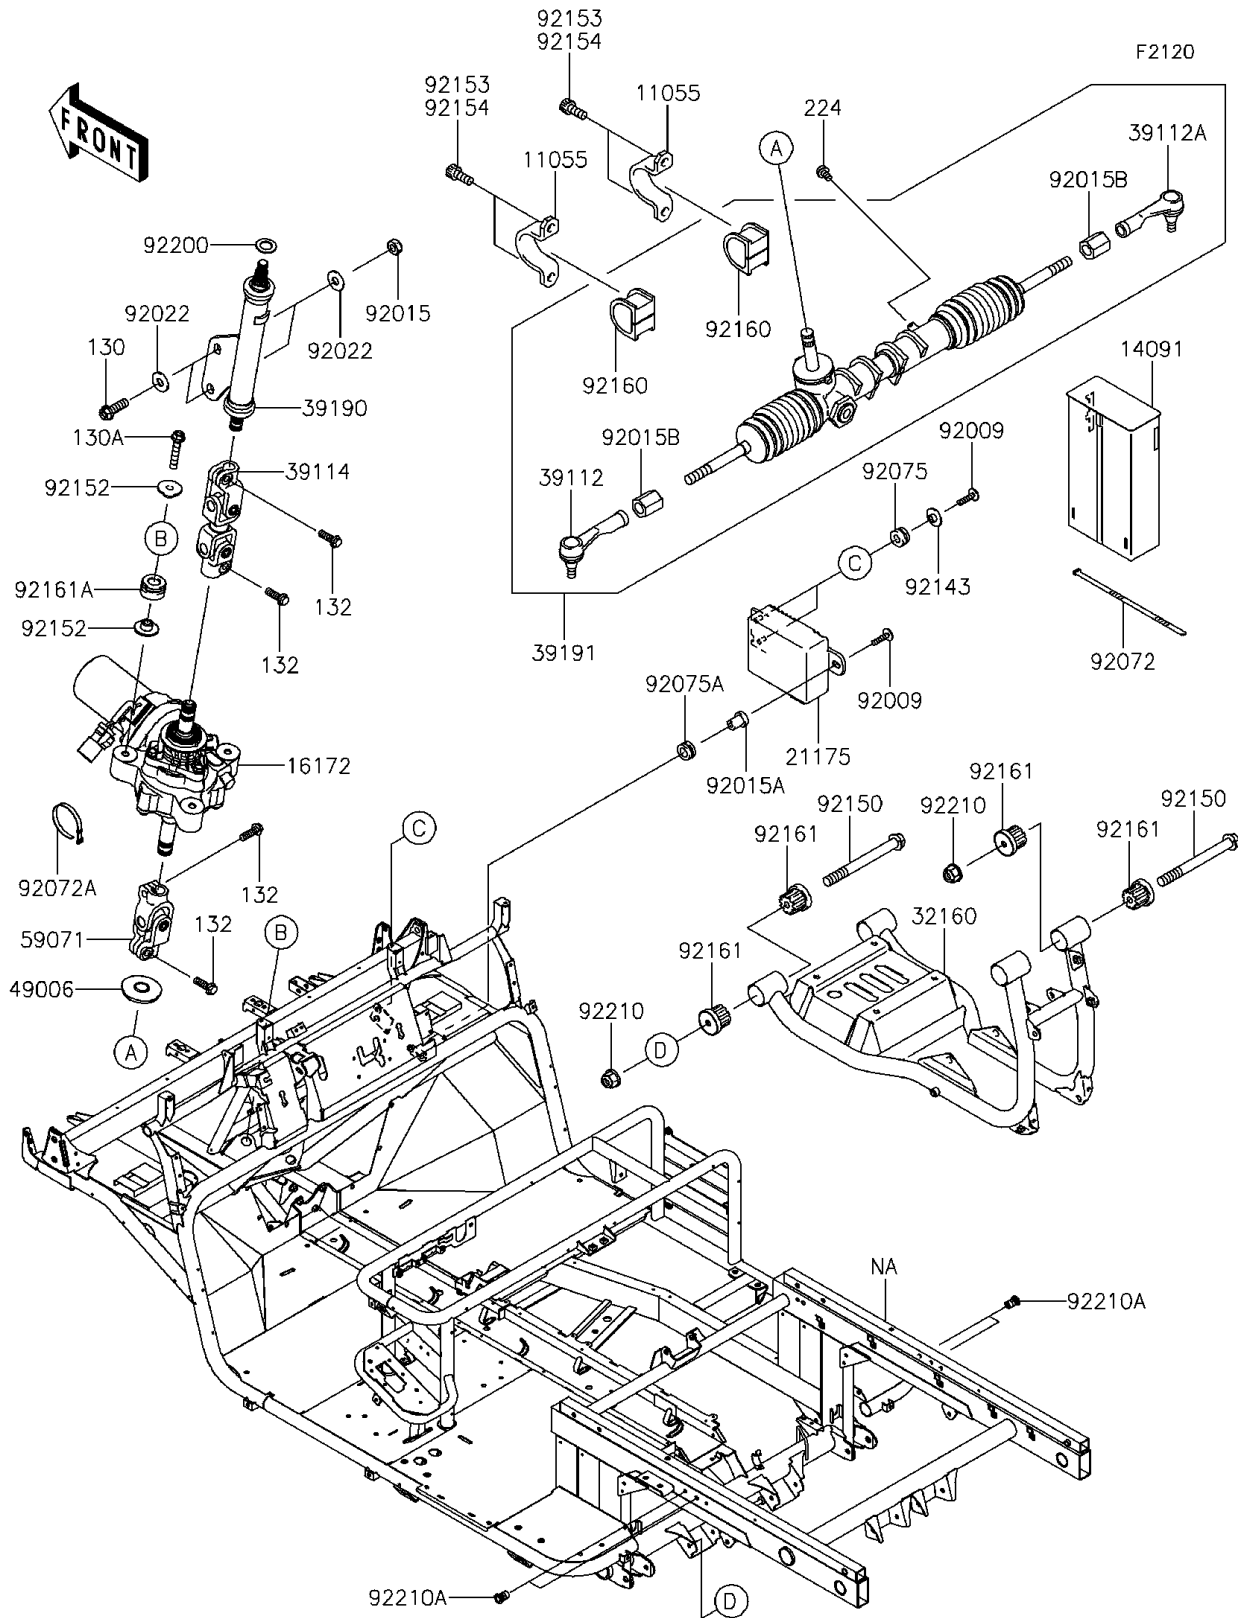

2014 MULE™ 4010 Trans4x4® PARTS DIAGRAM

Frame

2014 MULE™ 4010 Trans4x4® PARTS LIST

Frame

ITEM NAME	PART NUMBER	QUANTITY
BRACKET,STEERING GEAR (Ref # 11055)	11055-1240	1
BOLT-FLANGED,10X30 (Ref # 130)	130BA1030	1
BOLT-FLANGED,8X45 (Ref # 130A)	130CA0845	1
BOLT-FLANGED-SMALL,8X25 (Ref # 132)	132BA0825	1
COVER,ECU (Ref # 14091)	14091-7560	1
ACTUATOR (Ref # 16172)	16172-0028	1
CONTROL UNIT-ELECTRONIC (Ref # 21175)	21175-7501	1
SCREW-PAN-WP-CROS,5X8 (Ref # 224)	224AA0508	1
FRAME-COMP,RR (Ref # 32160)	32160-0004	1
RODEND-TIE,STEERING GEAR,LH (Ref # 39112)	39112-1068	1
RODEND-TIE,STEERING GEAR,RH (Ref # 39112A)	39112-1069	1
SHAFT-COMP-STRG (Ref # 39114)	39114-0308	1
SHAFT-ASSY-STEERING (Ref # 39190)	39190-7501	1
GEAR-ASSY-STEERING (Ref # 39191)	39191-0021	1
BOOT,STEERING SHAFT,LWR (Ref # 49006)	49006-1255	1
JOINT (Ref # 59071)	59071-7501	1
SCREW,6X25 (Ref # 92009)	92009-1465	1
NUT,LOCK,10MM,BLACK (Ref # 92015)	92015-1189	1
NUT,RUBBER,6MM (Ref # 92015A)	92015-1692	1
NUT (Ref # 92015B)	92015-1864	1
WASHER,10.5X26X2.3 (Ref # 92022)	92022-044	1
BAND,L=123 (Ref # 92072)	92072-030	1
BAND,L=186 (Ref # 92072A)	92072-056	1
DAMPER,RUBBER (Ref # 92075)	92075-1123	1
DAMPER (Ref # 92075A)	92075-294	1
COLLAR,L=6.5 (Ref # 92143)	92143-1025	1
BOLT,FLANGED,10X100 (Ref # 92150)	92150-1731	1
COLLAR (Ref # 92152)	92152-7513	1
BOLT,SOCKET,10X23 (Ref # 92153)	92153-1269	1

2014 MULE™ 4010 Trans4x4® PARTS LIST

Frame

ITEM NAME	PART NUMBER	QUANTITY
DAMPER,STEERING GEAR (Ref # 92160)	92160-1084	1
DAMPER (Ref # 92161)	92161-0800	1
DAMPER,ACTUATOR (Ref # 92161A)	92161-7517	1
WASHER,15X25X1.6 (Ref # 92200)	92200-0460	1
NUT,LOCK,FLANGED,10MM (Ref # 92210)	92210-1139	1
NUT,POP,6MM,L=15 (Ref # 92210A)	92210-1397	1