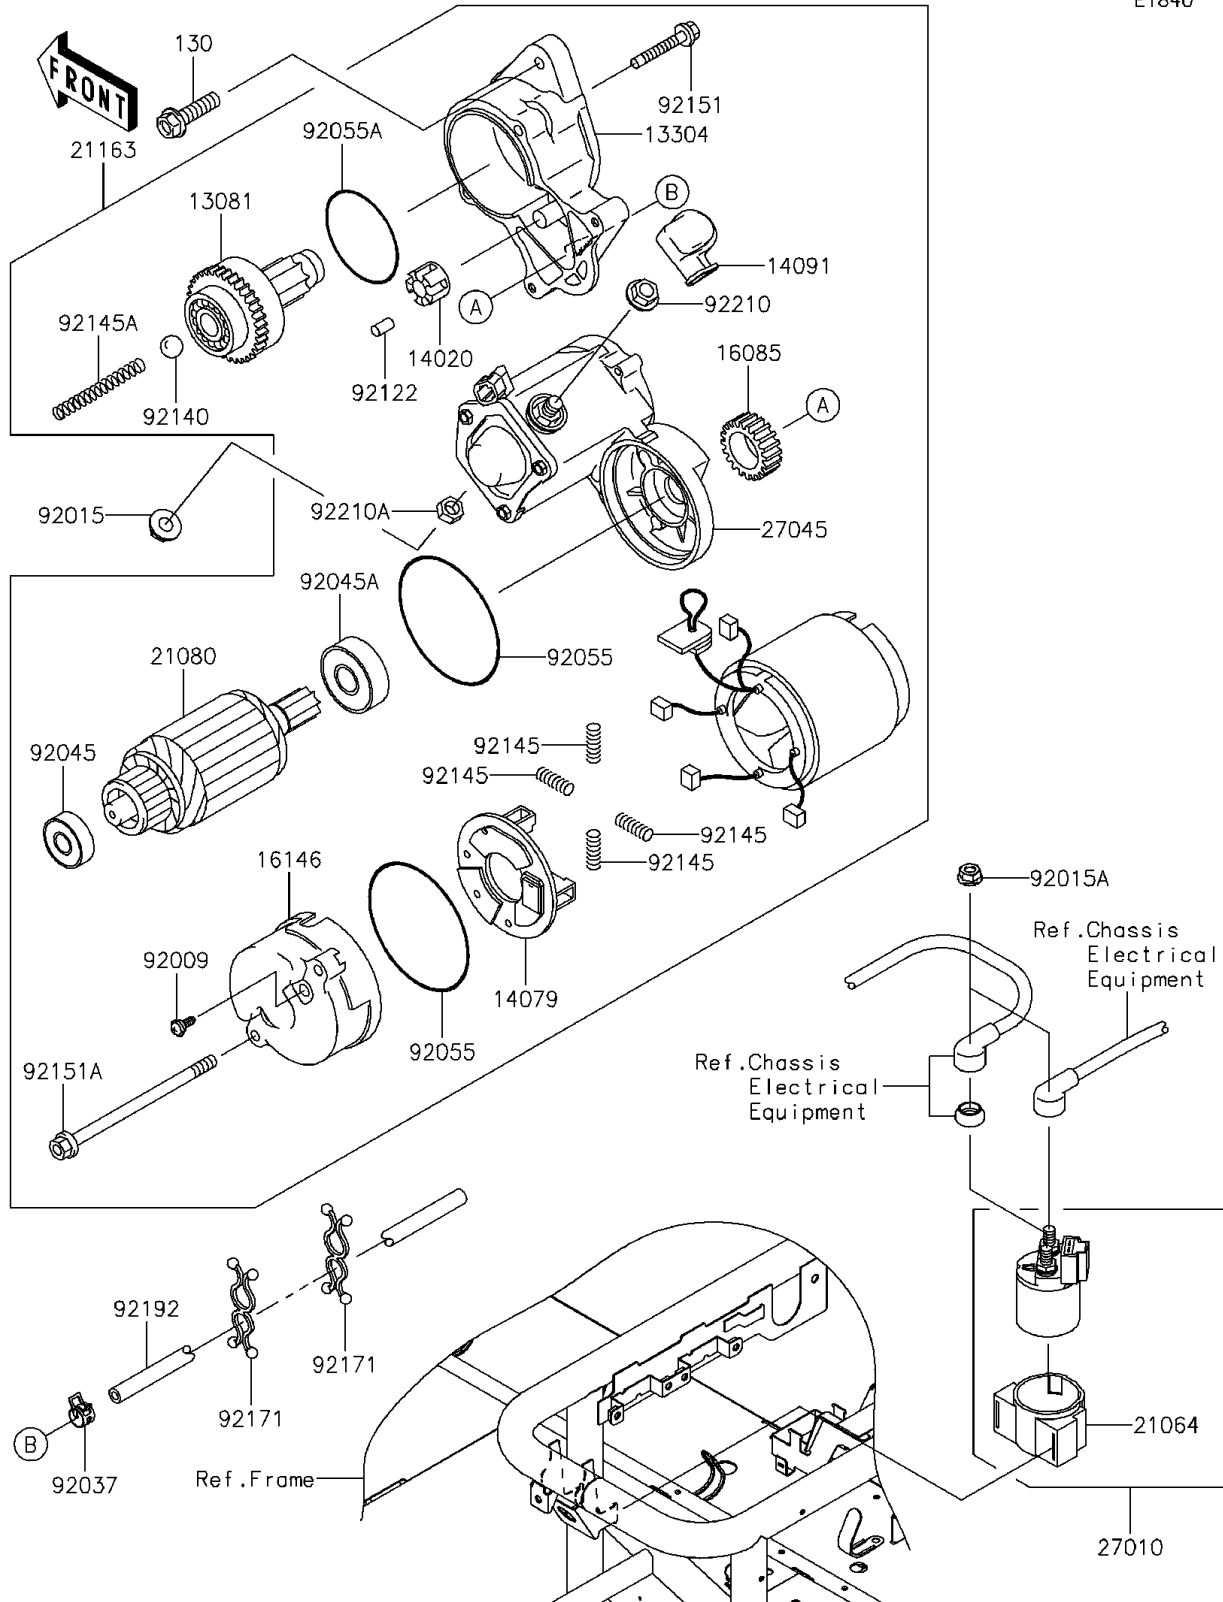

## 2014 MULE™ 4010 Trans4x4® PARTS DIAGRAM

Starter Motor

E1840

## 2014 MULE™ 4010 Trans4x4® PARTS LIST

Starter Motor

ITEM NAME	PART NUMBER	QUANTITY
BOLT-FLANGED,8X30 (Ref # 130)	130CA0830	1
CLUTCH-ASSY (Ref # 13081)	13081-2231	1
HOUSING-ASSY (Ref # 13304)	13304-2253	1
RETAINER (Ref # 14020)	14020-2112	1
HOLDER-ASSY (Ref # 14079)	14079-2064	1
COVER (Ref # 14091)	14091-2080	1
GEAR (Ref # 16085)	16085-2055	1
COVER-ASSY (Ref # 16146)	16146-2243	1
DAMPER,MAGNETIC SWITCH (Ref # 21064)	21064-002	1
ARMATURE (Ref # 21080)	21080-2070	1
STARTER-ELECTRIC (Ref # 21163)	21163-2134	1
SWITCH,MAGNETIC (Ref # 27010)	27010-1098	1
SWITCH-ASSY (Ref # 27045)	27045-2020	1
SCREW (Ref # 92009)	92009-2455	1
NUT,8MM (Ref # 92015)	92015-1143	1
NUT,FLANGED,6MM (Ref # 92015A)	92015-1367	1
CLAMP (Ref # 92037)	92037-2113	1
BEARING-BALL (Ref # 92045)	92045-2257	1
BEARING-BALL (Ref # 92045A)	92045-2258	1
RING-O (Ref # 92055)	92055-2199	1
RING-O (Ref # 92055A)	92055-2200	1
ROLLER (Ref # 92122)	92122-2057	1
BALL (Ref # 92140)	92140-2061	1
SPRING (Ref # 92145)	92145-2096	1
SPRING (Ref # 92145A)	92145-2097	1
BOLT (Ref # 92151)	92151-2167	1
BOLT (Ref # 92151A)	92151-2168	1
CLAMP (Ref # 92171)	92171-0476	1
TUBE,4.7X9.5X1000 (Ref # 92192)	92192-0937	1

## 2014 MULE™ 4010 Trans4x4® PARTS LIST

Starter Motor

ITEM NAME	PART NUMBER	QUANTITY
NUT (Ref # 92210)	92210-2084	1
NUT (Ref # 92210A)	92210-2085	1