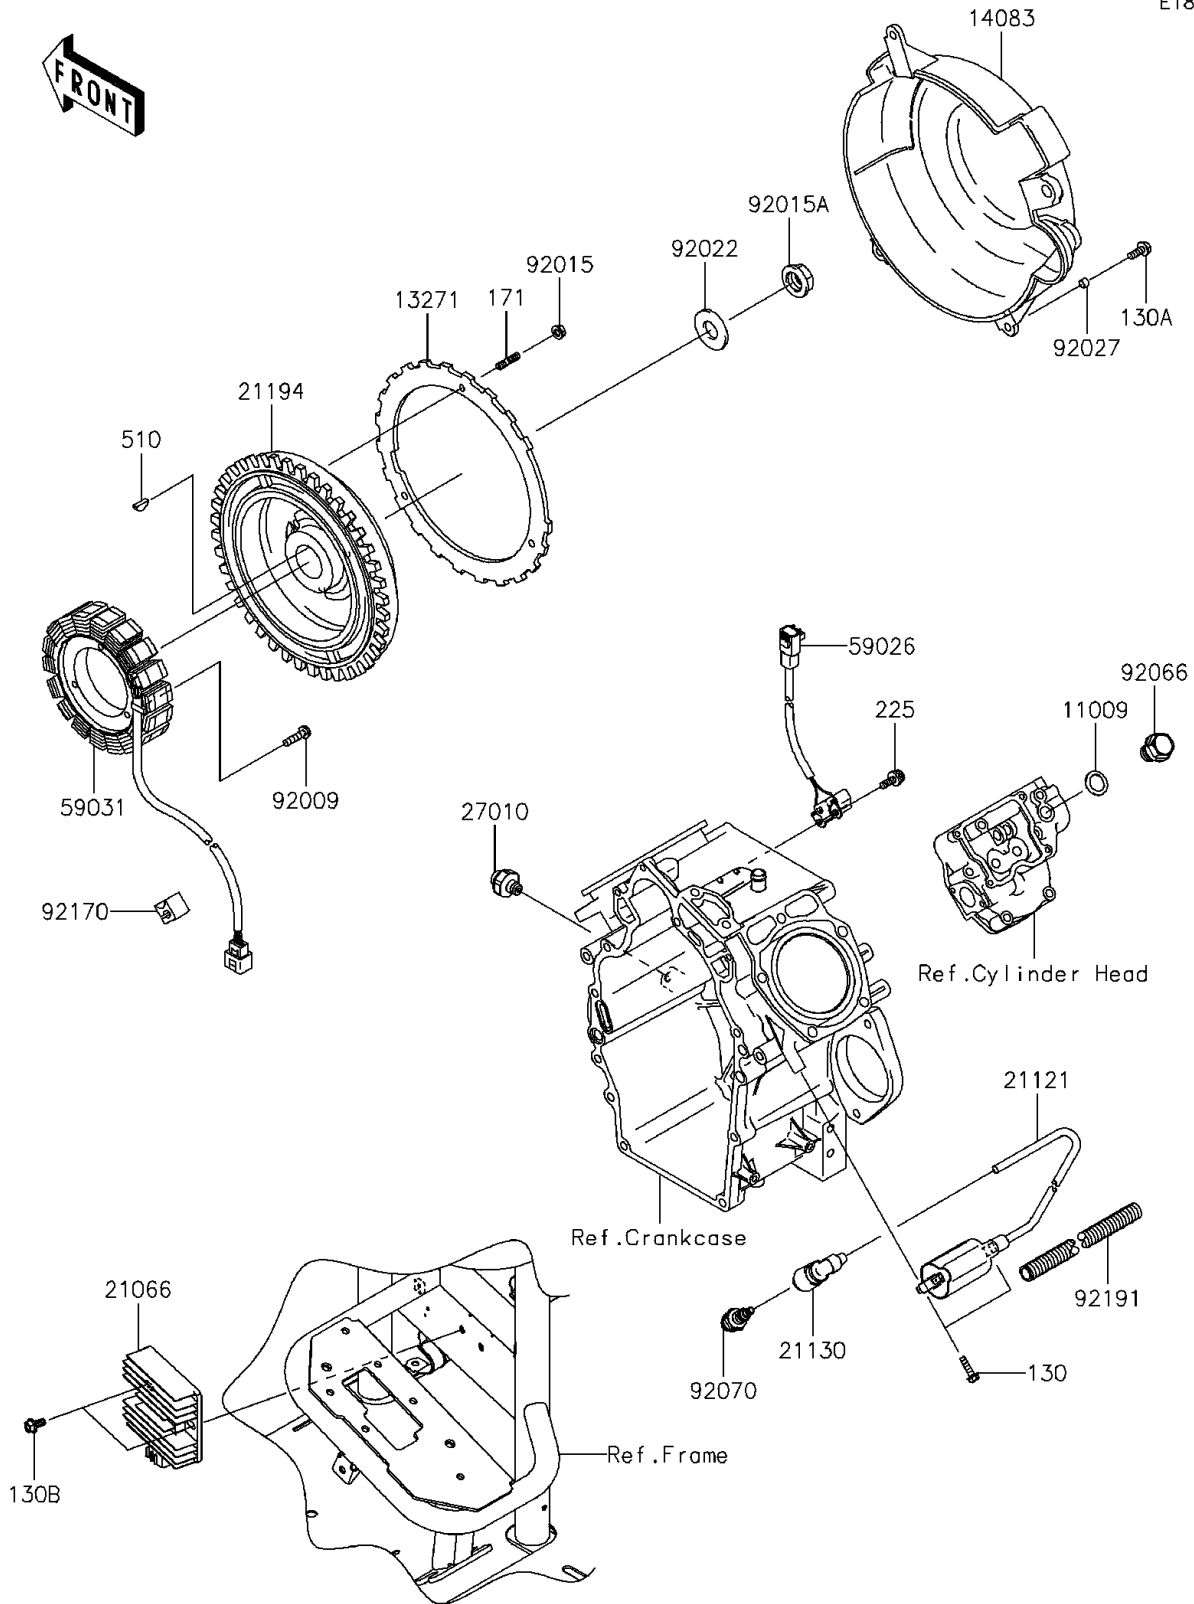

2014 MULE™ 4010 Trans4x4® PARTS DIAGRAM

Generator/Ignition Coil

E1811

2014 MULE™ 4010 Trans4x4® PARTS LIST

Generator/Ignition Coil

ITEM NAME	PART NUMBER	QUANTITY
GASKET,16X24X1 (Ref # 11009)	11009-2566	1
BOLT-FLANGED,5X20 (Ref # 130)	130AA0520	1
BOLT-FLANGED,6X16 (Ref # 130A)	130BA0616	1
BOLT-FLANGED,6X14 (Ref # 130B)	130BB0614	1
PLATE (Ref # 13271)	13271-2269	1
COVER-FLYWHEEL (Ref # 14083)	14083-2052	1
BOLT-STUD,6X18 (Ref # 171)	171BA0618	1
REGULATOR-VOLTAGE (Ref # 21066)	21066-0717	1
COIL-IGNITION (Ref # 21121)	21121-2092	1
CAP-SPARK PLUG (Ref # 21130)	21130-2060	1
FLYWHEEL-COMP (Ref # 21194)	21194-2352	1
SCREW-PAN-WSP-CROS,4X14 (Ref # 225)	225AA0414	1
SWITCH,OIL PRESSURE (Ref # 27010)	27010-1313	1
KEY-WOODRUFF (Ref # 510)	510A5100	1
COIL-PULSING (Ref # 59026)	59026-2065	1
COIL-CHARGING (Ref # 59031)	59031-2136	1
SCREW (Ref # 92009)	92009-2273	1
NUT,FLANGED,6MM (Ref # 92015)	92015-1367	1
NUT (Ref # 92015A)	92015-2167	1
WASHER (Ref # 92022)	92022-2229	1
COLLAR,6.2X7.8X5 (Ref # 92027)	92027-2096	1
PLUG,DRAIN (Ref # 92066)	92066-2099	1
PLUG-SPARK,BPR2ES(NGK),SOLID (Ref # 92070)	92070-2110	1
CLAMP (Ref # 92170)	92170-2056	1
TUBE (Ref # 92191)	92191-2124	1