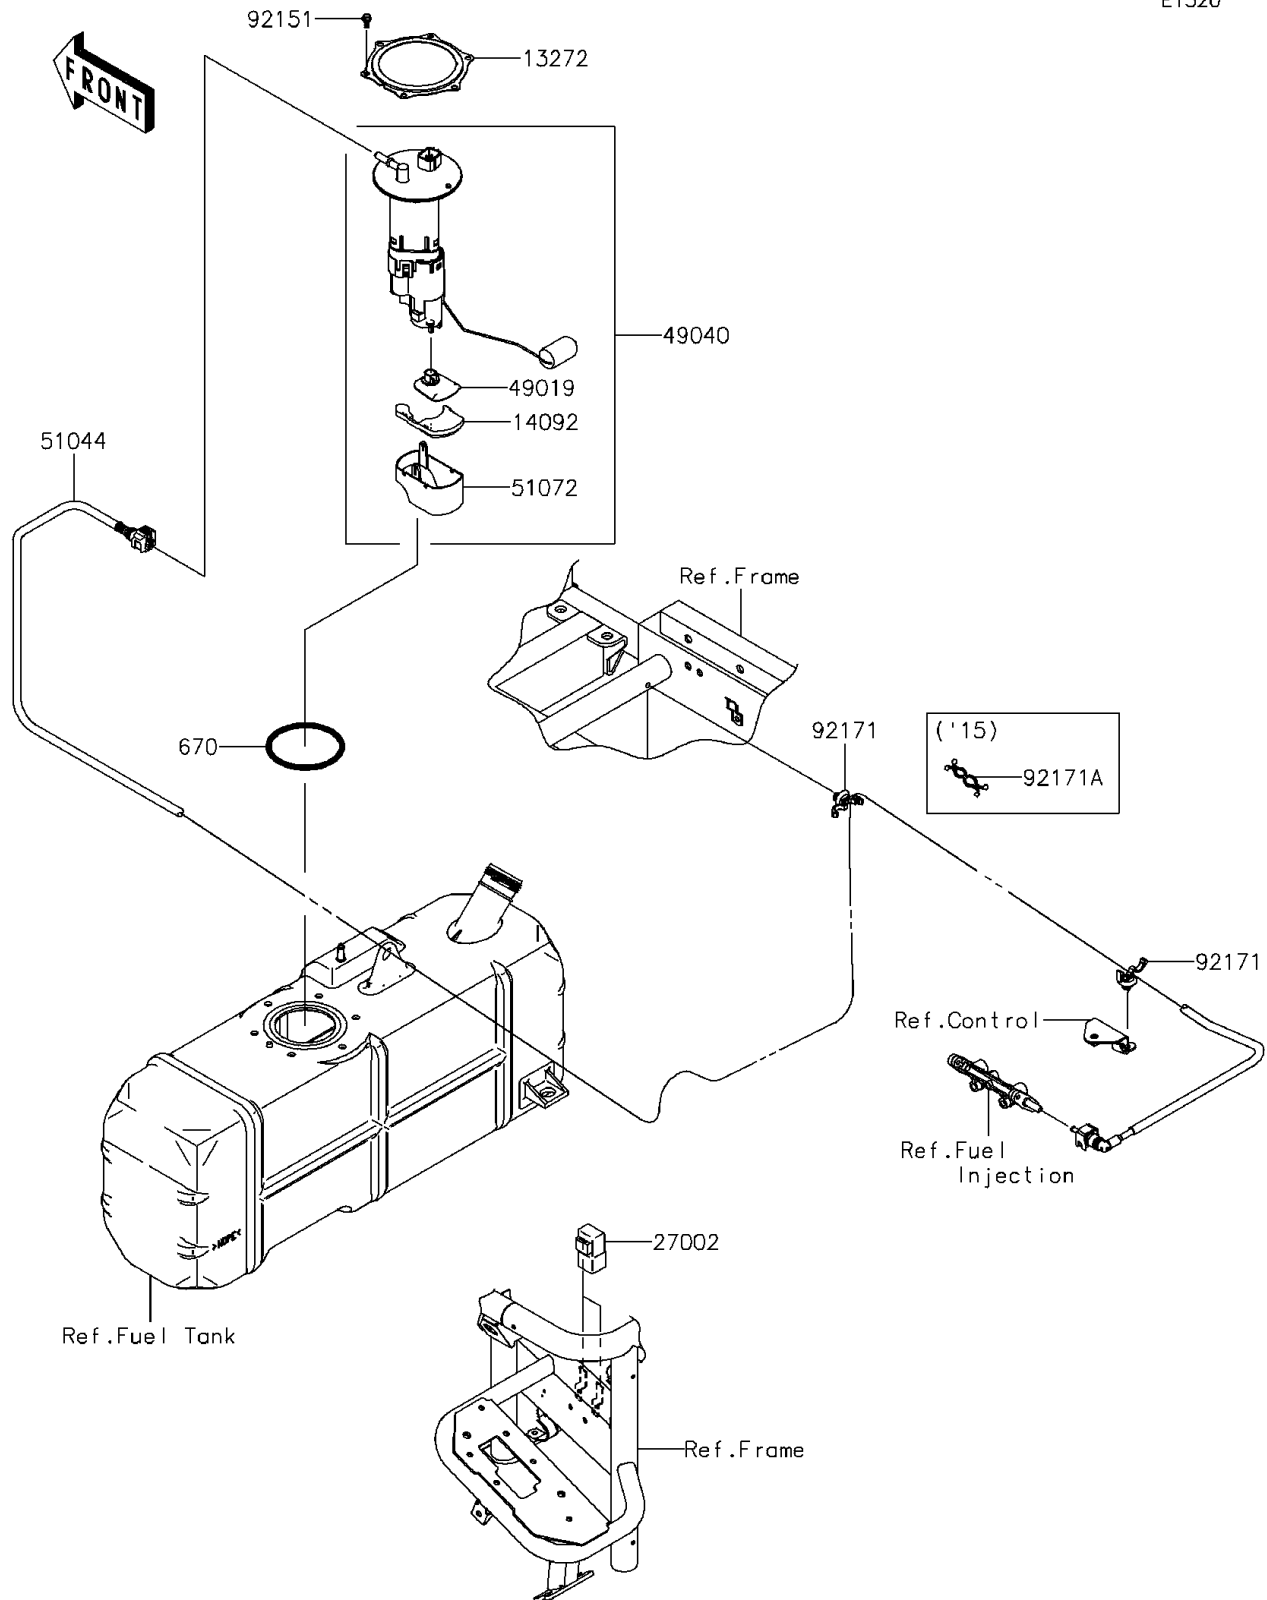

## 2014 MULE™ 4010 Trans4x4® PARTS DIAGRAM

Fuel Pump

E1520

## 2014 MULE™ 4010 Trans4x4® PARTS LIST

Fuel Pump

ITEM NAME	PART NUMBER	QUANTITY
PLATE (Ref # 13272)	13272-1398	1
COVER (Ref # 14092)	14092-1044	1
RELAY-ASSY (Ref # 27002)	27002-1088	1
FILTER-FUEL (Ref # 49019)	49019-0013	1
PUMP-FUEL (Ref # 49040)	49040-0718	1
TUBE-ASSY,FUEL (Ref # 51044)	51044-0737	1
CHAMBER-FUEL (Ref # 51072)	51072-0003	1
O RING (Ref # 670)	670E5090	1
BOLT,FLANGED,5X11.5 (Ref # 92151)	92151-1754	1
CLAMP (Ref # 92171)	92171-0453	1