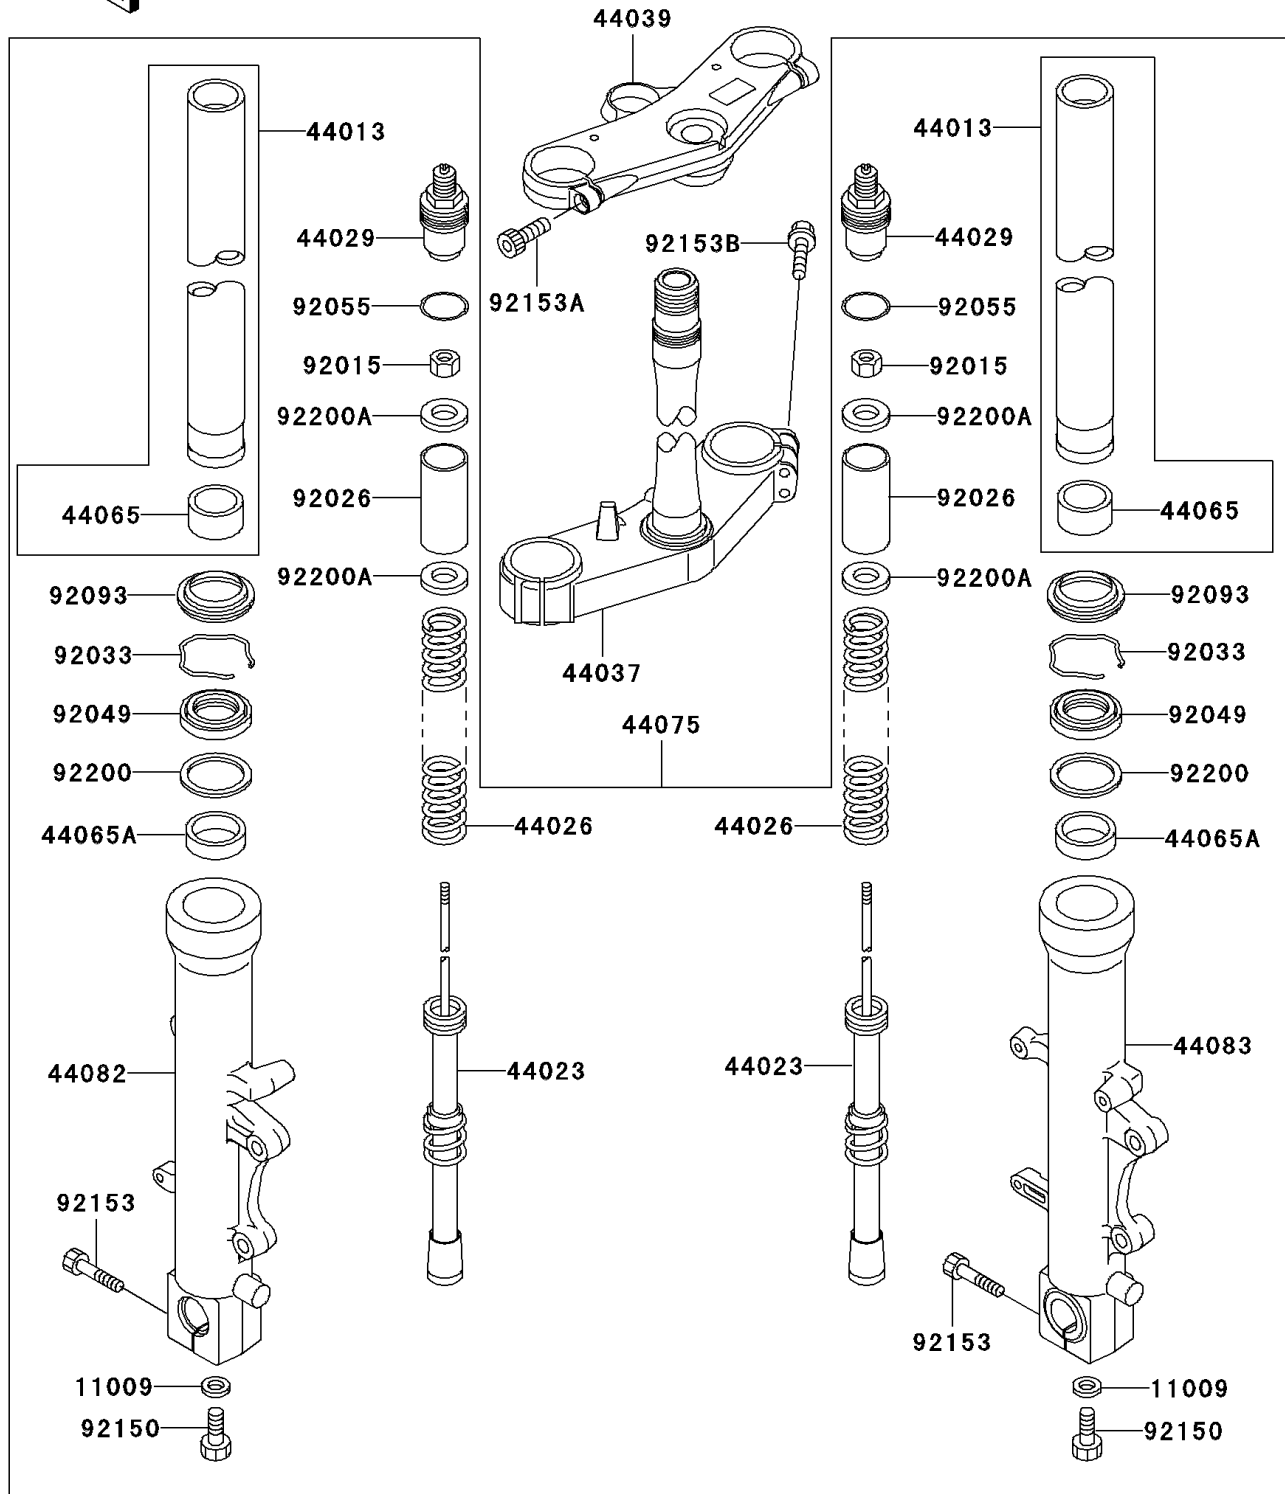

2006 ZZR®600 PARTS DIAGRAM

Front Fork(J6F)

F2340

2006 ZZR®600 PARTS LIST

Front Fork(J6F)

ITEM NAME	PART NUMBER	QUANTITY
GASKET,FORK CYLINDER BOLT (Ref # 11009)	11009-1127	1
PIPE-FORK INNER (Ref # 44013)	44013-1473	1
CYLINDER-SET-FORK (Ref # 44023)	44023-1149	1
SPRING-FRONT FORK (Ref # 44026)	44026-1765	1
SEAT-FORK SPRING (Ref # 44029)	44029-1173	1
HOLDER-FORK UNDER (Ref # 44037)	44037-1438	1
HOLDER-FORK UPPER (Ref # 44039)	44039-1329	1
BUSHING-FRONT FORK (Ref # 44065)	44065-1129	1
BUSHING-FRONT FORK (Ref # 44065A)	44065-1130	1
DAMPER-SET-FORK (Ref # 44075)	44075-1174	1
PIPE-COMP-LEFT FORK OUT (Ref # 44082)	44082-1069	1
PIPE-COMP-RIGHT FORK OUT (Ref # 44083)	44083-1066	1
NUT (Ref # 92015)	92015-1905	1
SPACER,FORK,L=125 (Ref # 92026)	92026-1578	1
RING-SNAP (Ref # 92033)	92033-1264	1
SEAL-OIL (Ref # 92049)	92049-1508	1
RING-O (Ref # 92055)	92055-1140	1
SEAL,FORK OUTER TUBE (Ref # 92093)	92093-1473	1
BOLT,12X22 (Ref # 92150)	92150-1398	1
BOLT,SOCKET,8X40 (Ref # 92153)	92153-1178	1
BOLT,SOCKET,8X25 (Ref # 92153A)	92153-1179	1
BOLT,FLANGED,8X40 (Ref # 92153B)	92153-1193	1
WASHER (Ref # 92200)	92200-1006	1
WASHER (Ref # 92200A)	92200-1420	1