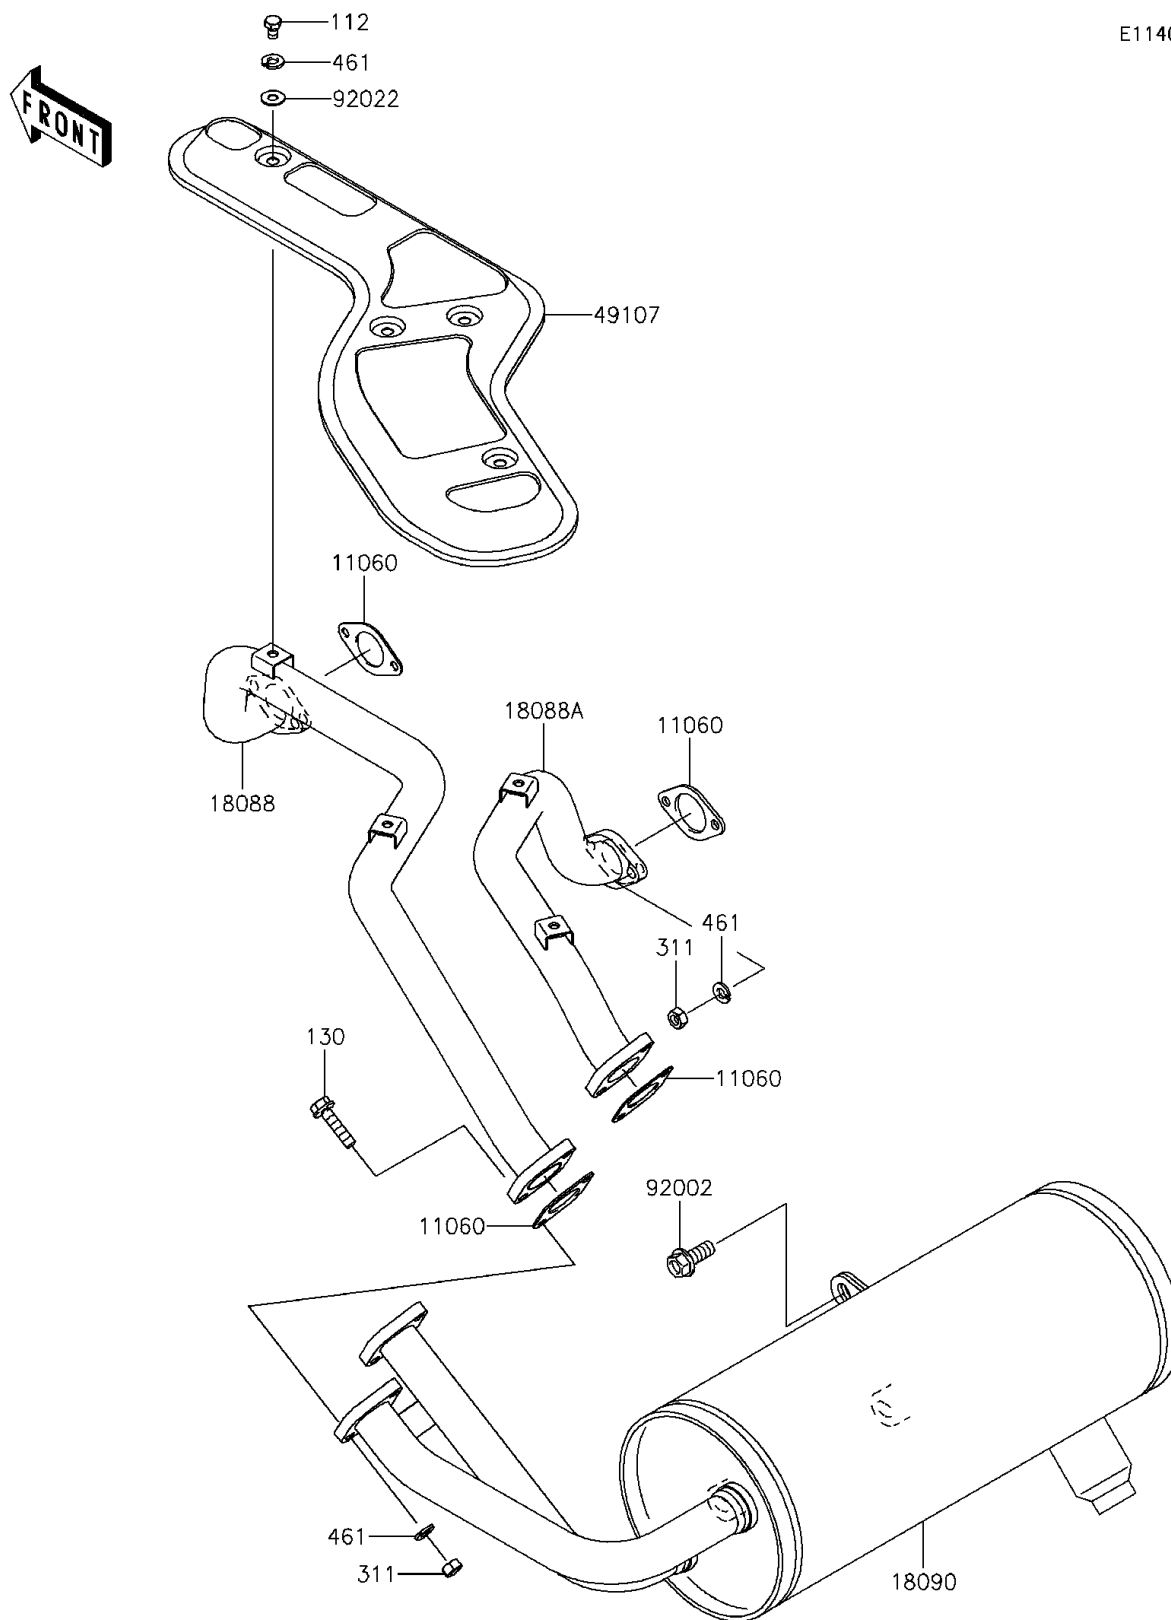

2014 MULE™ 4010 Trans4x4® PARTS DIAGRAM

Muffler(s)

E1140

2014 MULE™ 4010 Trans4x4® PARTS LIST

Muffler(s)

ITEM NAME	PART NUMBER	QUANTITY
GASKET,EXHAUST PIPE (Ref # 11060)	11060-2079	1
BOLT-UPSET,6X10 (Ref # 112)	112BB0610	1
BOLT-FLANGED,6X25 (Ref # 130)	130BA0625	1
PIPE-EXHAUST,FR (Ref # 18088)	18088-0518	1
PIPE-EXHAUST,RR (Ref # 18088A)	18088-0519	1
BODY-COMP-MUFFLER (Ref # 18090)	18090-1912	1
NUT-HEX (Ref # 311)	311BA0600	1
WASHER-SPRING,6MM (Ref # 461)	461DA0600	1
COVER-EXHAUST PIPE (Ref # 49107)	49107-1211	1
BOLT,8X20 (Ref # 92002)	92002-1250	1
WASHER,6.5X16X1.0 (Ref # 92022)	92022-1093	1