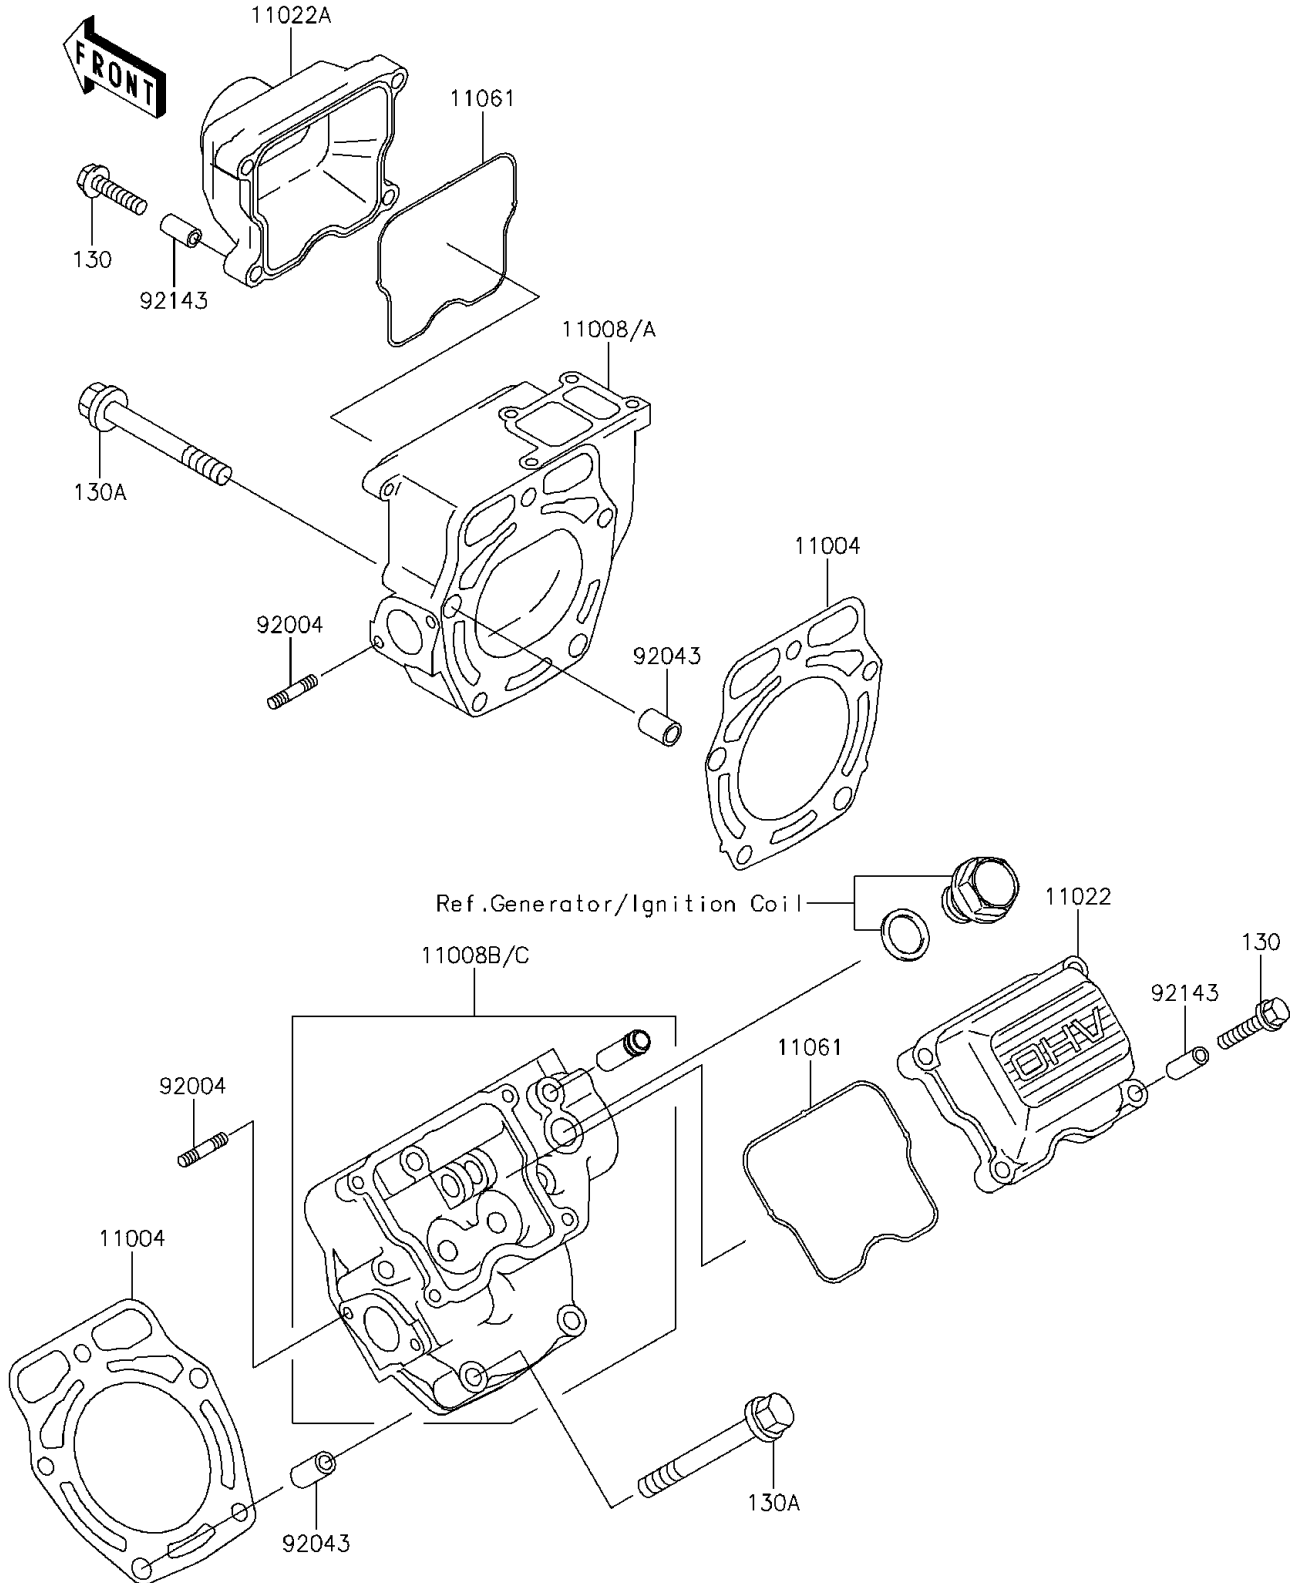

2014 MULE™ 4010 Trans4x4® PARTS DIAGRAM

Cylinder Head

E1111

2014 MULE™ 4010 Trans4x4® PARTS LIST

Cylinder Head

ITEM NAME	PART NUMBER	QUANTITY
GASKET-HEAD (Ref # 11004)	11004-2107	1
HEAD-COMP-CYLINDER,#1 (Ref # 11008A)	11008-2139	1
HEAD-COMP-CYLINDER,#2 (Ref # 11008B)	11008-6033	1
CASE-ROCKER (Ref # 11022)	11022-2056	1
CASE-ROCKER (Ref # 11022A)	11022-2068	1
GASKET,ROCKER CASE (Ref # 11061)	11061-2182	1
BOLT-FLANGED,6X25 (Ref # 130)	130BA0625	1
BOLT-FLANGED,8X65 (Ref # 130A)	130BA0865	1
STUD,6X20 (Ref # 92004)	92004-2142	1
PIN,DOWEL,10X14 (Ref # 92043)	92043-1037	1
COLLAR (Ref # 92143)	92143-2010	1