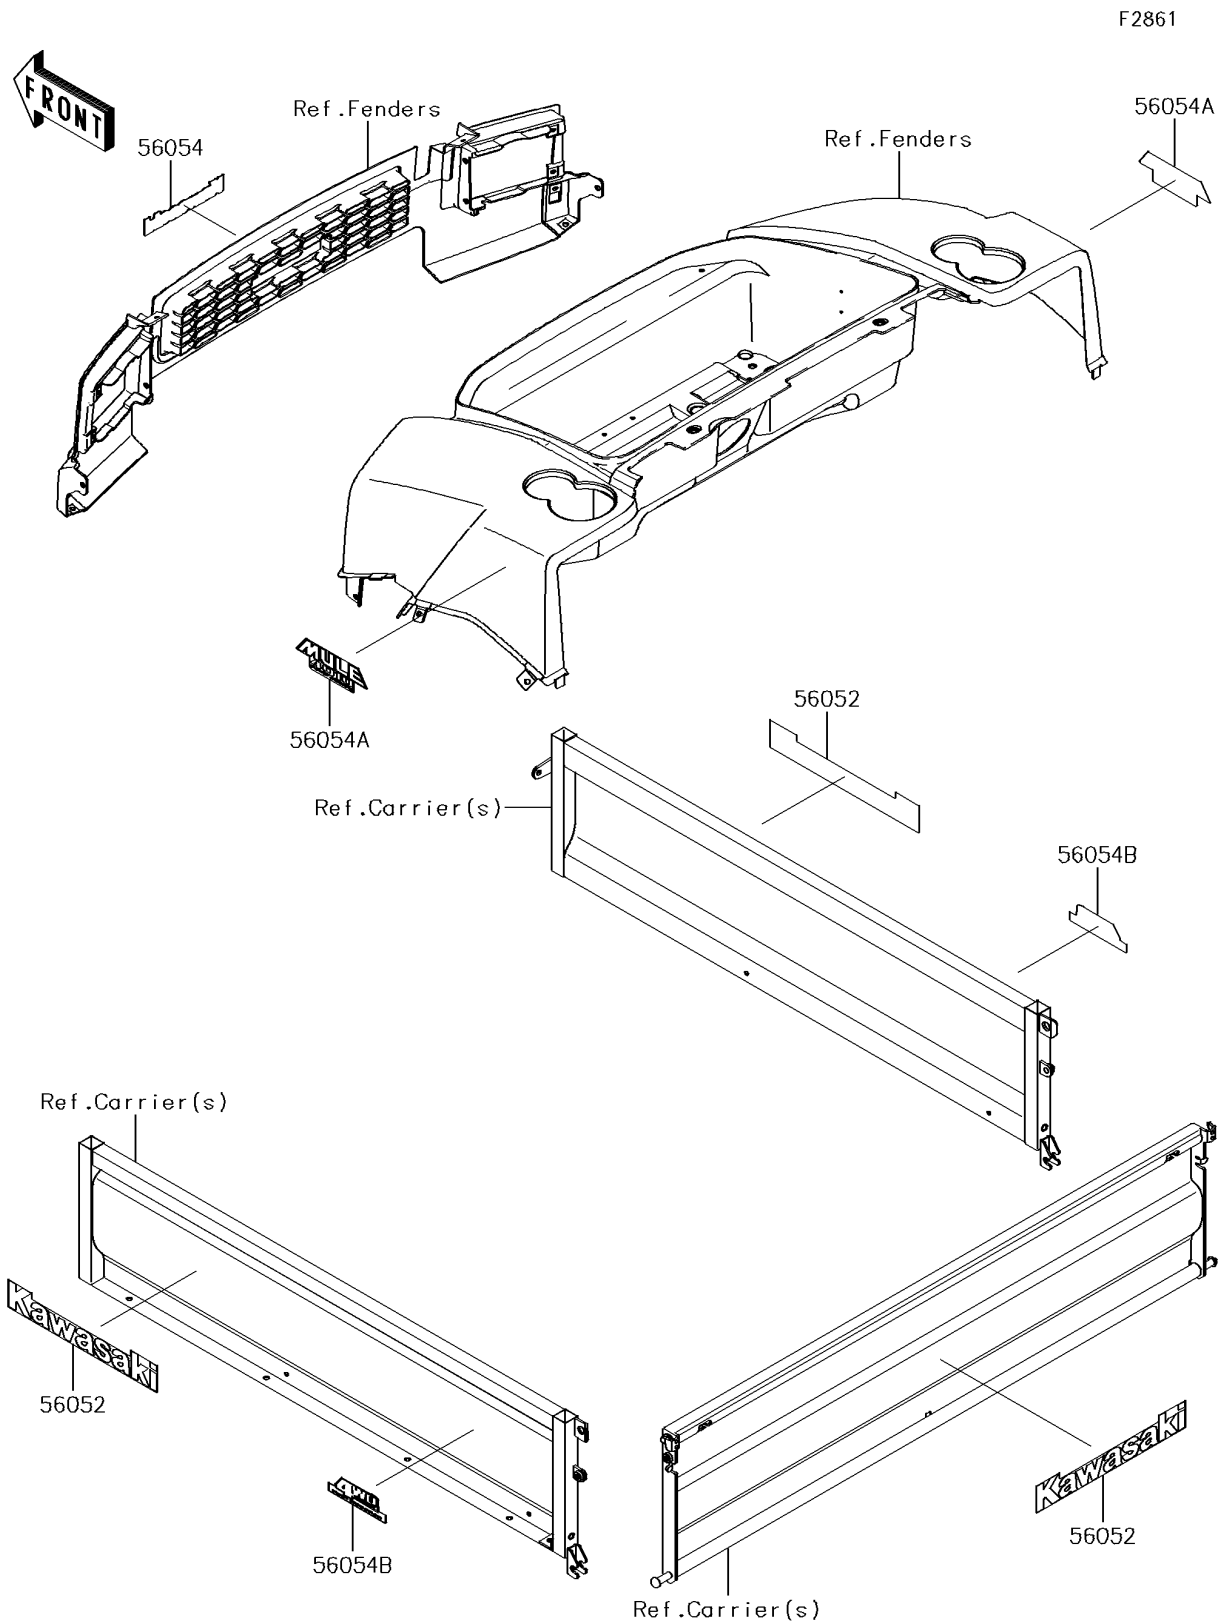

2014 MULE™ 4010 4x4 PARTS DIAGRAM

Decals(MEF)

2014 MULE™ 4010 4x4 PARTS LIST

Decals(MEF)

ITEM NAME	PART NUMBER	QUANTITY
MARK,KAWASAKI (Ref # 56052)	56052-1809	1
MARK,FRONT GRILL,KAWASAKI (Ref # 56054)	56054-0216	1
MARK,FR FENDER,MULE 4010 (Ref # 56054A)	56054-1000	1
MARK,SIDE PLATE,4WD (Ref # 56054B)	56054-1001	1