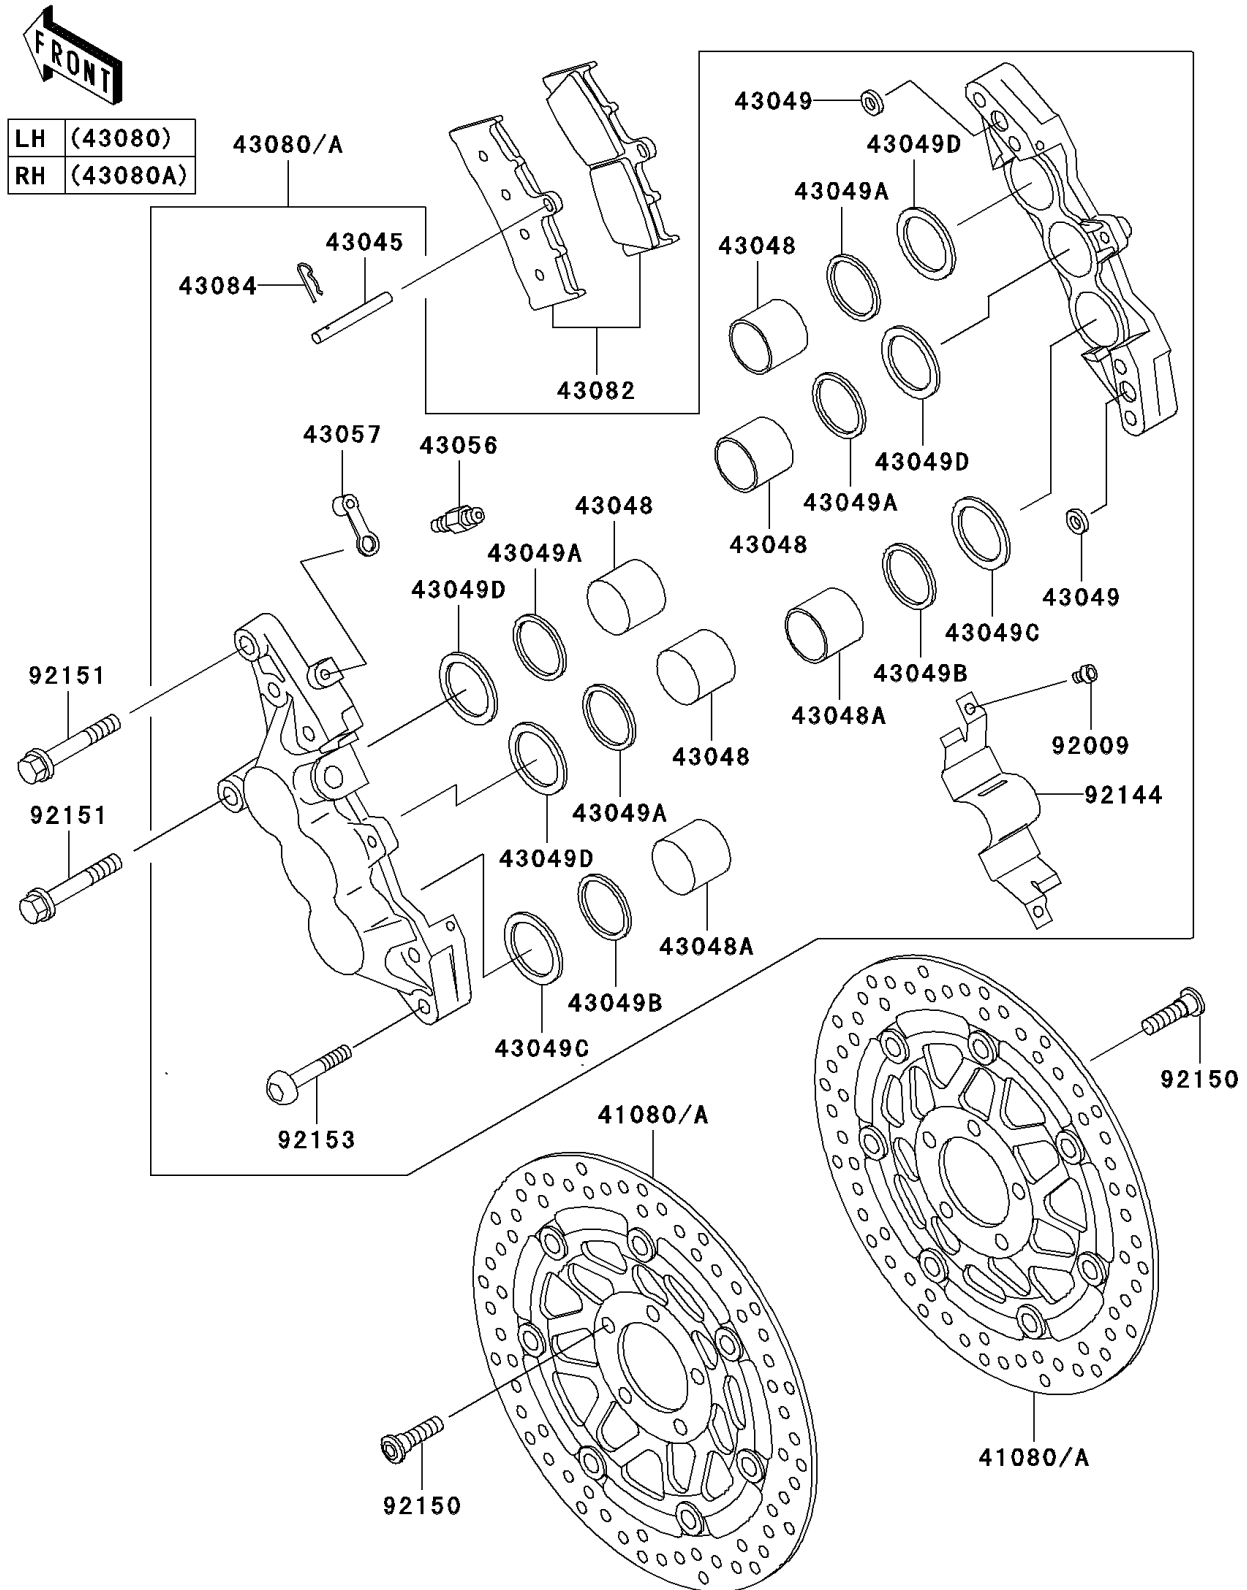

2006 ZZR®600 PARTS DIAGRAM

Front Brake

F2292

2006 ZZR®600 PARTS LIST

Front Brake

ITEM NAME	PART NUMBER	QUANTITY
DISC,FR,GOLD+SILVER (Ref # 41080)	41080-1442-A4	1
SHAFT-CALIPER (Ref # 43045)	43045-007	1
PISTON-CALIPER (Ref # 43048)	43048-1078	1
PISTON-CALIPER (Ref # 43048A)	43048-1079	1
PACKING,SEAL,6.5X11.5X2.2 (Ref # 43049)	43049-1004	1
PACKING,PISTON (Ref # 43049A)	43049-1055	1
PACKING,PISTON (Ref # 43049B)	43049-1059	1
PACKING,PISTON SEAL (Ref # 43049C)	43049-1090	1
PACKING,PISTON SEAL (Ref # 43049D)	43049-1096	1
BREATHER-BRAKE (Ref # 43056)	43056-1054	1
CAP-BREATHER (Ref # 43057)	43057-003	1
CALIPER-SUB-ASSY,FR,LH,SILVER (Ref # 43080)	43080-0024-GN	1
CALIPER-SUB-ASSY,FR,RH,SILVER (Ref # 43080A)	43080-0025-GN	1
PAD-ASSY-BRAKE (Ref # 43082)	43082-1259	1
CLAMP,PAD (Ref # 43084)	43084-003	1
BOLT,SOCKET,4X6 (Ref # 92009)	92009-1758	1
SPRING (Ref # 92144)	92144-1903	1
BOLT,SOCKET,8X30 (Ref # 92150)	92150-1771	1
BOLT,FLANGED,10X37 (Ref # 92151)	92151-1610	1
BOLT,SOCKET,8X40 (Ref # 92153)	92153-0360	1