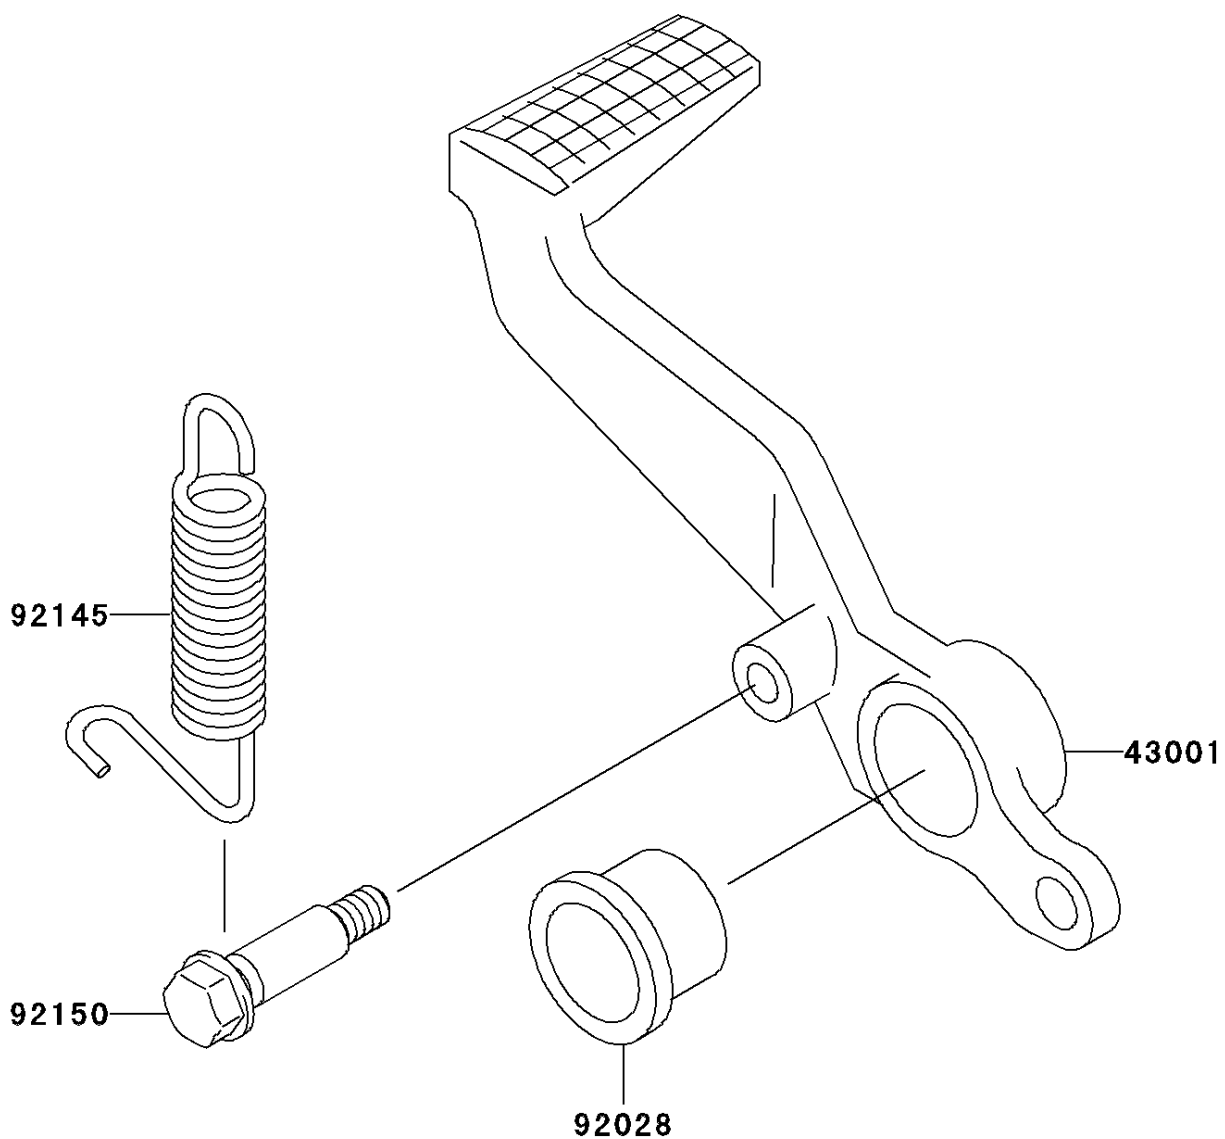

## 2006 ZZR®600 PARTS DIAGRAM

Brake Pedal/Torque Link

F2260

## 2006 ZZR®600 PARTS LIST

Brake Pedal/Torque Link

ITEM NAME	PART NUMBER	QUANTITY
LEVER-BRAKE,PEDAL (Ref # 43001)	43001-1393	1
BUSHING (Ref # 92028)	92028-1576	1
SPRING,BRAKE PEDAL RETURN (Ref # 92145)	92145-1090	1
BOLT (Ref # 92150)	92150-1439	1