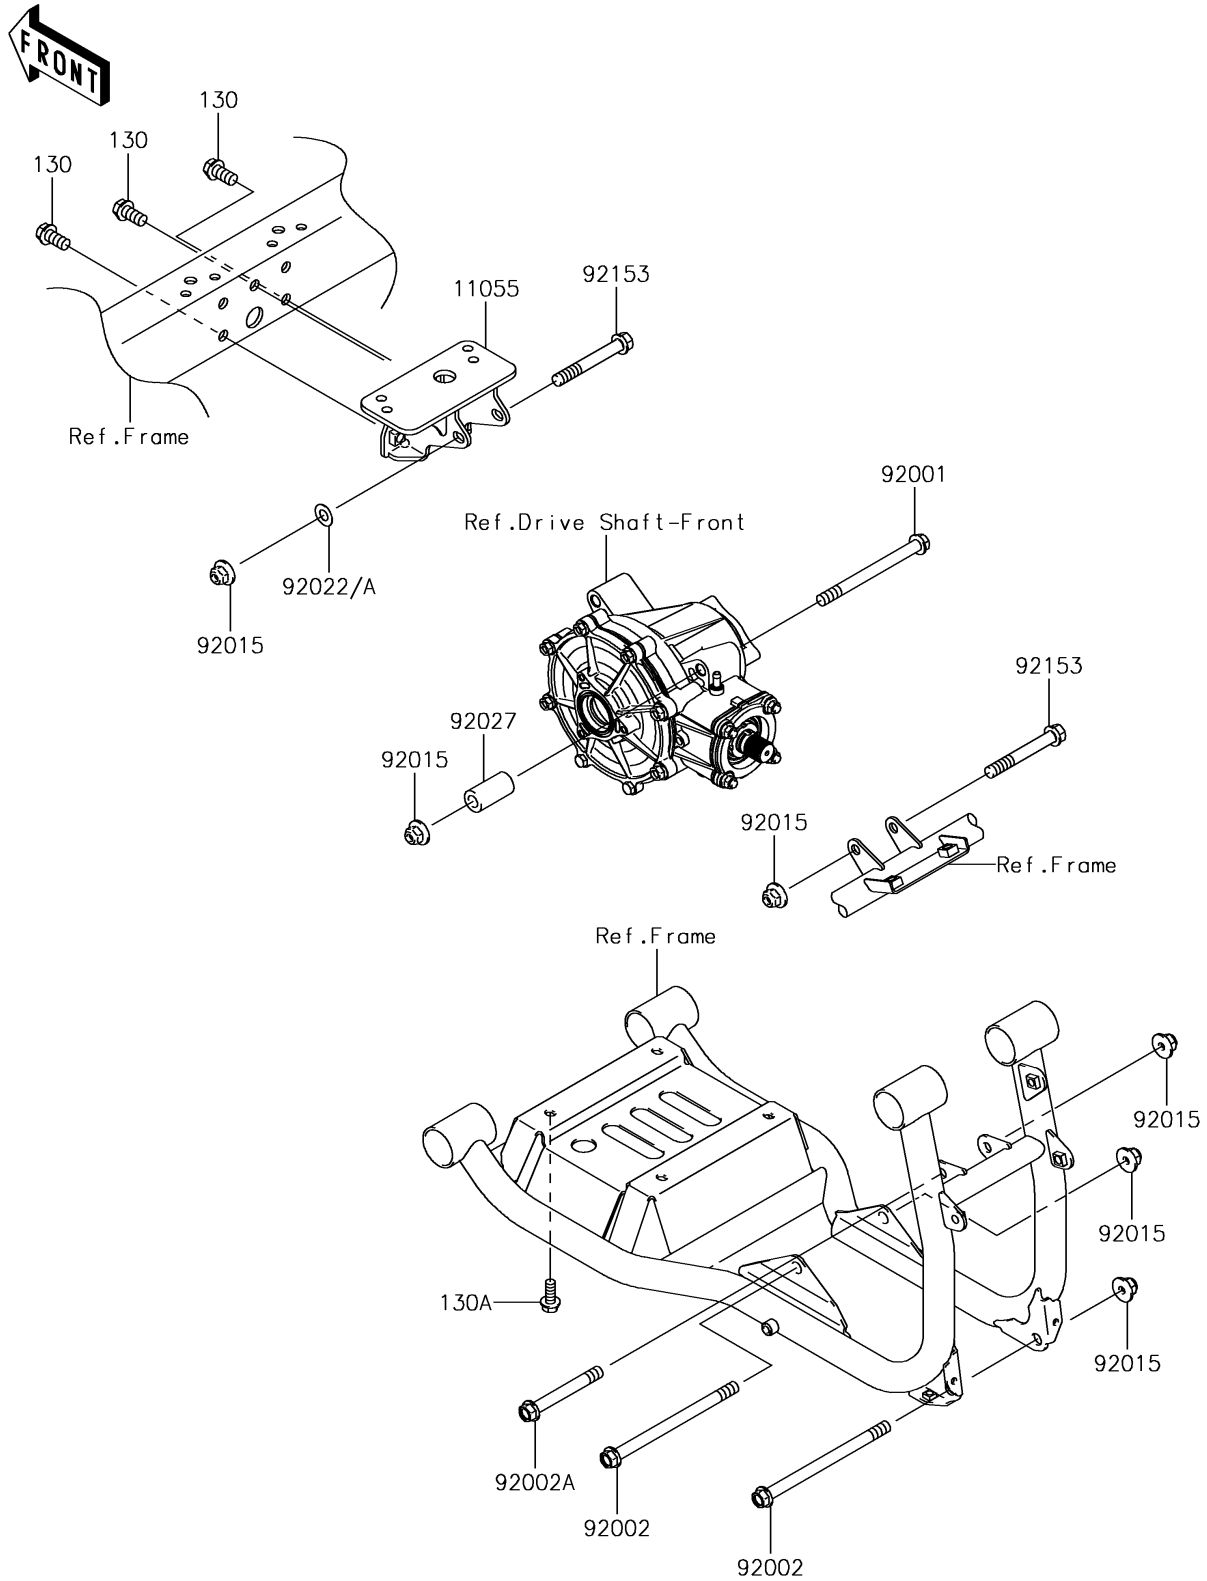

## 2018 MULE™ 4010 Trans4x4® FT PARTS DIAGRAM

Engine Mount

F2122

## 2018 MULE™ 4010 Trans4x4® FT PARTS LIST

Engine Mount

ITEM NAME	PART NUMBER	QUANTITY
BRACKET,FRONT GEAR CASE (Ref # 11055)	11055-1469	1
BOLT-FLANGED,10X20 (Ref # 130)	130BA1020	1
BOLT-FLANGED,8X20 (Ref # 130A)	130CA0820	1
BOLT,FLANGED,10X115 (Ref # 92001)	92001-1603	1
BOLT,10X145 (Ref # 92002)	92002-1348	1
BOLT,FLANGED,10X80 (Ref # 92002A)	92002-1764	1
NUT,LOCK,10MM (Ref # 92015)	92015-1597	1
WASHER,10.2X20X0.5 (Ref # 92022)	92022-1649	1
WASHER,10.5X20X1 (Ref # 92022A)	92022-239	1
COLLAR,11X20X39 (Ref # 92027)	92027-1518	1
BOLT,FLANGED,10X75 (Ref # 92153)	92153-1384	1