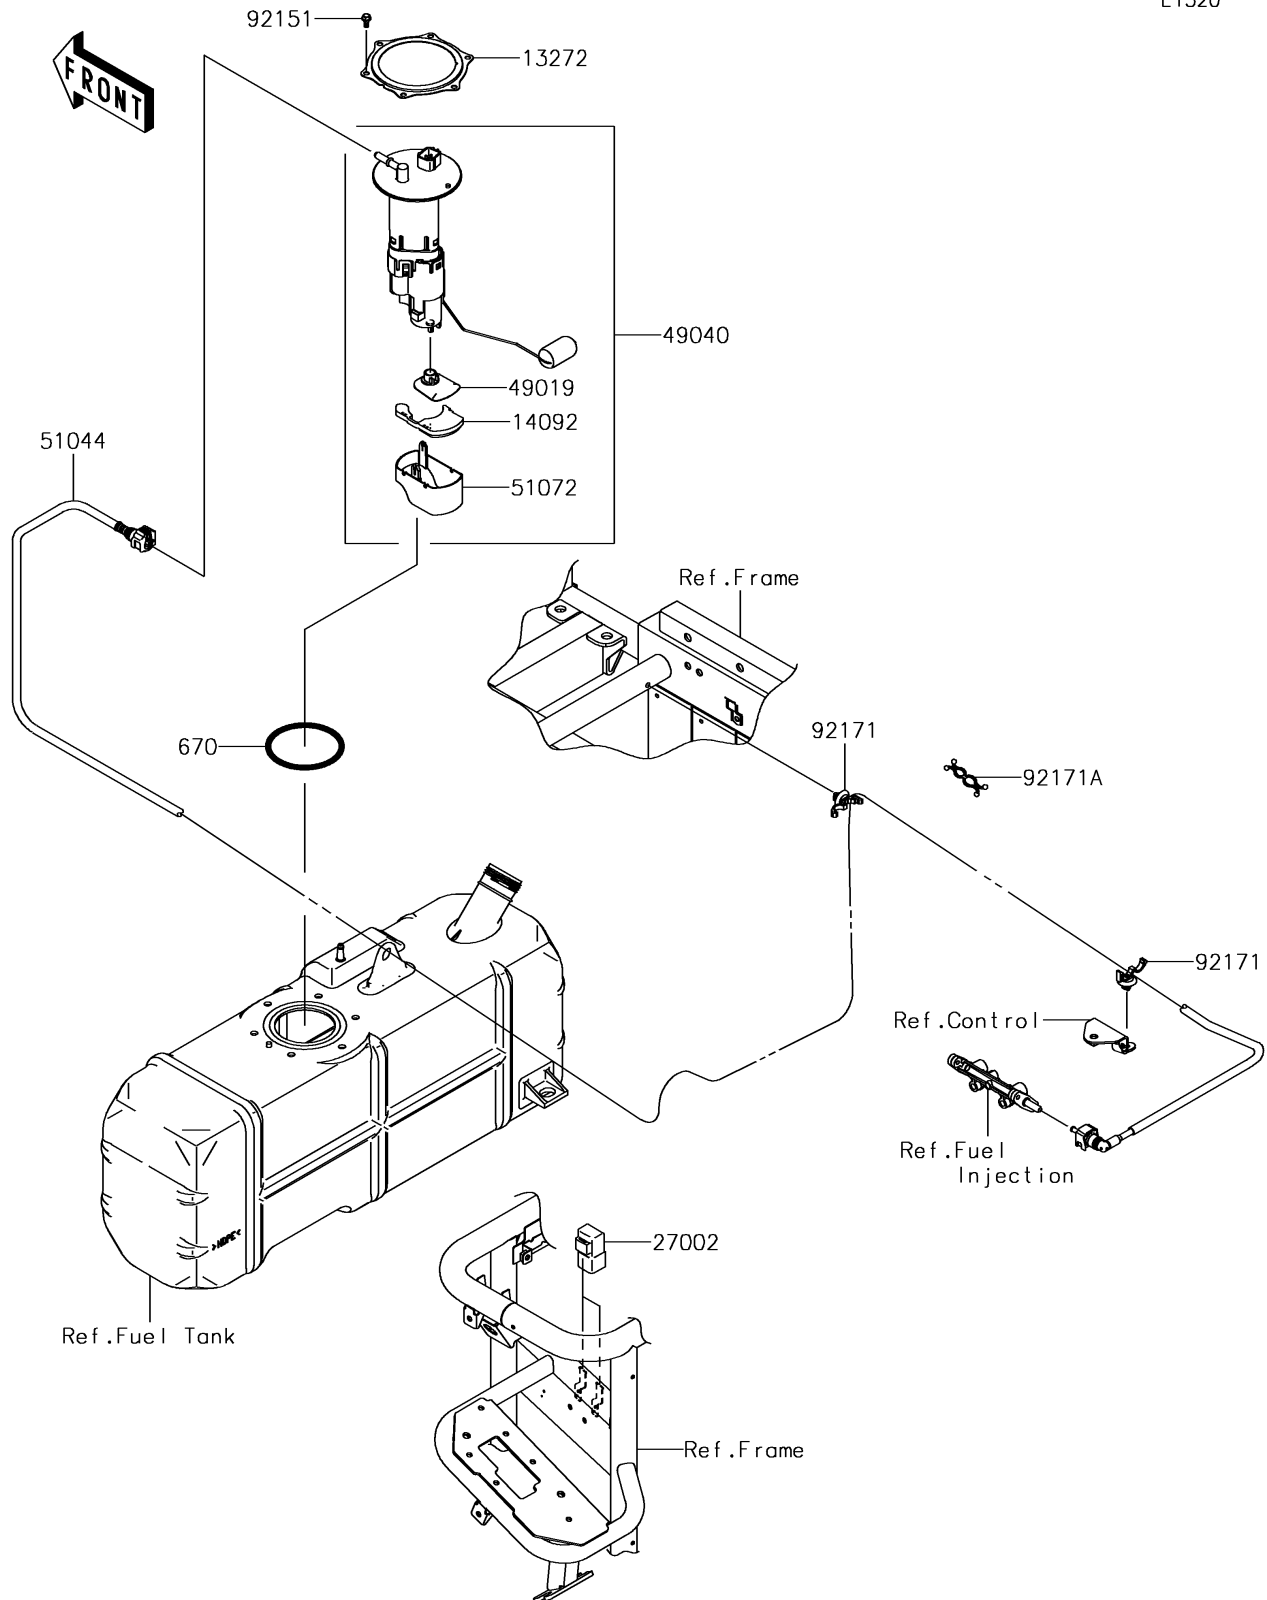

2018 MULE™ 4010 Trans4x4® FT PARTS DIAGRAM

Fuel Pump

E1520

2018 MULE™ 4010 Trans4x4® FT PARTS LIST

Fuel Pump

ITEM NAME	PART NUMBER	QUANTITY
PLATE (Ref # 13272)	13272-1398	1
COVER (Ref # 14092)	14092-1044	1
RELAY-ASSY (Ref # 27002)	27002-1088	1
FILTER-FUEL (Ref # 49019)	49019-0013	1
PUMP-FUEL (Ref # 49040)	49040-0718	1
TUBE-ASSY,FUEL (Ref # 51044)	51044-0808	1
CHAMBER-FUEL (Ref # 51072)	51072-0003	1
O RING (Ref # 670)	670E5090	1
BOLT,FLANGED,5X11.5 (Ref # 92151)	92151-1754	1
CLAMP (Ref # 92171)	92171-0453	1
CLAMP (Ref # 92171A)	92171-0476	1