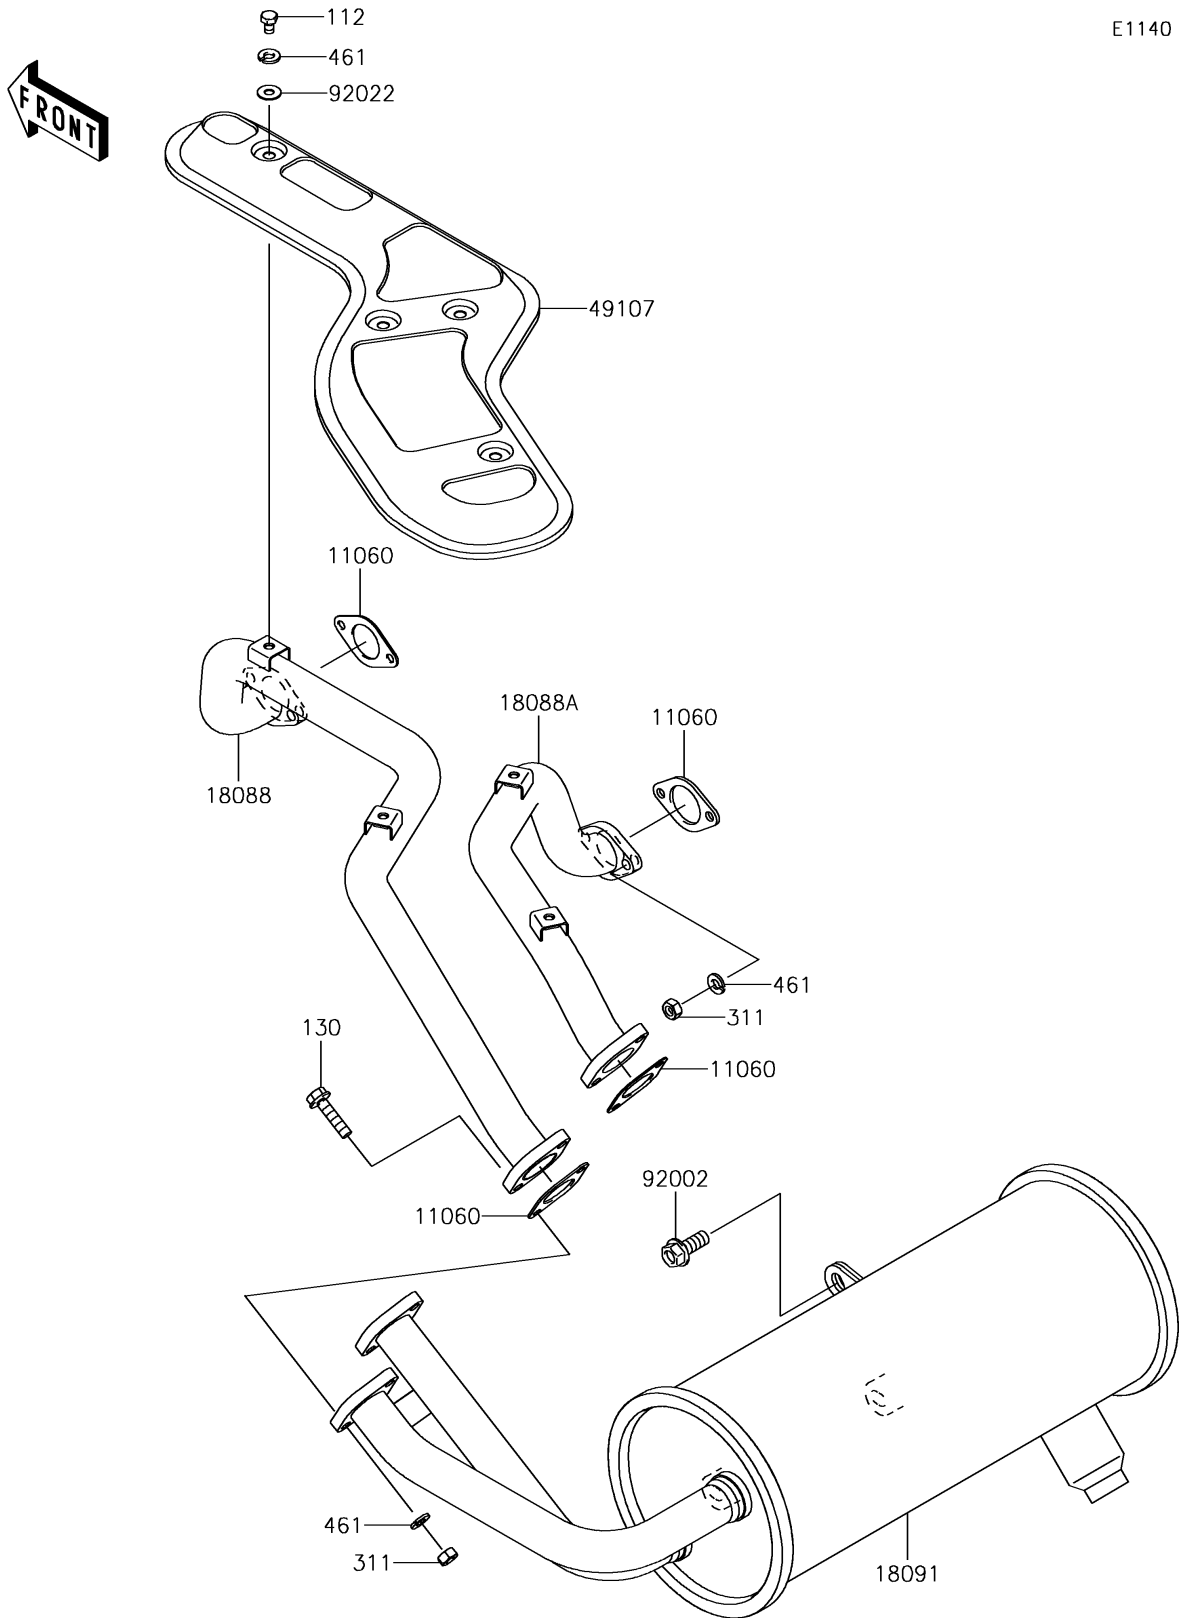

2018 MULE™ 4010 Trans4x4® FT PARTS DIAGRAM

Muffler(s)

E1140

2018 MULE™ 4010 Trans4x4® FT PARTS LIST

Muffler(s)

ITEM NAME	PART NUMBER	QUANTITY
GASKET,EXHAUST PIPE (Ref # 11060)	11060-2079	1
BOLT-UPSET,6X10 (Ref # 112)	112BB0610	1
BOLT-FLANGED,6X25 (Ref # 130)	130BA0625	1
PIPE-EXHAUST,FR (Ref # 18088)	18088-0518	1
PIPE-EXHAUST,RR (Ref # 18088A)	18088-0519	1
BODY-COMP-MUFFLER (Ref # 18091)	18091-1104	1
NUT-HEX,6MM (Ref # 311)	311BA0600	1
WASHER-SPRING,6MM (Ref # 461)	461DA0600	1
COVER-EXHAUST PIPE (Ref # 49107)	49107-1211	1
BOLT,8X20 (Ref # 92002)	92002-1250	1
WASHER,6.5X16X1.0 (Ref # 92022)	92022-1093	1