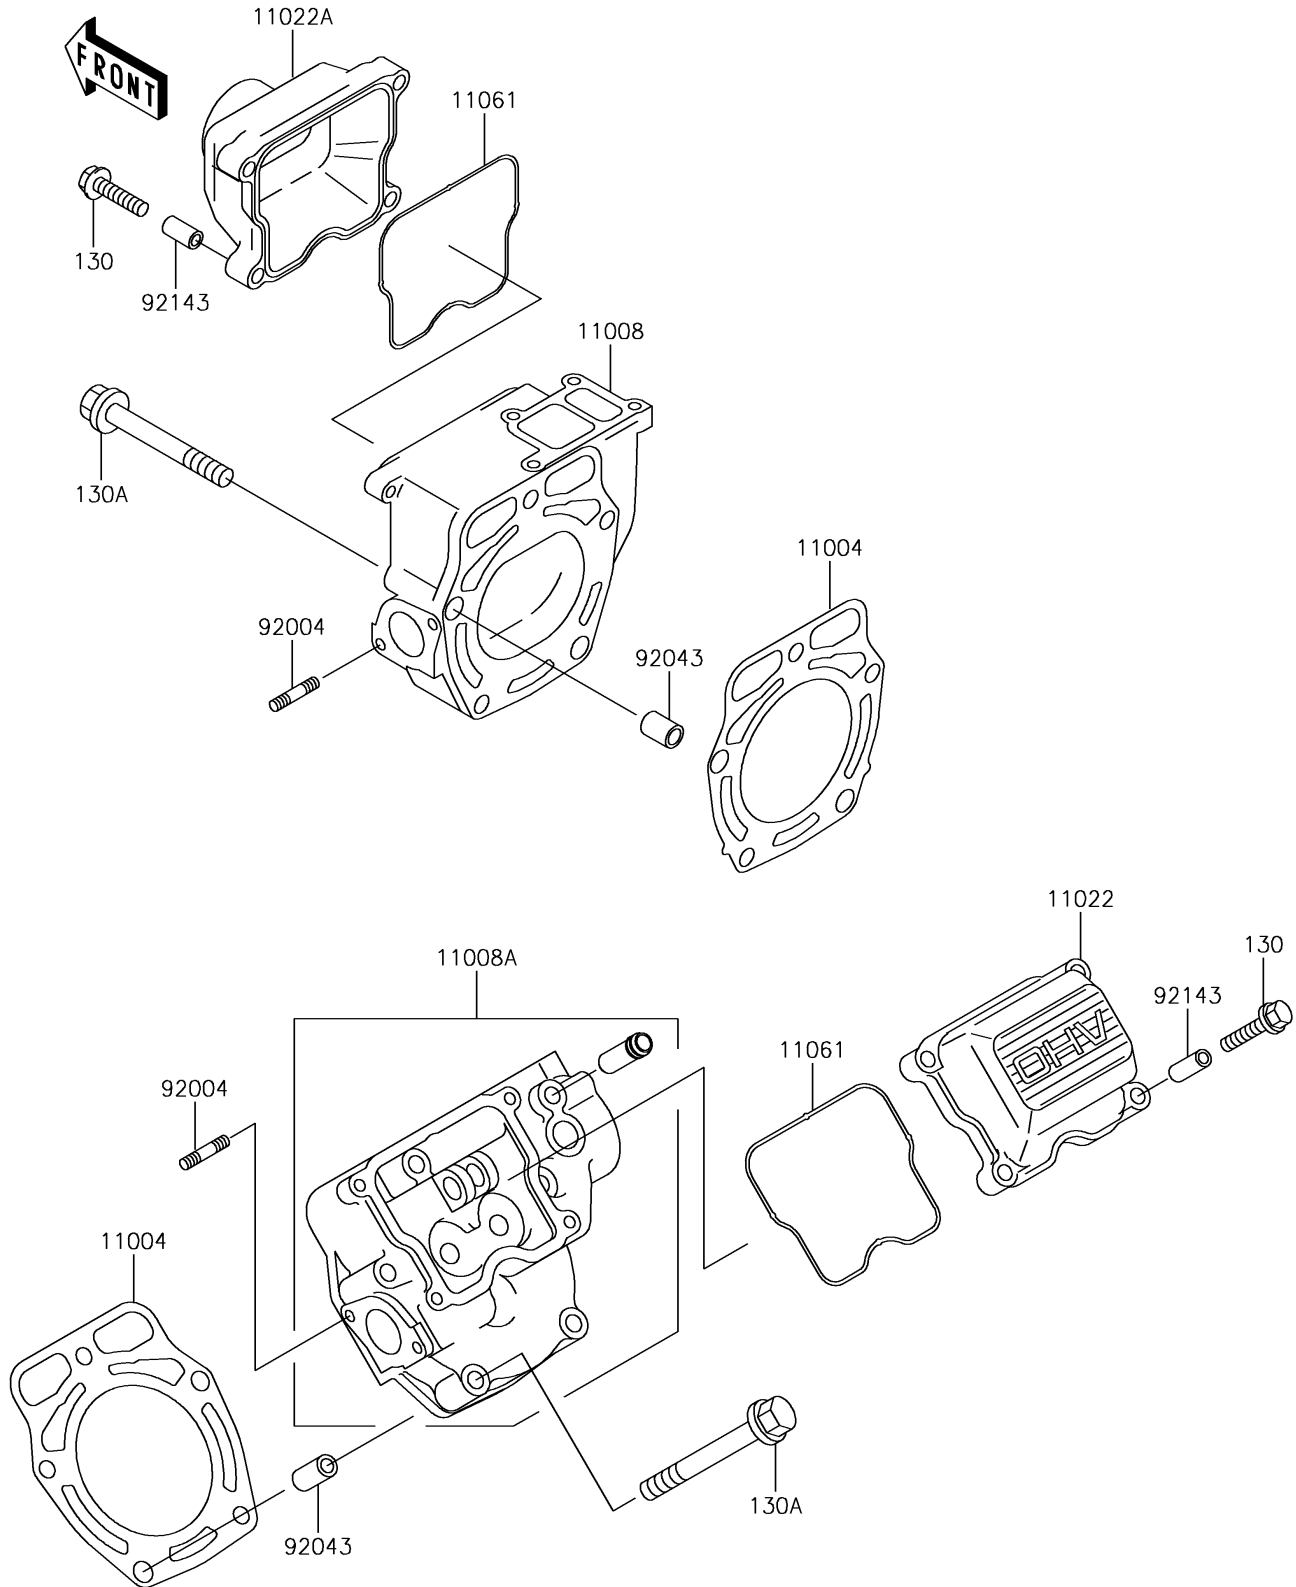

2018 MULE™ 4010 Trans4x4® FT PARTS DIAGRAM

Cylinder Head

E1111

2018 MULE™ 4010 Trans4x4® FT PARTS LIST

Cylinder Head

ITEM NAME	PART NUMBER	QUANTITY
GASKET-HEAD (Ref # 11004)	11004-2107	1
HEAD-COMP-CYLINDER,#1 (Ref # 11008)	11008-0820	1
HEAD-COMP-CYLINDER,#2 (Ref # 11008A)	11008-6046	1
CASE-ROCKER (Ref # 11022)	11022-2056	1
CASE-ROCKER (Ref # 11022A)	11022-2068	1
GASKET,ROCKER CASE (Ref # 11061)	11061-2182	1
BOLT-FLANGED,6X25 (Ref # 130)	130BA0625	1
BOLT-FLANGED,8X65 (Ref # 130A)	130BA0865	1
STUD,6X20 (Ref # 92004)	92004-2142	1
PIN,DOWEL,10X14 (Ref # 92043)	92043-1037	1
COLLAR (Ref # 92143)	92143-2010	1