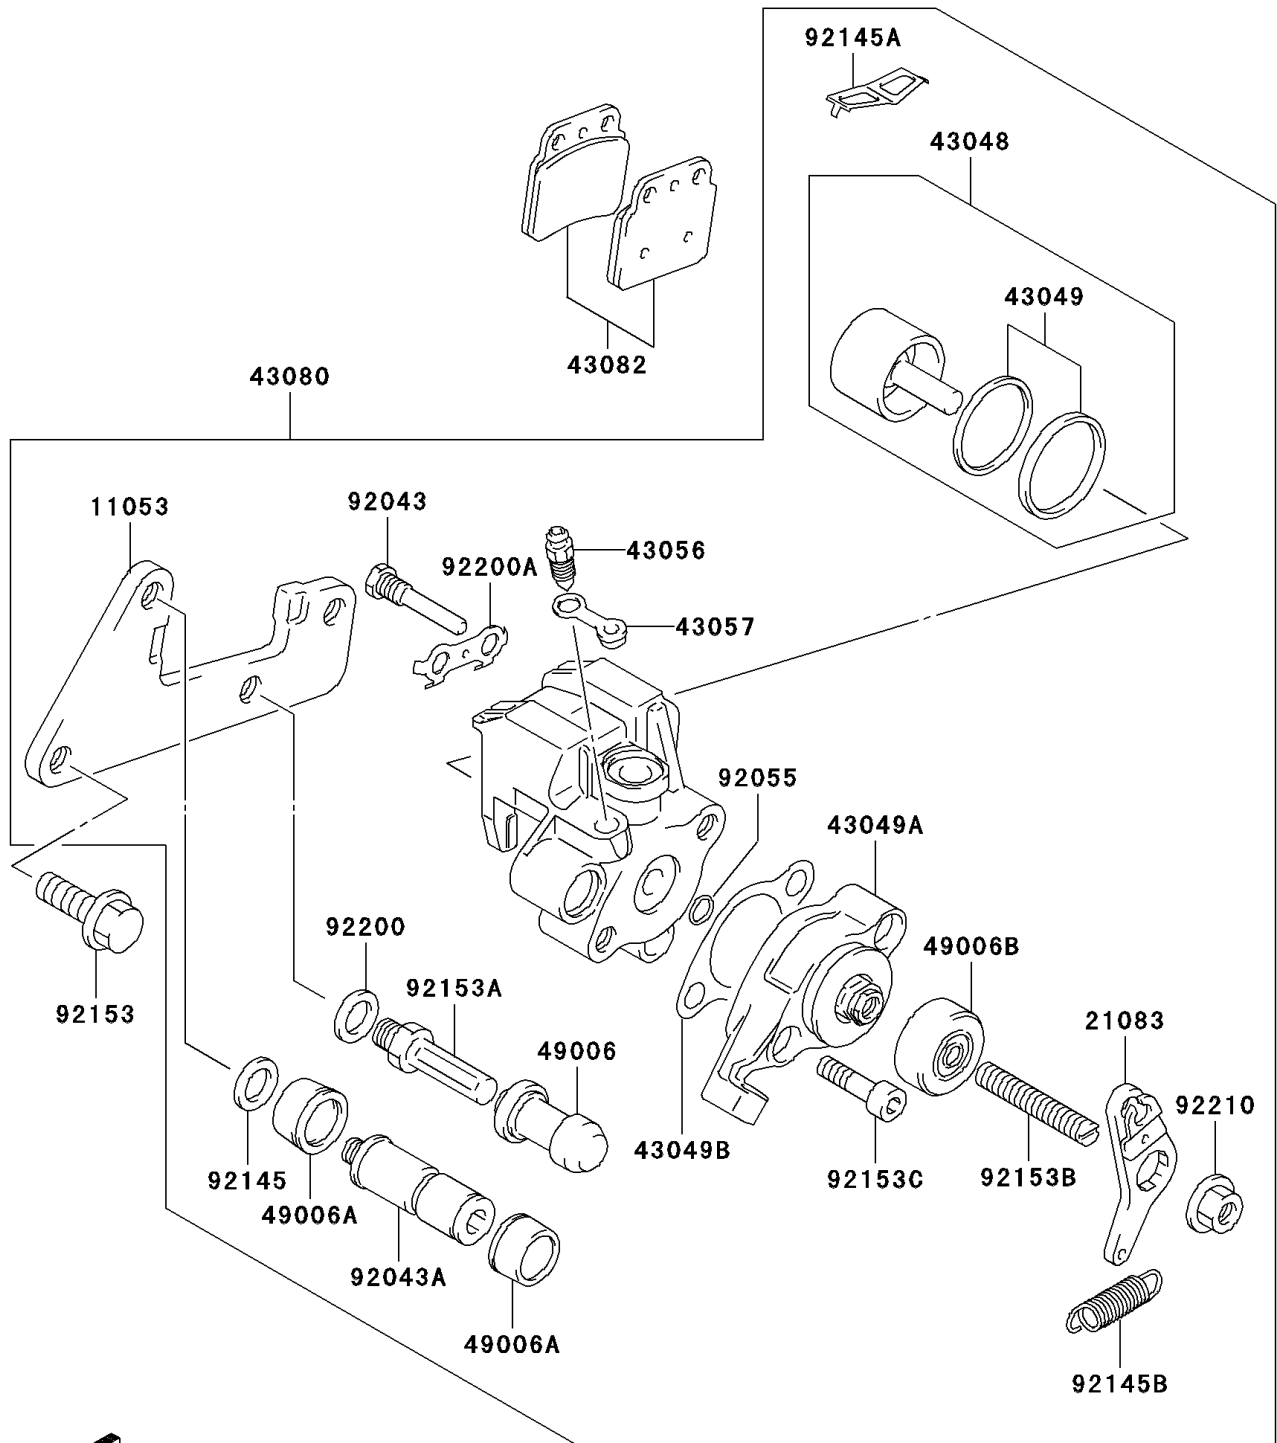

2003 KFX®400 PARTS DIAGRAM

Rear Brake(A1)

F2294

2003 KFX®400 PARTS LIST

Rear Brake(A1)

ITEM NAME	PART NUMBER	QUANTITY
BRACKET (Ref # 11053)	11053-S020	1
ARM (Ref # 21083)	21083-S002	1
PISTON-CALIPER (Ref # 43048)	43048-S005	1
PACKING,PISTON (Ref # 43049)	43049-S008	1
PACKING (Ref # 43049A)	43049-S009	1
PACKING (Ref # 43049B)	43049-S010	1
BREATHER (Ref # 43056)	43056-S002	1
CAP-BREATHER (Ref # 43057)	43057-S002	1
CALIPER-SUB-ASSY (Ref # 43080)	43080-S004	1
PAD-ASSY-BRAKE (Ref # 43082)	43082-S007	1
BOOT (Ref # 49006)	49006-S007	1
BOOT (Ref # 49006A)	49006-S021	1
BOOT (Ref # 49006B)	49006-S025	1
PIN (Ref # 92043)	92043-S043	1
PIN (Ref # 92043A)	92043-S044	1
RING-O (Ref # 92055)	92055-S070	1
SPRING (Ref # 92145)	92145-S105	1
SPRING,PAD (Ref # 92145A)	92145-S106	1
SPRING (Ref # 92145B)	92145-S108	1
BOLT,REAR CALIPER (Ref # 92153)	92153-S265	1
BOLT (Ref # 92153A)	92153-S297	1
BOLT,ADJUST (Ref # 92153B)	92153-S304	1
BOLT (Ref # 92153C)	92153-S308	1
WASHER (Ref # 92200)	92200-S159	1
WASHER (Ref # 92200A)	92200-S160	1
NUT (Ref # 92210)	92210-S111	1