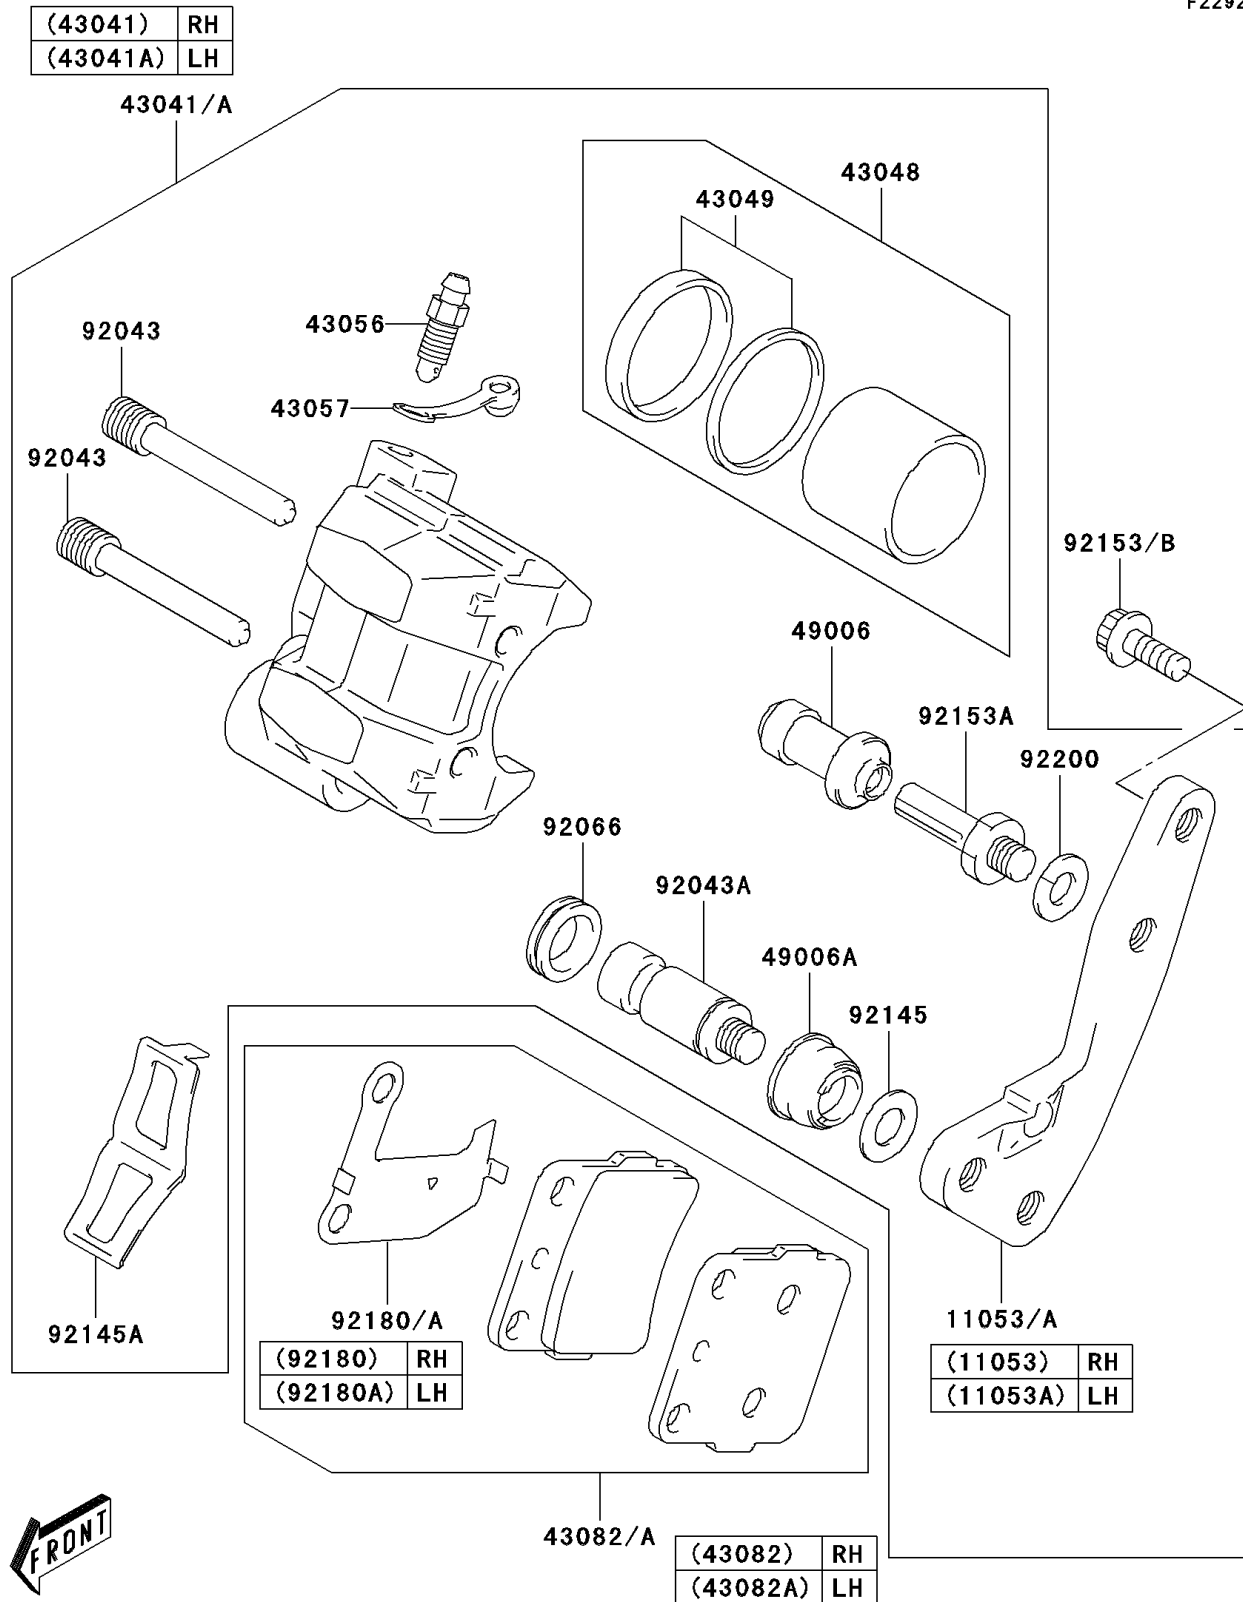

2003 KFX®400 PARTS DIAGRAM

Front Brake

F2292

2003 KFX®400 PARTS LIST

Front Brake

ITEM NAME	PART NUMBER	QUANTITY
BRACKET,RH (Ref # 11053)	11053-S017	1
BRACKET,LH (Ref # 11053A)	11053-S018	1
CALIPER-ASSY,FR,RH (Ref # 43041)	43041-S014	1
CALIPER-ASSY,FR,LH (Ref # 43041A)	43041-S015	1
PISTON-CALIPER (Ref # 43048)	43048-S004	1
PACKING,PISTON (Ref # 43049)	43049-S007	1
BREATHER (Ref # 43056)	43056-S002	1
CAP-BREATHER (Ref # 43057)	43057-S002	1
PAD-ASSY-BRAKE,FR,RH (Ref # 43082)	43082-S013	1
PAD-ASSY-BRAKE,FR,LH (Ref # 43082A)	43082-S014	1
BOOT (Ref # 49006)	49006-S007	1
BOOT (Ref # 49006A)	49006-S021	1
PIN (Ref # 92043)	92043-S016	1
PIN (Ref # 92043A)	92043-S042	1
PLUG,DUST (Ref # 92066)	92066-S035	1
SPRING (Ref # 92145)	92145-S105	1
SPRING,PAD (Ref # 92145A)	92145-S106	1
BOLT,8X16 (Ref # 92153)	92153-S254	1
BOLT (Ref # 92153A)	92153-S297	1
SHIM,RH (Ref # 92180)	92180-S043	1
SHIM,LH (Ref # 92180A)	92180-S044	1
WASHER (Ref # 92200)	92200-S159	1