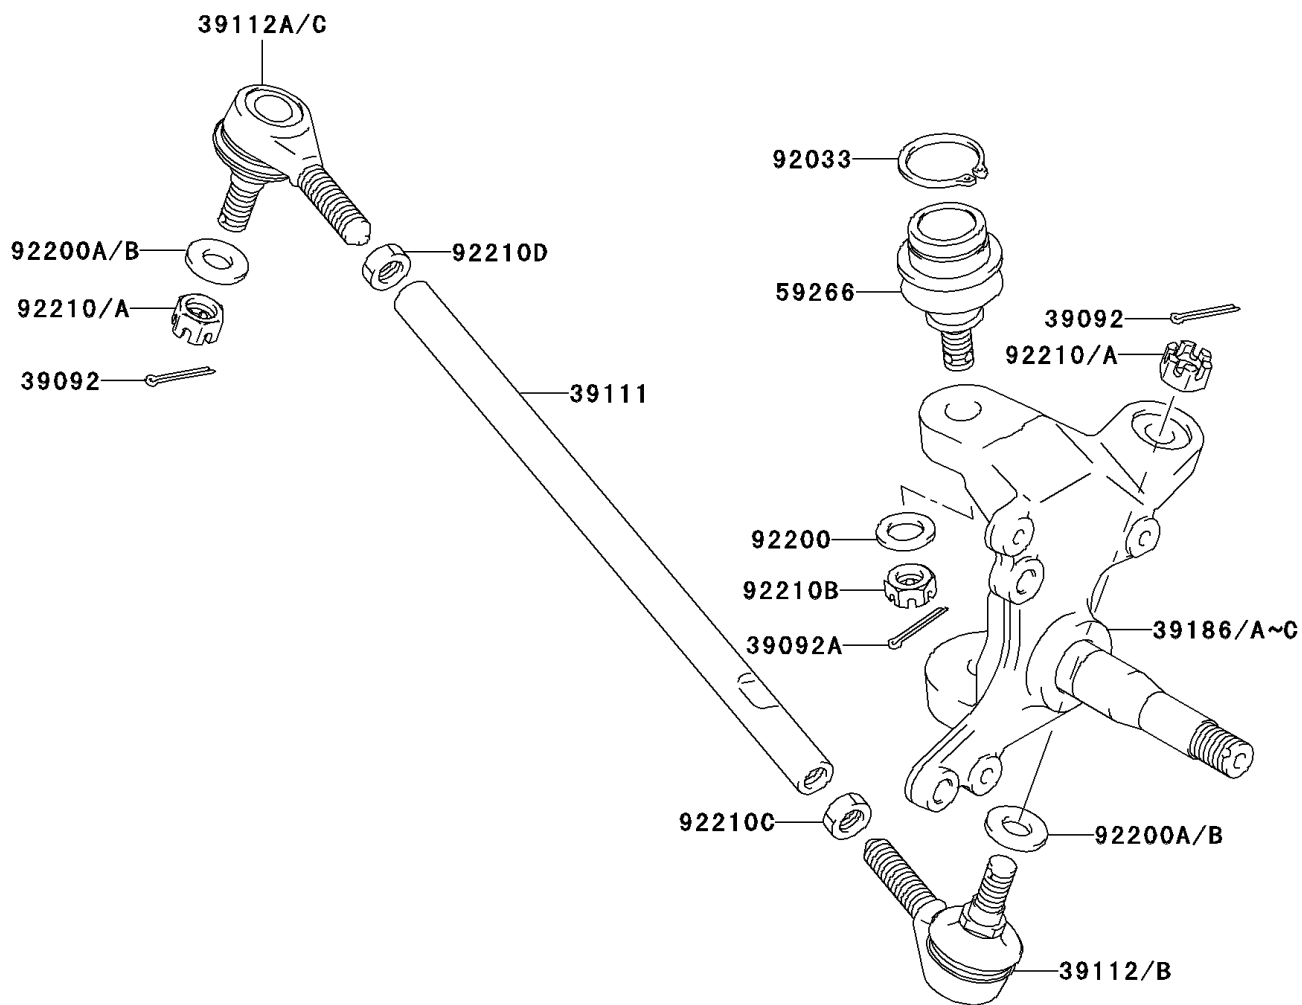

2003 KFX®400 PARTS DIAGRAM

Knuckle Arm(A1/A2)

F2145

2003 KFX®400 PARTS LIST

Knuckle Arm(A1/A2)

ITEM NAME	PART NUMBER	QUANTITY
PIN-HAIR,COTTER (Ref # 39092)	39092-S005	1
PIN-HAIR (Ref # 39092A)	39092-S011	1
ROD-TIE (Ref # 39111)	39111-S004	1
RODEND-TIE (Ref # 39112)	39112-S007	1
RODEND-TIE (Ref # 39112A)	39112-S008	1
KNUCKLE,RH (Ref # 39186)	39186-S005	1
KNUCKLE,LH (Ref # 39186A)	39186-S006	1
JOINT-BALL (Ref # 59266)	59266-S001	1
RING-SNAP (Ref # 92033)	92033-S038	1
WASHER (Ref # 92200)	92200-S029	1
WASHER (Ref # 92200B)	92200-S149	1
NUT (Ref # 92210)	92210-S015	1
NUT (Ref # 92210B)	92210-S064	1
NUT,TIE-ROD (Ref # 92210C)	92210-S072	1
NUT,TIE-ROD (Ref # 92210D)	92210-S073	1