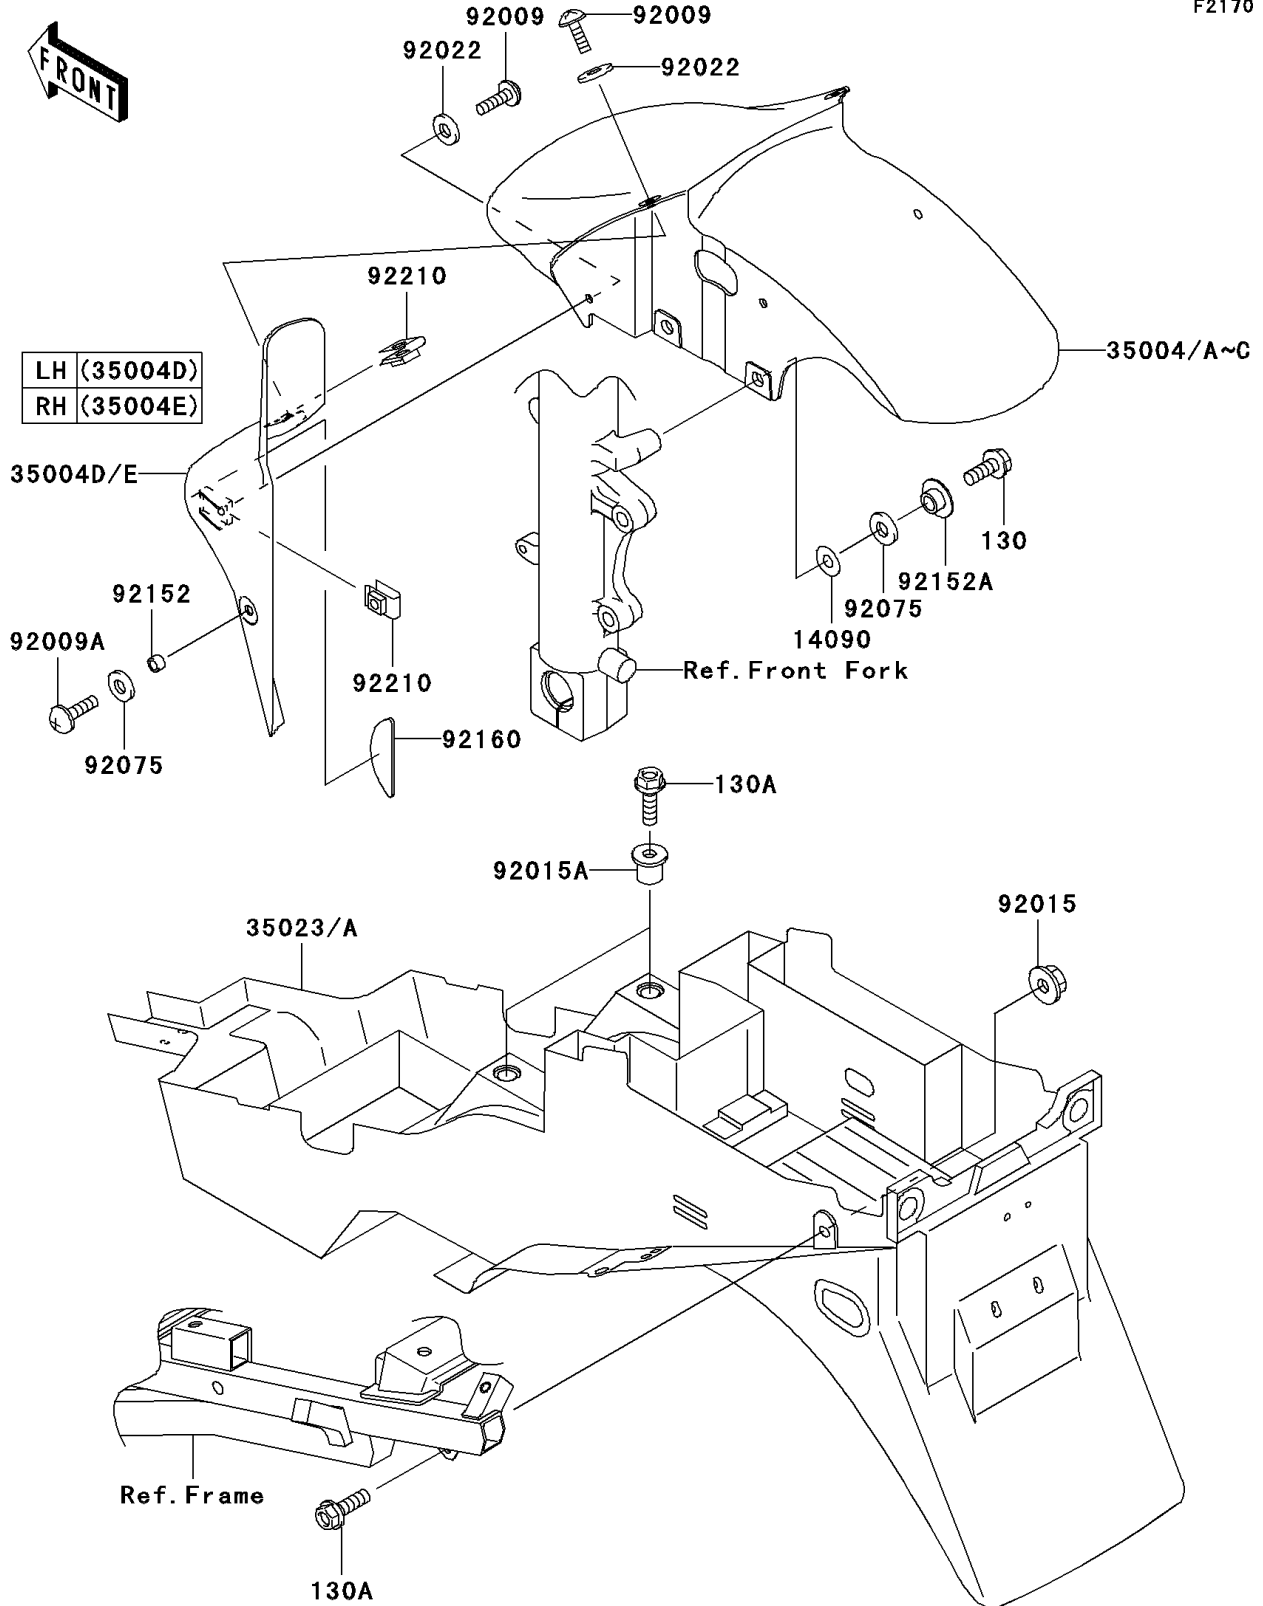

2006 ZZR®600 PARTS DIAGRAM

Fenders

F2170

2006 ZZR®600 PARTS LIST

Fenders

ITEM NAME	PART NUMBER	QUANTITY
BOLT-FLANGED,6X16 (Ref # 130)	130H0616	1
BOLT-FLANGED,6X20 (Ref # 130A)	130J0620	1
COVER (Ref # 14090)	14090-1505	1
FENDER-FRONT,CNT,G.SILVER (Ref # 35004A)	35004-1421-474	1
FENDER-FRONT,SIDE,LH,C.GRAY (Ref # 35004D)	35004-1422-3L	1
FENDER-FRONT,SIDE,RH,C.GRAY (Ref # 35004E)	35004-1423-3L	1
SCREW,5X16,BLACK (Ref # 92009)	92009-1654	1
SCREW,6X14 (Ref # 92009A)	92009-1662	1
NUT,6MM (Ref # 92015)	92015-1321	1
NUT (Ref # 92015A)	92015-1700	1
WASHER,NYLON,5.3X11.5X1.5 (Ref # 92022)	92022-1521	1
DAMPER (Ref # 92075)	92075-1564	1
COLLAR,6.8X10X6 (Ref # 92152)	92152-1256	1
COLLAR (Ref # 92152A)	92152-1269	1
DAMPER (Ref # 92160)	92160-1961	1
NUT,5MM (Ref # 92210)	92210-1266	1
FENDER-REAR (Ref # 35023)	35023-1538	1
FENDER-REAR (Ref # 35023A)	35023-1540	1