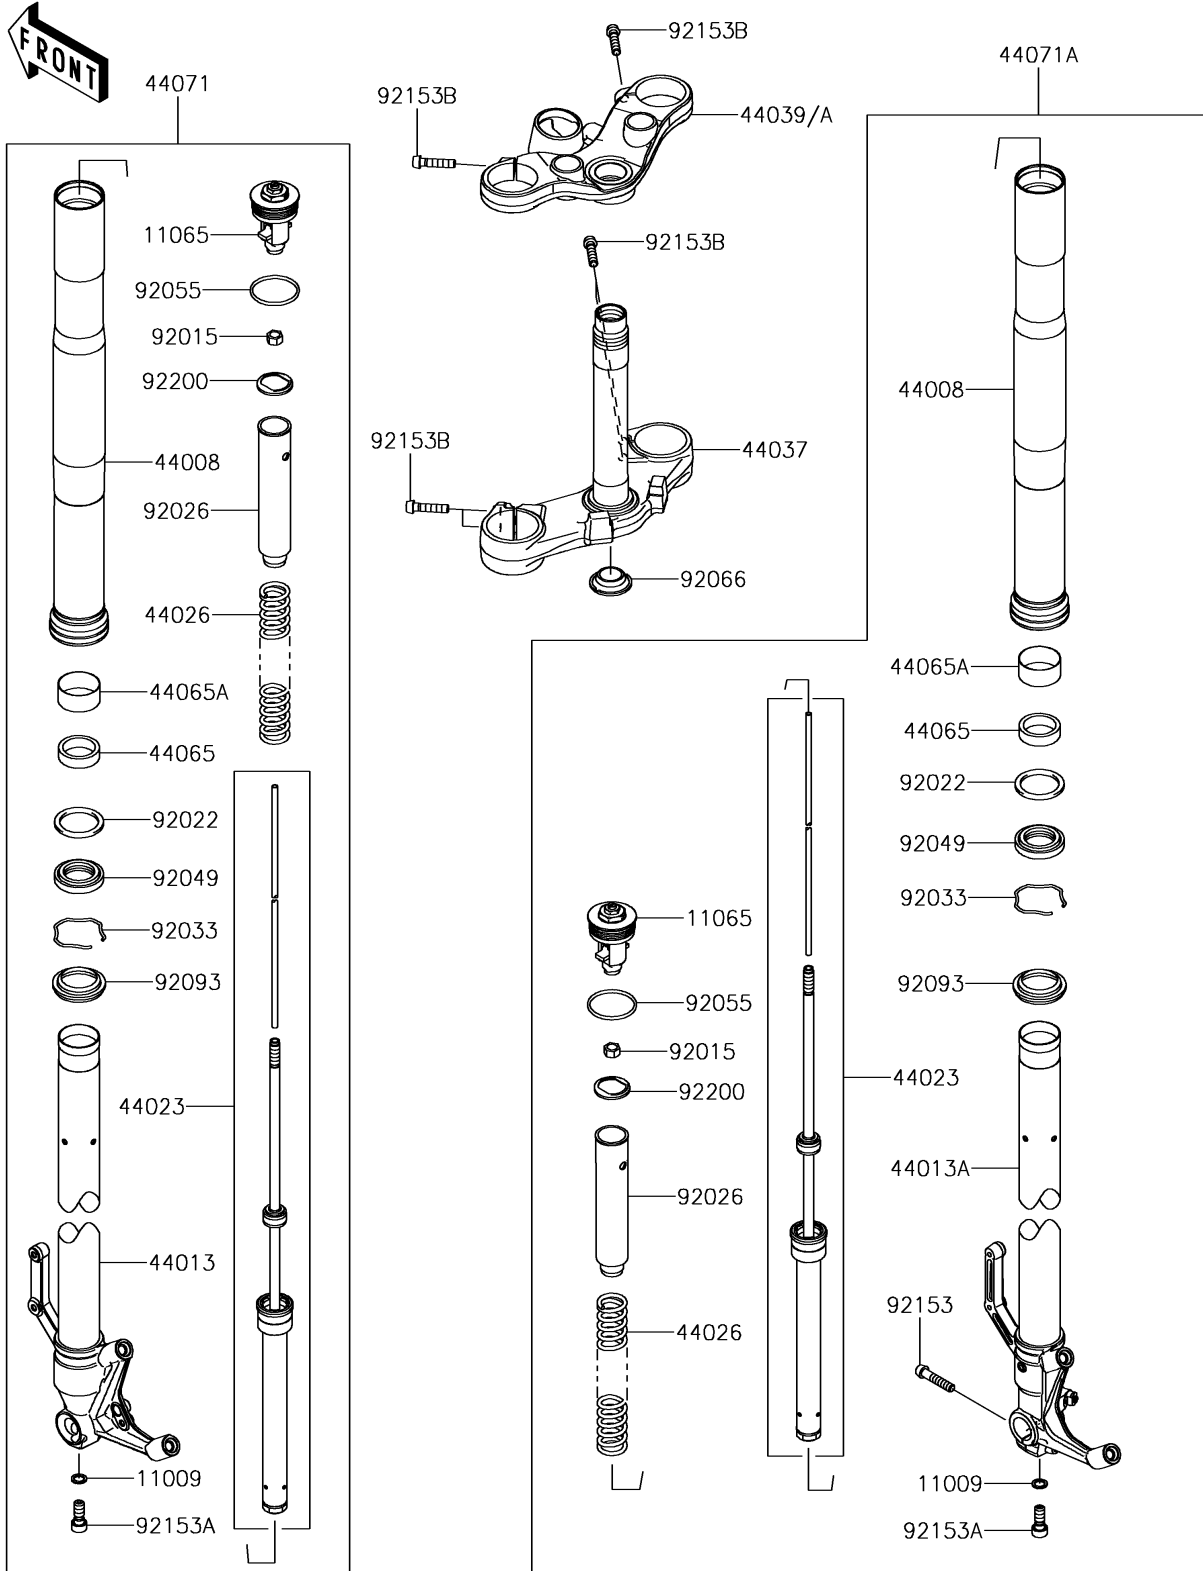

## 2018 Z900 RS PARTS DIAGRAM

Front Fork

F2340

## 2018 Z900 RS PARTS LIST

### Front Fork

ITEM NAME	PART NUMBER	QUANTITY
GASKET,10.5X15X1.5 (Ref # 11009)	11009-1325	1
CAP,GRAY (Ref # 11065)	11065-1293-11G	1
PIPE-FORK OUTER,BLACK (Ref # 44008)	44008-0085-499	1
PIPE-FORK INNER,LH (Ref # 44013)	44013-0314	1
PIPE-FORK INNER,RH (Ref # 44013A)	44013-0315	1
CYLINDER-SET-FORK (Ref # 44023)	44023-0147	1
SPRING-FRONT FORK (Ref # 44026)	44026-0225	1
HOLDER-FORK UNDER,F.S.BLACK (Ref # 44037)	44037-0172-18R	1
HOLDER-FORK UPPER,F.S.BLACK (Ref # 44039)	44039-0182-18R	1
HOLDER-FORK UPPER (Ref # 44039A)	44039-5033	1
BUSHING-FRONT FORK (Ref # 44065)	44065-0042	1
BUSHING-FRONT FORK,INNER PIPE (Ref # 44065A)	44065-1114	1
DAMPER-ASSY,FORK,LH,BLACK (Ref # 44071)	44071-1290-59P	1
DAMPER-ASSY,FORK,RH,BLACK (Ref # 44071A)	44071-1291-59P	1
NUT (Ref # 92015)	92015-1795	1
WASHER,FORK OUTER TUBE (Ref # 92022)	92022-1298	1
SPACER (Ref # 92026)	92026-0854	1
RING-SNAP (Ref # 92033)	92033-1036	1
SEAL-OIL (Ref # 92049)	92049-0073	1
RING-O (Ref # 92055)	92055-0145	1
PLUG (Ref # 92066)	92066-0032	1
SEAL,FORK OUTER TUBE (Ref # 92093)	92093-1472	1
BOLT,SOCKET,8X40 (Ref # 92153)	92153-0506	1
BOLT,SOCKET,10X25 (Ref # 92153A)	92153-0548	1
BOLT,SOCKET,8X35 (Ref # 92153B)	92153-1472	1
WASHER (Ref # 92200)	92200-0085	1