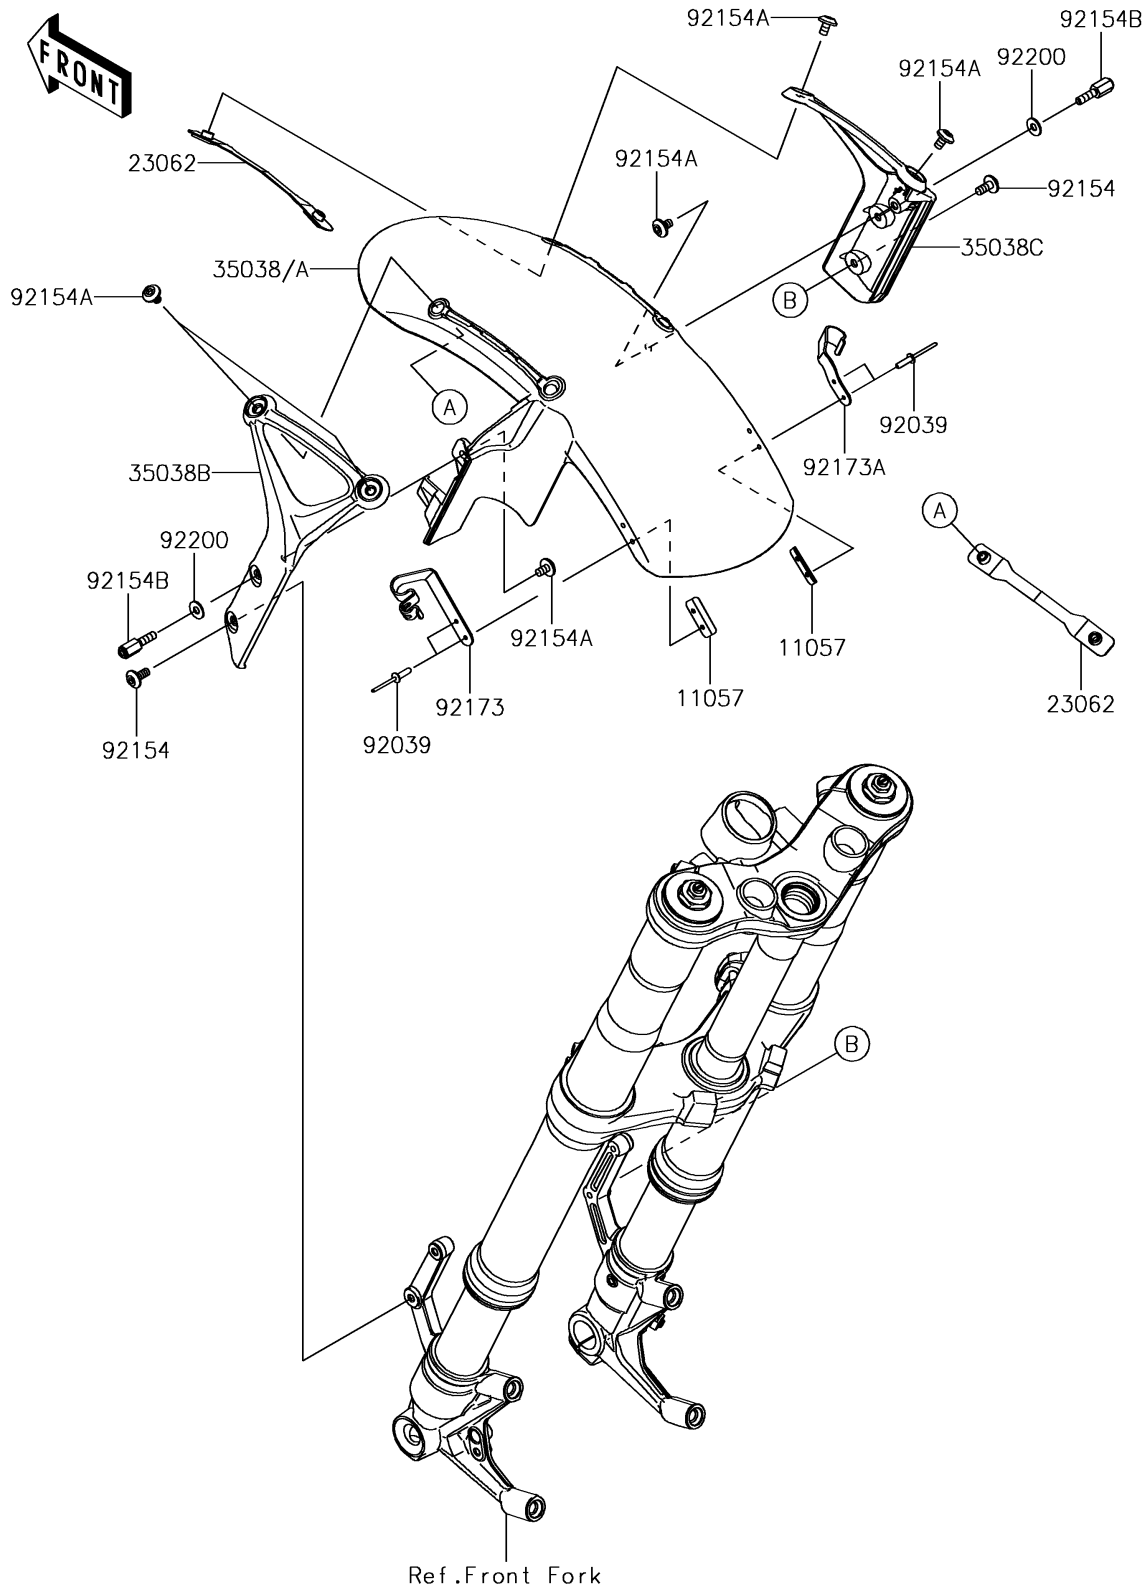

2018 Z900 RS PARTS DIAGRAM

Front Fender(s)

F2171

2018 Z900 RS PARTS LIST

Front Fender(s)

ITEM NAME	PART NUMBER	QUANTITY
BRACKET (Ref # 11057)	11057-1565	1
BRACKET-COMP (Ref # 23062)	23062-0979	1
FENDER-FRONT,M.S.BLACK (Ref # 35038A)	35038-0002-660	1
FENDER-FRONT,ARM,LH,B.B.SILVER (Ref # 35038B)	35038-0003-60N	1
FENDER-FRONT,ARM,RH,B.B.SILVER (Ref # 35038C)	35038-0004-60N	1
RIVET,3.2X9.5 (Ref # 92039)	92039-0752	1
BOLT,SOCKET,6X14 (Ref # 92154)	92154-1735	1
BOLT,SOCKET,6X10 (Ref # 92154A)	92154-1834	1
BOLT,CONNECTOR (Ref # 92154B)	92154-3734	1
CLAMP (Ref # 92173)	92173-1739	1
CLAMP (Ref # 92173A)	92173-1740	1
WASHER,6.2X15X1.2 (Ref # 92200)	92200-1762	1