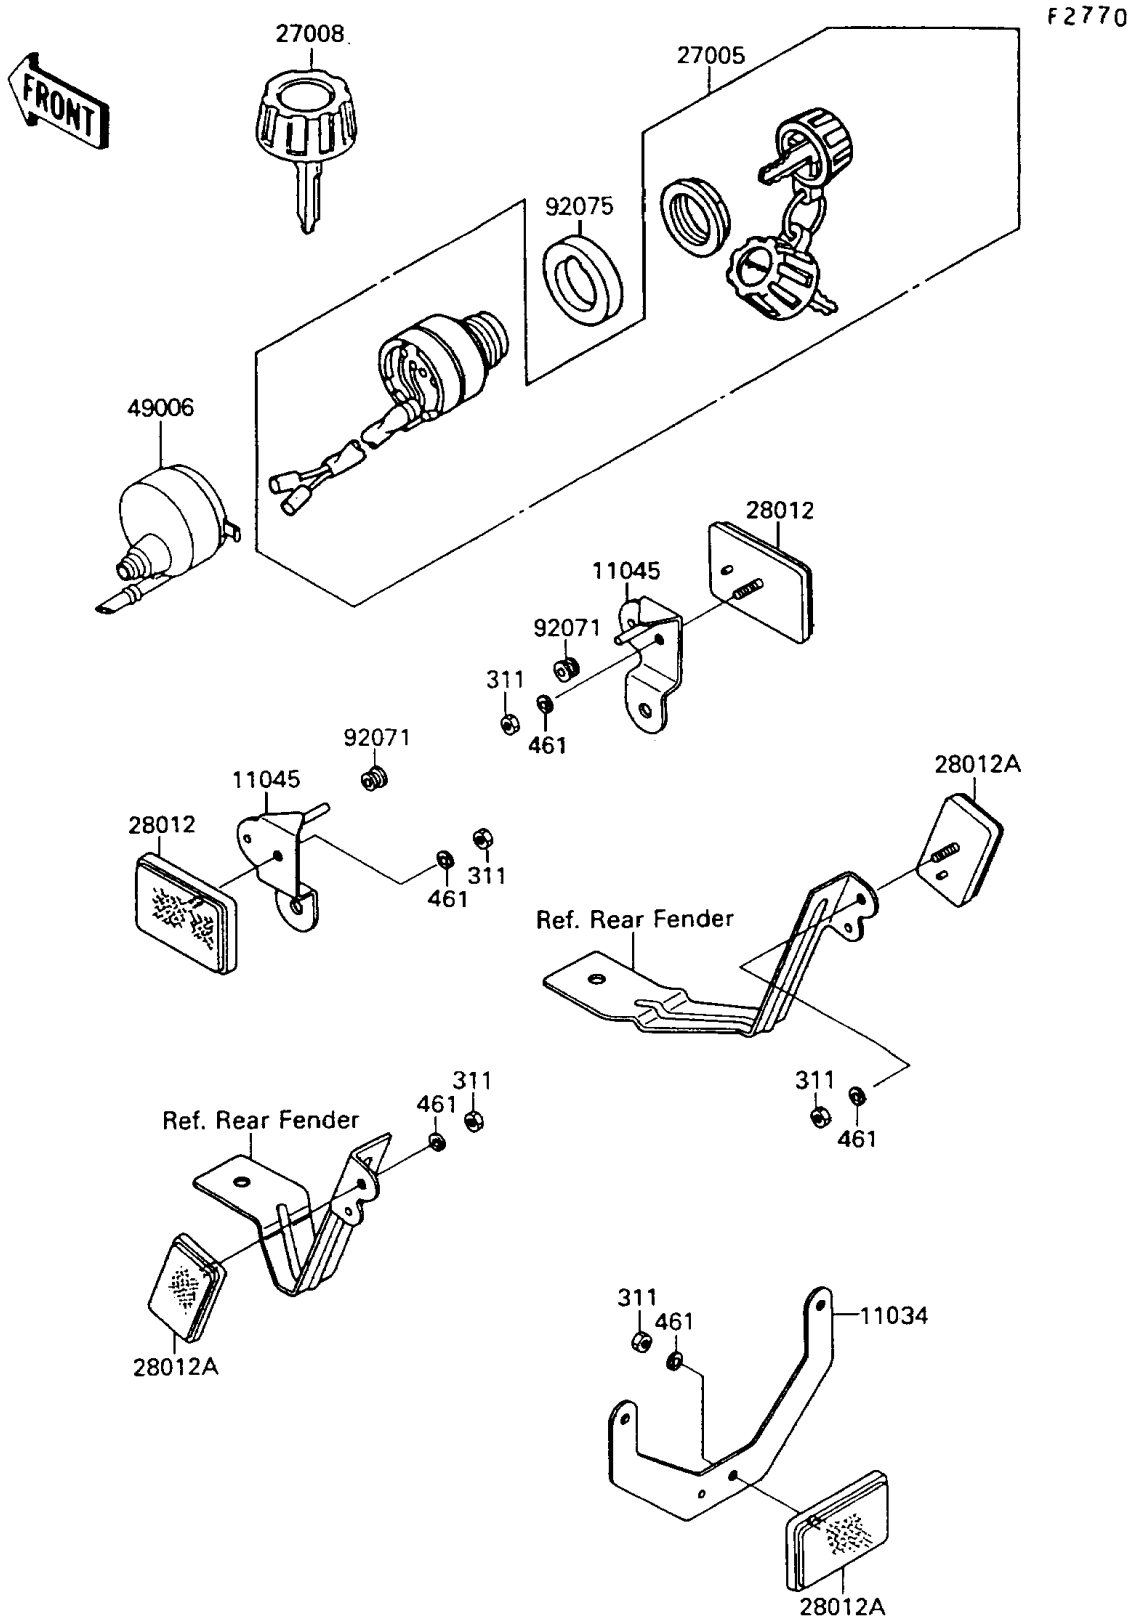

## 1994 Mojave® 250 PARTS DIAGRAM

Ignition Switch

## 1994 Mojave® 250 PARTS LIST

Ignition Switch

ITEM NAME	PART NUMBER	QUANTITY
BRACKET,REFLECTOR (Ref # 11034)	11034-4291	1
BRACKET,REFLECTOR (Ref # 11045)	11045-1562	1
SWITCH-ASSY-IGNITION (Ref # 27005)	27005-1119	1
KEY-LOCK,BLANK (Ref # 27008)	27008-1131	1
REFLECTOR-REFLEX (Ref # 28012)	28012-1003	1
REFLECTOR-REFLEX,RR (Ref # 28012A)	28012-1054	1
BOOT,IGNITION SWITCH (Ref # 49006)	49006-1207	1
GROMMET (Ref # 92071)	92071-1045	1
DAMPER (Ref # 92075)	92075-1842	1
NUT-HEX (Ref # 311)	311C0500	1
WASHER-SPRING,5MM,BLACK (Ref # 461)	461K0500	1