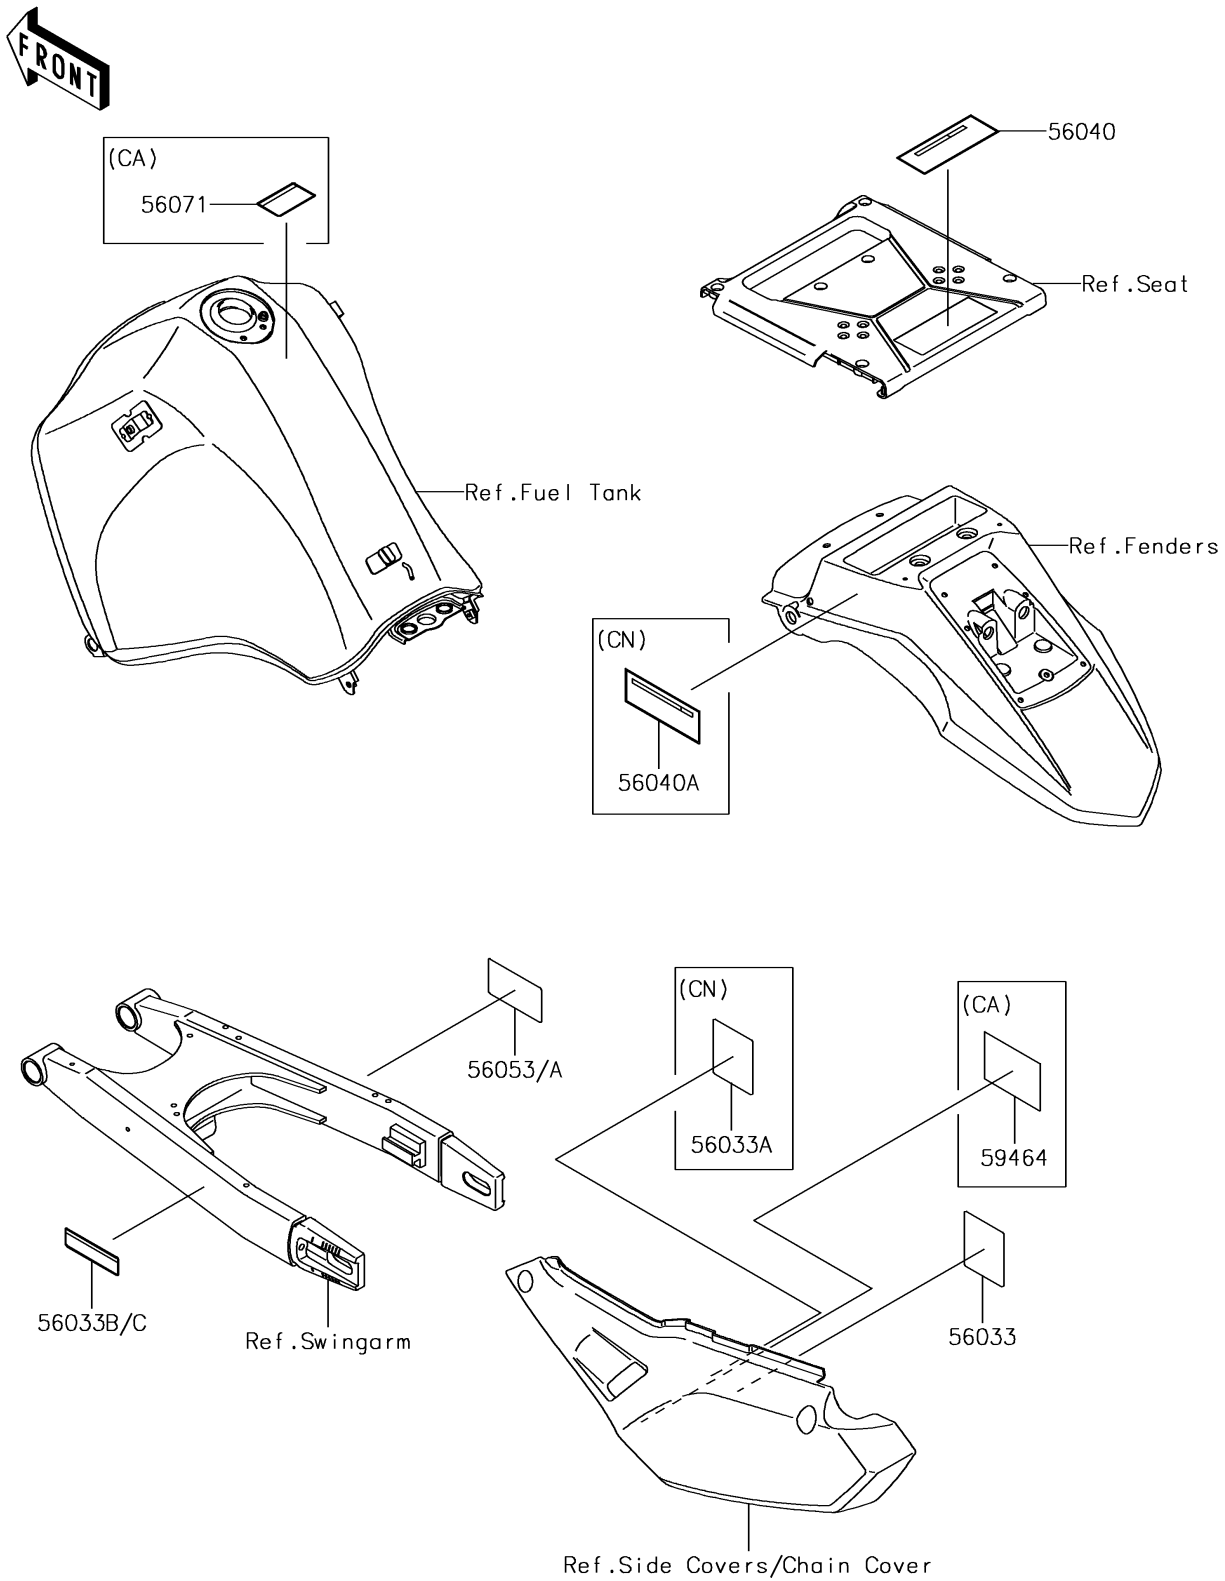

2018 KLR™650 PARTS DIAGRAM

Labels

F2860

2018 KLR™650 PARTS LIST

Labels

ITEM NAME	PART NUMBER	QUANTITY
LABEL-MANUAL,BATTERY VENT (Ref # 56033)	56033-0317	1
LABEL-MANUAL,BATTERY VENT (Ref # 56033A)	56033-0318	1
LABEL-MANUAL,CHAIN (Ref # 56033B)	56033-0852	1
LABEL-MANUAL,CHAIN (Ref # 56033C)	56033-0918	1
LABEL-WARNING,CARRIER (Ref # 56040)	56040-1212	1
LABEL-WARNING,CARRIER (Ref # 56040A)	56040-1215	1
LABEL-SPECIFICATION,TIRE&LOAD (Ref # 56053)	56053-1462	1
LABEL-SPECIFICATION,TIRE&LOAD (Ref # 56053A)	56053-1463	1
LABEL-WARNING,EVAPO (Ref # 56071)	56071-0158	1
LABEL-CERTIFICATION,EVAPO ROUT (Ref # 59464)	59464-1549	1