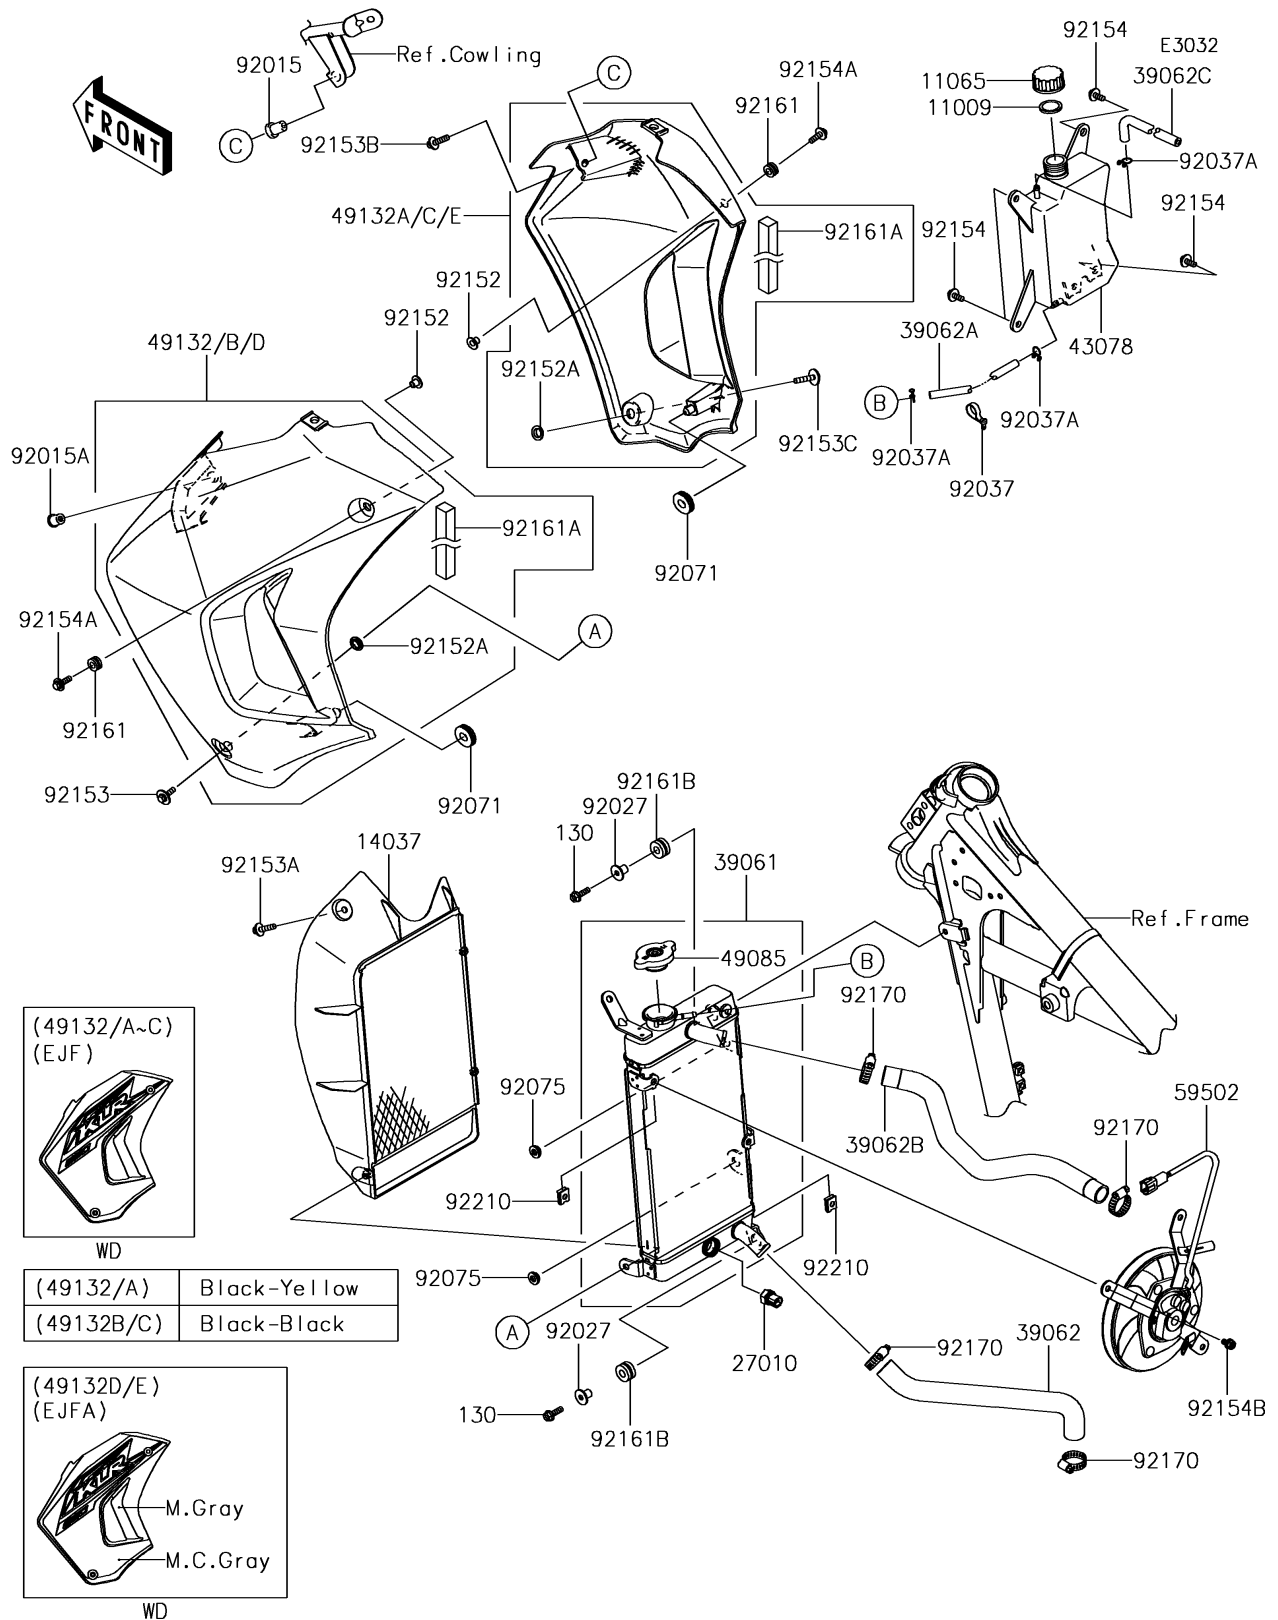

2018 KLR™650 PARTS DIAGRAM

Radiator(EJF/EJFA)

2018 KLR™650 PARTS LIST

Radiator(EJF/EJFA)

ITEM NAME	PART NUMBER	QUANTITY
GASKET,RESERVOIR TANK CAP (Ref # 11009)	11009-1145	1
CAP (Ref # 11065)	11065-0969	1
BOLT-FLANGED,6X20 (Ref # 130)	130BA0620	1
SCREEN (Ref # 14037)	14037-0056	1
SWITCH (Ref # 27010)	27010-1443	1
RADIATOR-ASSY (Ref # 39061)	39061-0690	1
HOSE-COOLING,W/P-RAD. (Ref # 39062)	39062-0149	1
HOSE-COOLING,RESERVOIR-CAP (Ref # 39062A)	39062-0340	1
HOSE-COOLING,HEAD-RAD. (Ref # 39062B)	39062-0341	1
HOSE-COOLING,RESERVOIR (Ref # 39062C)	39062-1220	1
RESERVOIR (Ref # 43078)	43078-0583	1
CAP-ASSY-PRESSURE (Ref # 49085)	49085-0006	1
SHROUD-ENGINE,LH,M.S.BLACK (Ref # 49132)	49132-5446-660	1
SHROUD-ENGINE,RH,M.S.BLACK (Ref # 49132A)	49132-5447-660	1
SHROUD-ENGINE,LH,M.S.BLACK (Ref # 49132B)	49132-5448-660	1
SHROUD-ENGINE,RH,M.S.BLACK (Ref # 49132C)	49132-5449-660	1
FAN-ASSY (Ref # 59502)	59502-0605	1
NUT,RUBBER,6MM (Ref # 92015)	92015-1692	1
NUT (Ref # 92015A)	92015-1700	1
COLLAR,6.5X10X14.1 (Ref # 92027)	92027-1183	1
CLAMP,SPEED,L=58 (Ref # 92037)	92037-1163	1
CLAMP,TUBE (Ref # 92037A)	92037-147	1
GROMMET (Ref # 92071)	92071-1043	1
DAMPER,8MM (Ref # 92075)	92075-1138	1
COLLAR,6.3X8.3X9.2 (Ref # 92152)	92152-0237	1
COLLAR (Ref # 92152A)	92152-1235	1
BOLT,6X20 (Ref # 92153)	92153-0864	1
BOLT,FLANGED WP,6X25 (Ref # 92153A)	92153-1008	1
BOLT,FLANGED,6X30 (Ref # 92153B)	92153-1457	1

2018 KLR™650 PARTS LIST

Radiator(EJF/EJFA)

ITEM NAME	PART NUMBER	QUANTITY
BOLT,6X30 (Ref # 92153C)	92153-1895	1
BOLT,6X16 (Ref # 92154)	92154-0391	1
BOLT,FLANGED,6X20 (Ref # 92154A)	92154-0392	1
BOLT (Ref # 92154B)	92154-1429	1
DAMPER (Ref # 92161)	92161-0056	1
DAMPER (Ref # 92161A)	92161-0509	1
DAMPER (Ref # 92161B)	92161-1755	1
CLAMP,COOLING HOSE (Ref # 92170)	92170-1033	1
NUT (Ref # 92210)	92210-1323	1