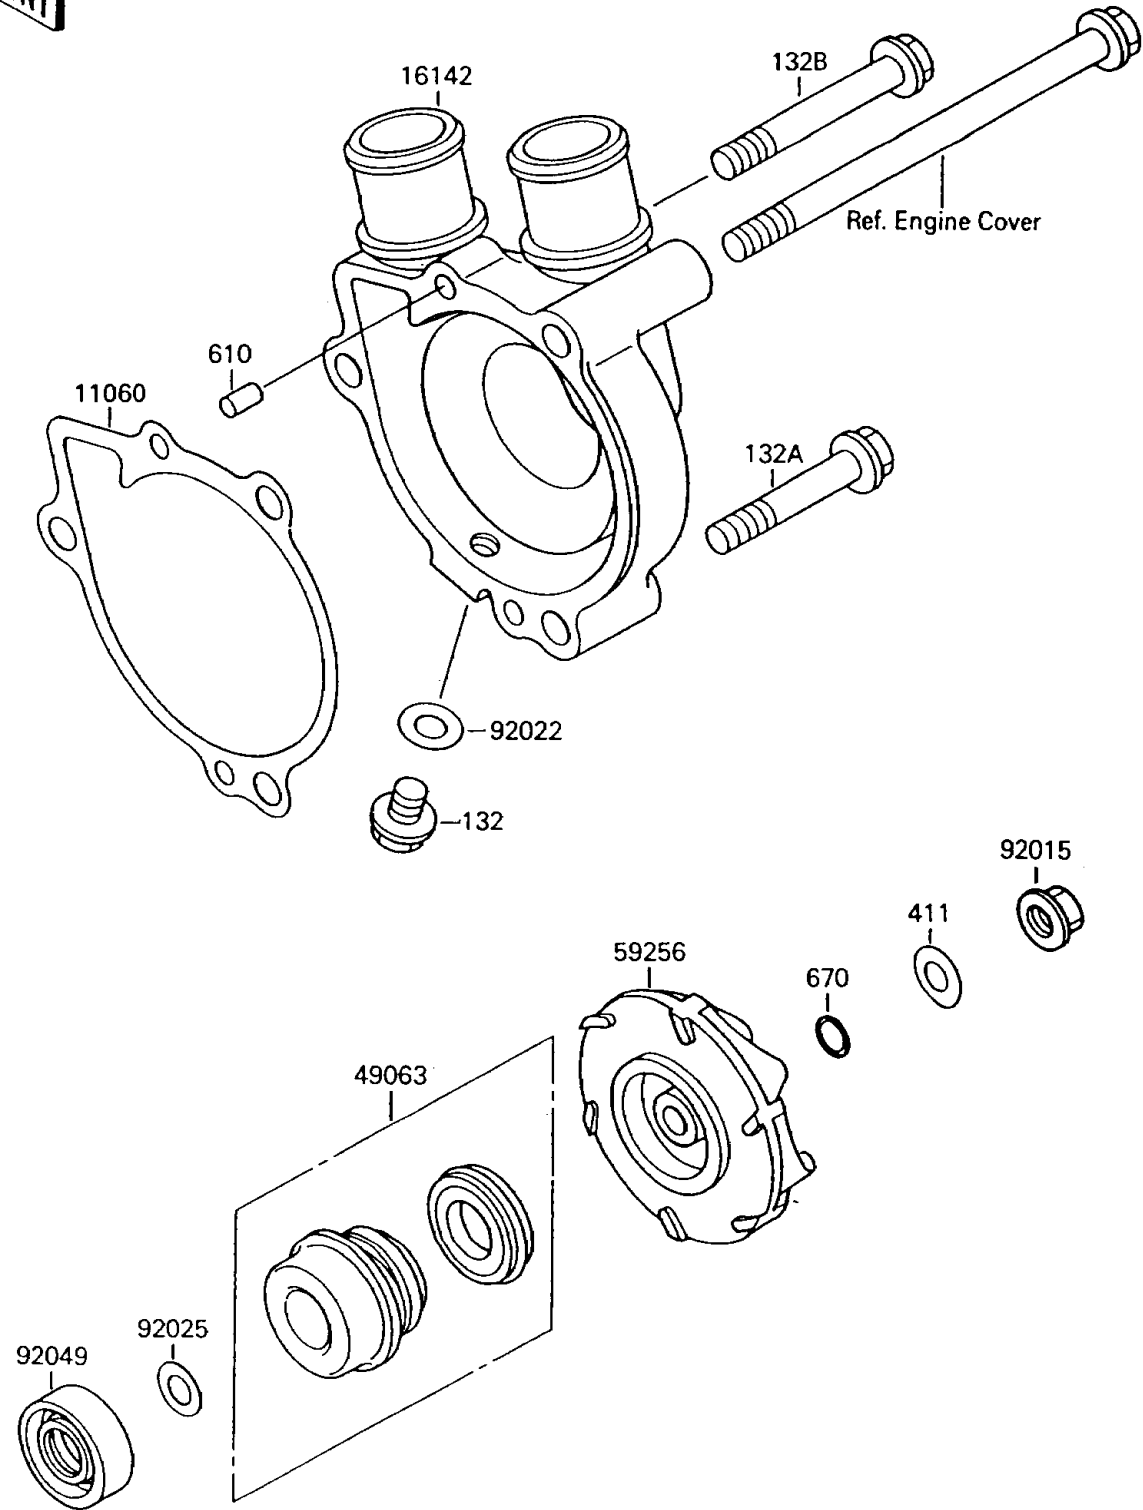

## 1994 Mojave® 250 PARTS DIAGRAM

Water Pump

E3031

## 1994 Mojave® 250 PARTS LIST

Water Pump

ITEM NAME	PART NUMBER	QUANTITY
GASKET,PUMP COVER (Ref # 11060)	11060-1241	1
COVER-PUMP (Ref # 16142)	16142-1069	1
SEAL-MECHANICAL (Ref # 49063)	49063-1054	1
IMPELLER (Ref # 59256)	59256-1055	1
NUT,FLANGED,6MM (Ref # 92015)	92015-1078	1
WASHER,6.2X11X1 (Ref # 92022)	92022-304	1
SHIM,T=0.8 (Ref # 92025)	92025-1507	1
SEAL-OIL,SC10227 (Ref # 92049)	92049-1157	1
BOLT-FLANGED-SMALL (Ref # 132)	132J0608	1
BOLT-FLANGED-SMALL (Ref # 132A)	132J0635	1
BOLT-FLANGED-SMALL (Ref # 132B)	132J0645	1
WASHER-PLAIN,6MM,BLACK (Ref # 411)	411F0600	1
ROLLER,4X8 (Ref # 610)	610A0408	1
O RING,6MM (Ref # 670)	670B1506	1