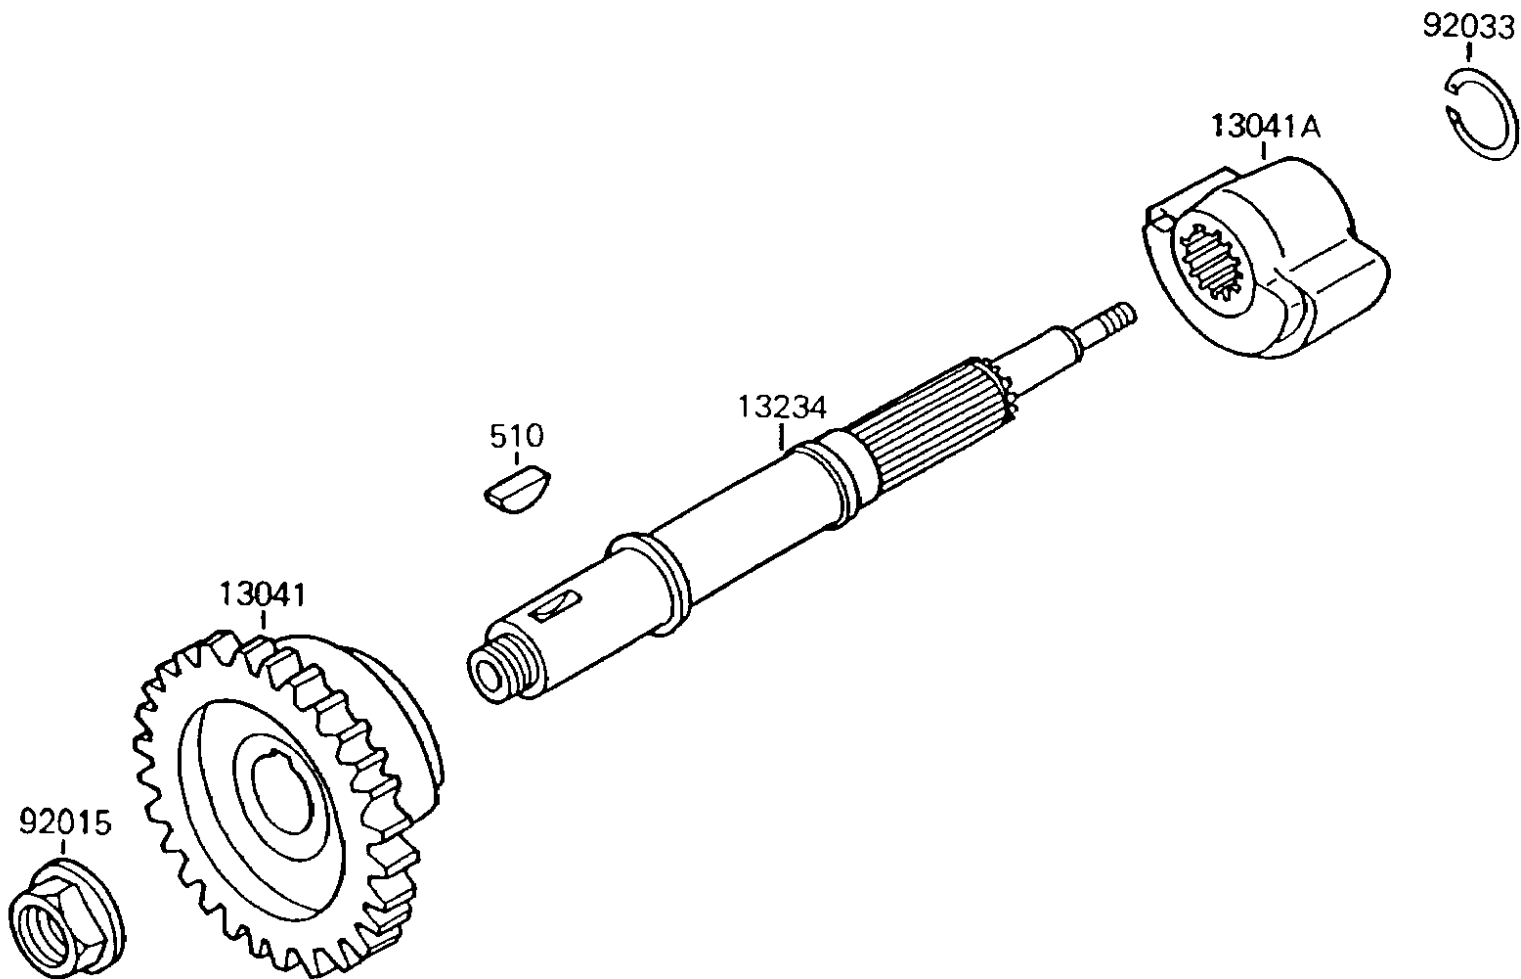

## 1994 Mojave® 250 PARTS DIAGRAM

Balancer

E1523

## 1994 Mojave® 250 PARTS LIST

Balancer

ITEM NAME	PART NUMBER	QUANTITY
BALANCER,LH (Ref # 13041)	13041-1073	1
BALANCER,RH (Ref # 13041A)	13041-1074	1
SHAFT-COMP (Ref # 13234)	13234-1066	1
NUT,16MM (Ref # 92015)	92015-1465	1
RING-SNAP,18MM (Ref # 92033)	92033-029	1
KEY-WOODRUFF (Ref # 510)	510A5100	1